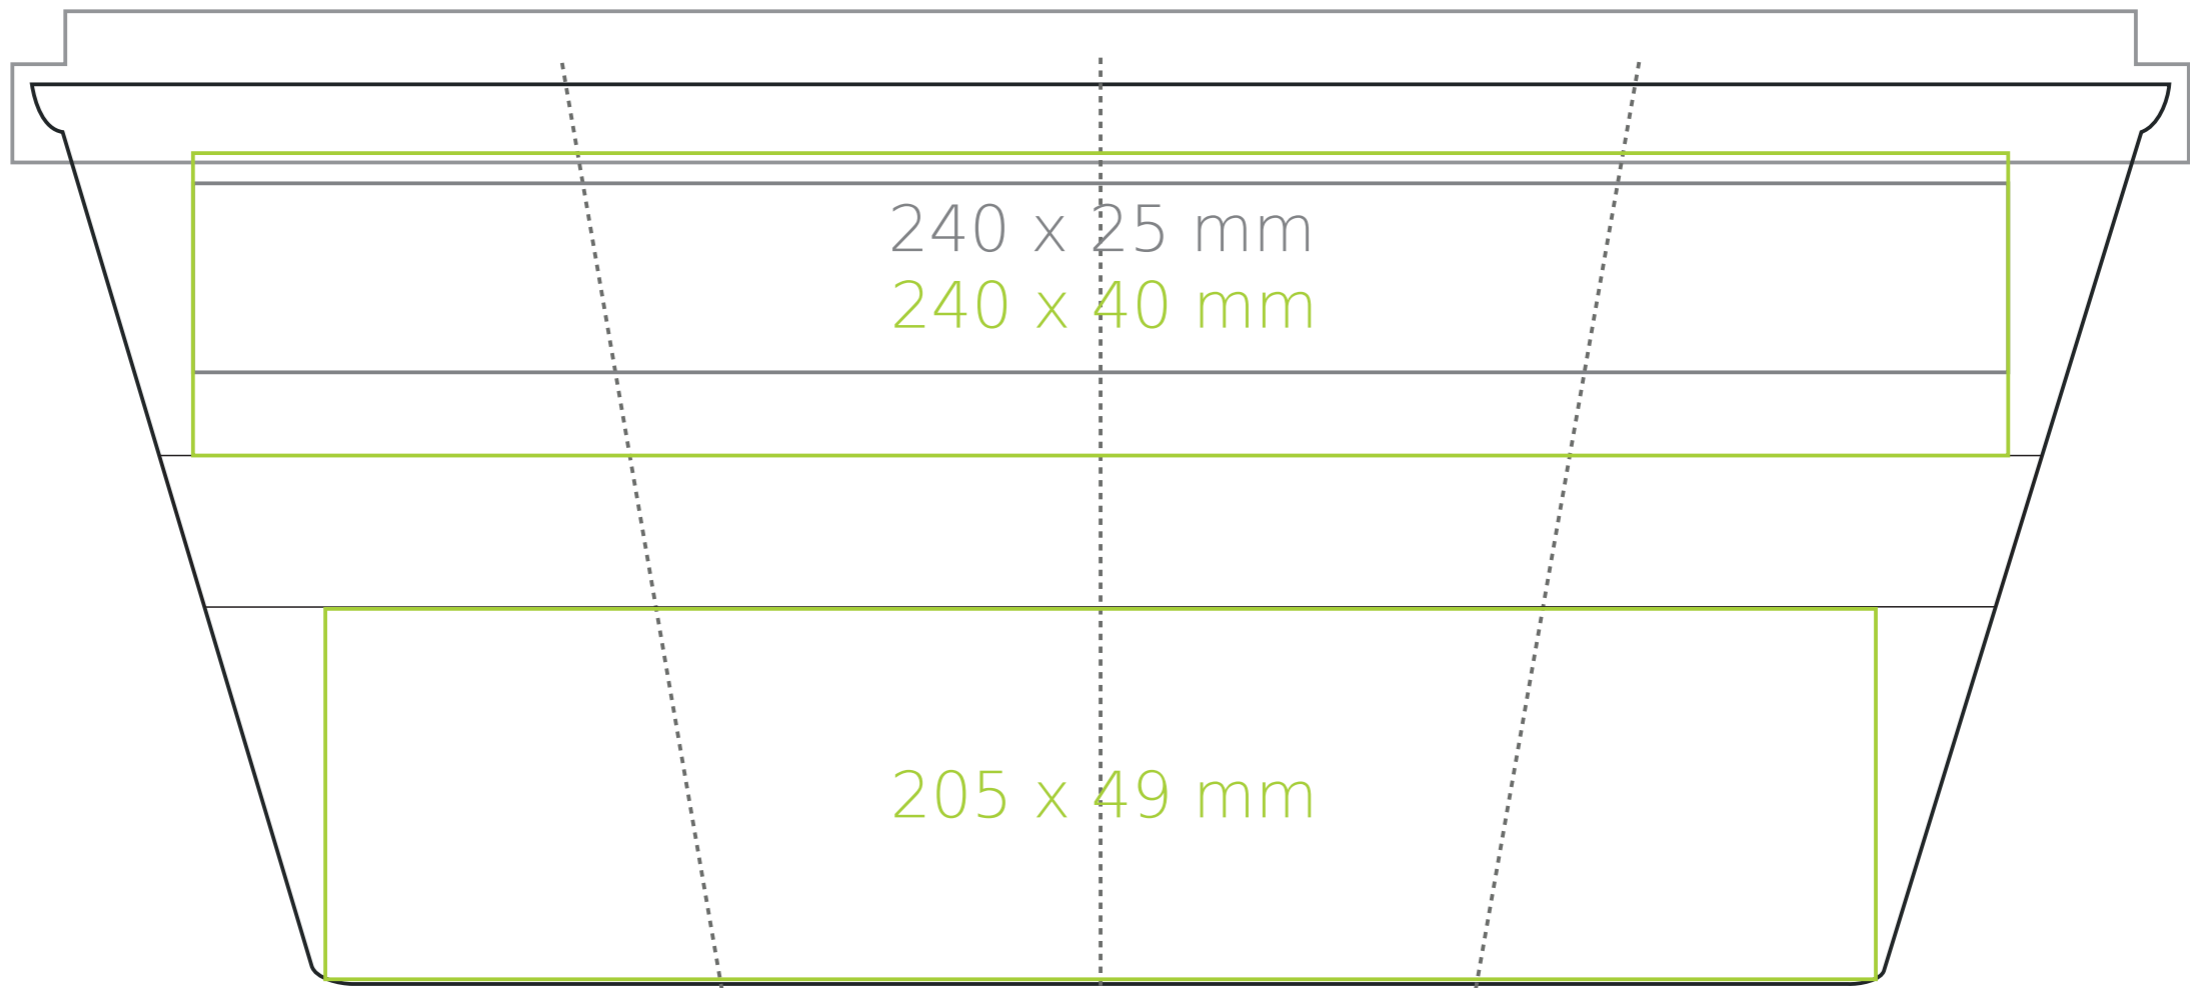

M/110 **Coffe 2 Go**

330 ml / h: 119 mm / Ø 88 mm

przykrywka Ø 90 mm

- | | |
|----------------------------|--------------|
| Nadruk wewnątrz na ściance | - 40 x 20 mm |
| Nadruk wewnątrz na dnie | - Ø 35 mm |
| Nadruk od spodu | - Ø 35 mm |

*W przypadku projektów dla kalkomanii wybiegających poza standardową powierzchnię nadruku prosimy o kontakt z działem handlowym.

legenda

- Nadruk kalkomania (Transfer Print)
- Piaskowanie (Sensitive Touch)
- Nadruk bezpośredni (Direct Print)