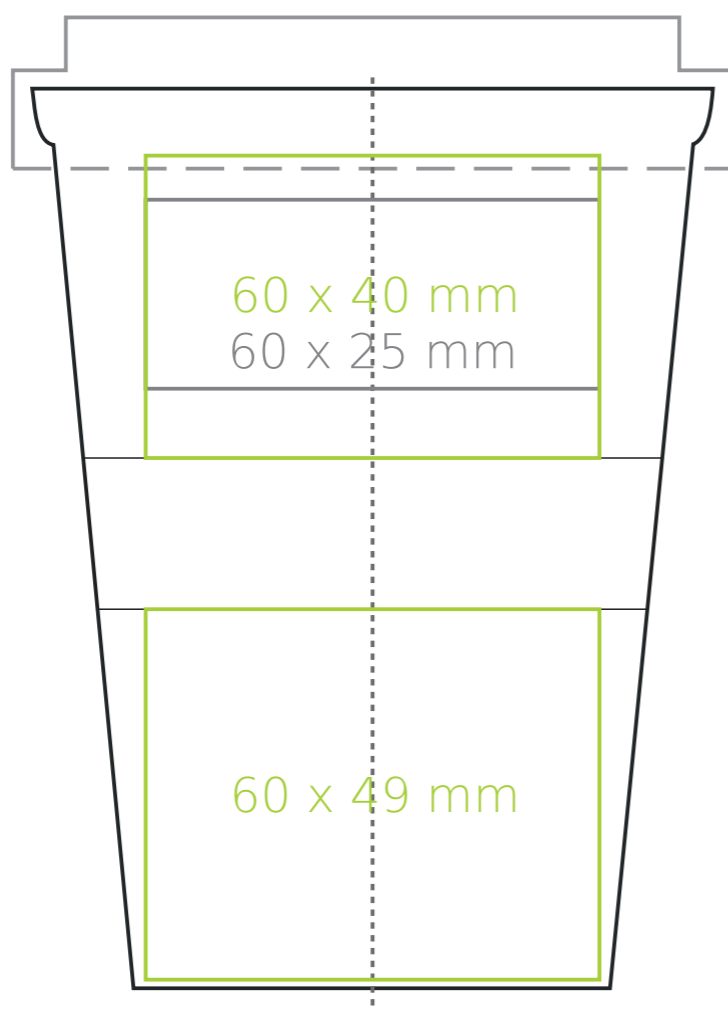

M/110 **Coffe 2 Go**

330 ml / h: 119 mm / Ø 88 mm

przykrywka Ø 90 mm

- | | |
|----------------------------|--------------|
| Nadruk wewnątrz na ściance | - 40 x 20 mm |
| Nadruk wewnątrz na dnie | - Ø 35 mm |
| Nadruk od spodu | - Ø 35 mm |