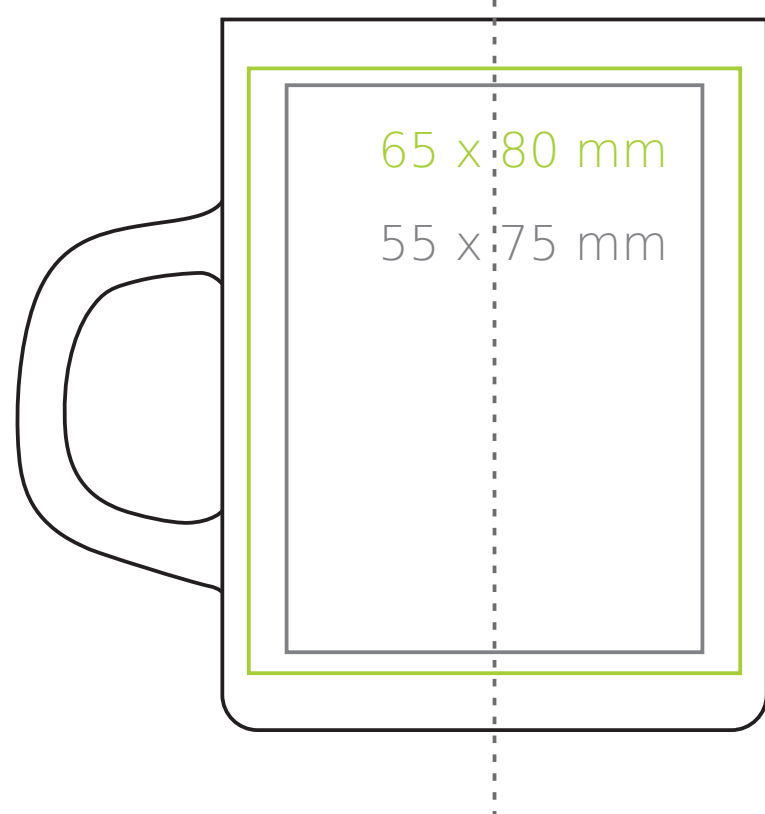

# M/129 Cactus

250 ml / h: 94 mm / Ø 72mm

Nadruk na uchu	- 35 x 10 mm
Nadruk wewnątrz na ściance	- 40 x 20 mm
Nadruk wewnątrz na dnie	- Ø 30 mm
Nadruk od spodu	- Ø 40 mm

\*W przypadku projektów dla kalkomanii wybiegających poza standardową powierzchnię nadruku prosimy o kontakt z działem handlowym.

## legenda

- Nadruk kalkomania (Transfer Print)
- Piaskowanie (Sensitive Touch)
- Nadruk bezpośredni (Direct Print)