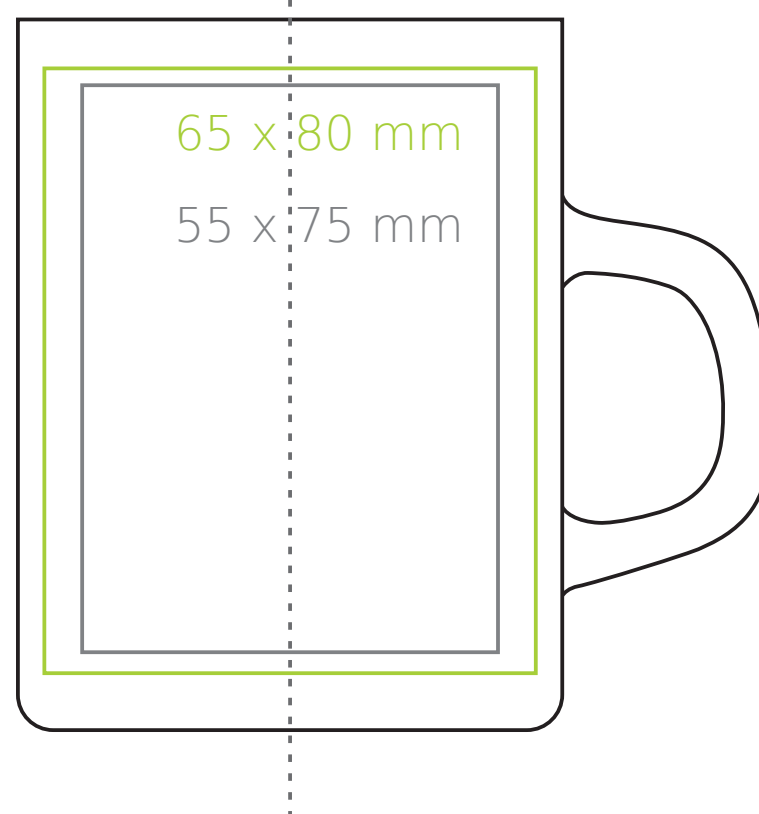

# M/129 Cactus

250 ml / h: 94 mm / Ø 72mm

Nadruk na uchu	- 35 x 10 mm
Nadruk wewnątrz na ściance	- 40 x 20 mm
Nadruk wewnątrz na dnie	- Ø 30 mm
Nadruk od spodu	- Ø 40 mm

\*W przypadku projektów dla kalkomanii wybiegających poza standardową powierzchnię nadruku prosimy o kontakt z działem handlowym.

## legenda

- Nadruk kalkomania (Transfer Print)
- Piaskowanie (Sensitive Touch)
- Nadruk bezpośredni (Direct Print)