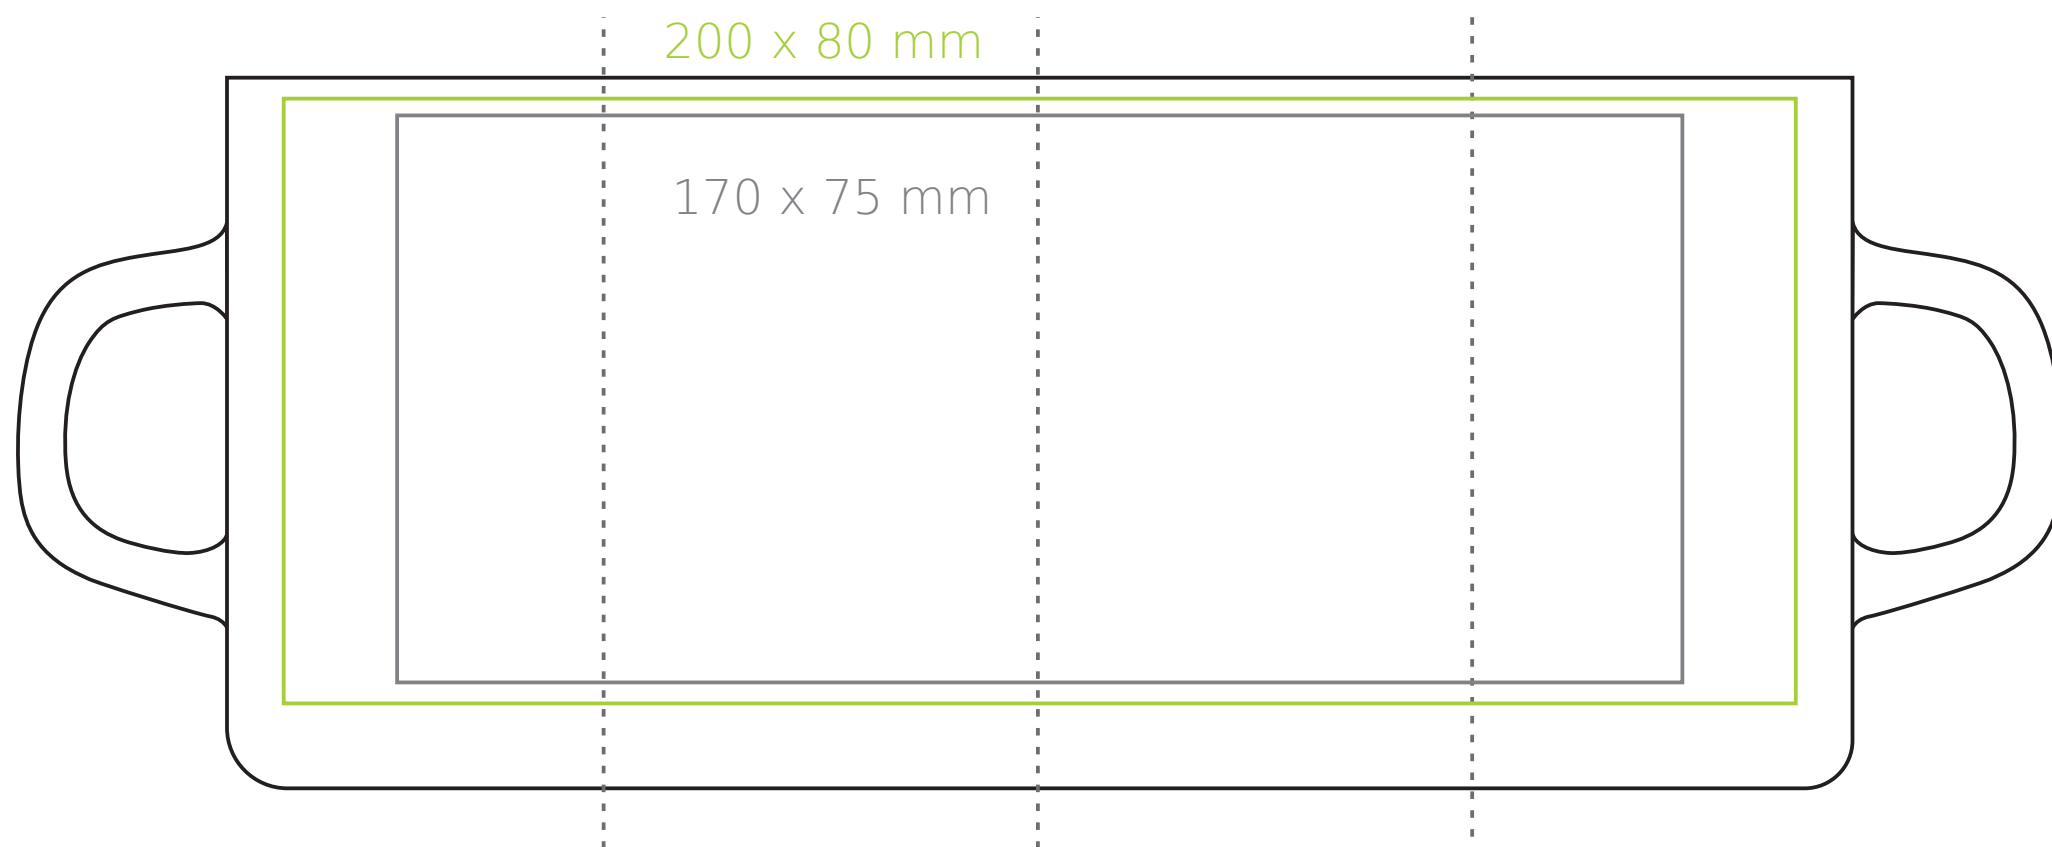

# M/129 Cactus

250 ml / h: 94 mm / Ø 72mm

Nadruk na uchu	- 35 x 10 mm
Nadruk wewnątrz na ściance	- 40 x 20 mm
Nadruk wewnątrz na dnie	- Ø 30 mm
Nadruk od spodu	- Ø 40 mm

\*W przypadku projektów dla kalkomanii wybiegających poza standardową powierzchnię nadruku prosimy o kontakt z działem handlowym.

## legenda

- Nadruk kalkomania (Transfer Print)
- Piaskowanie (Sensitive Touch)
- Nadruk bezpośredni (Direct Print)