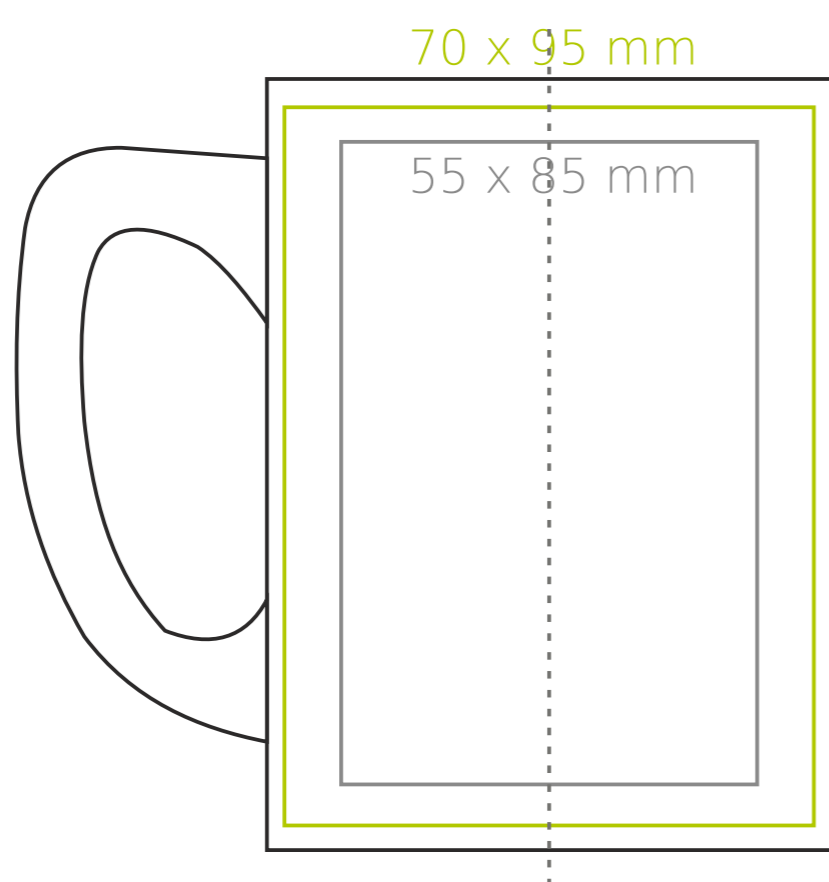

M/049 **Anna**

280 ml / h: 102 mm / Ø 77 mm

Nadruk wewnątrz na ściance - 40 x 20 mm
 Nadruk od spodu - Ø 45 mm

*W przypadku projektów dla kalkomanii wybiegających poza standardową powierzchnię nadruku prosimy o kontakt z działem handlowym.

legenda

- Nadruk kalkomania (Transfer Print)
- Piaskowanie (Sensitive Touch)
- Nadruk bezpośredni (Direct Print)