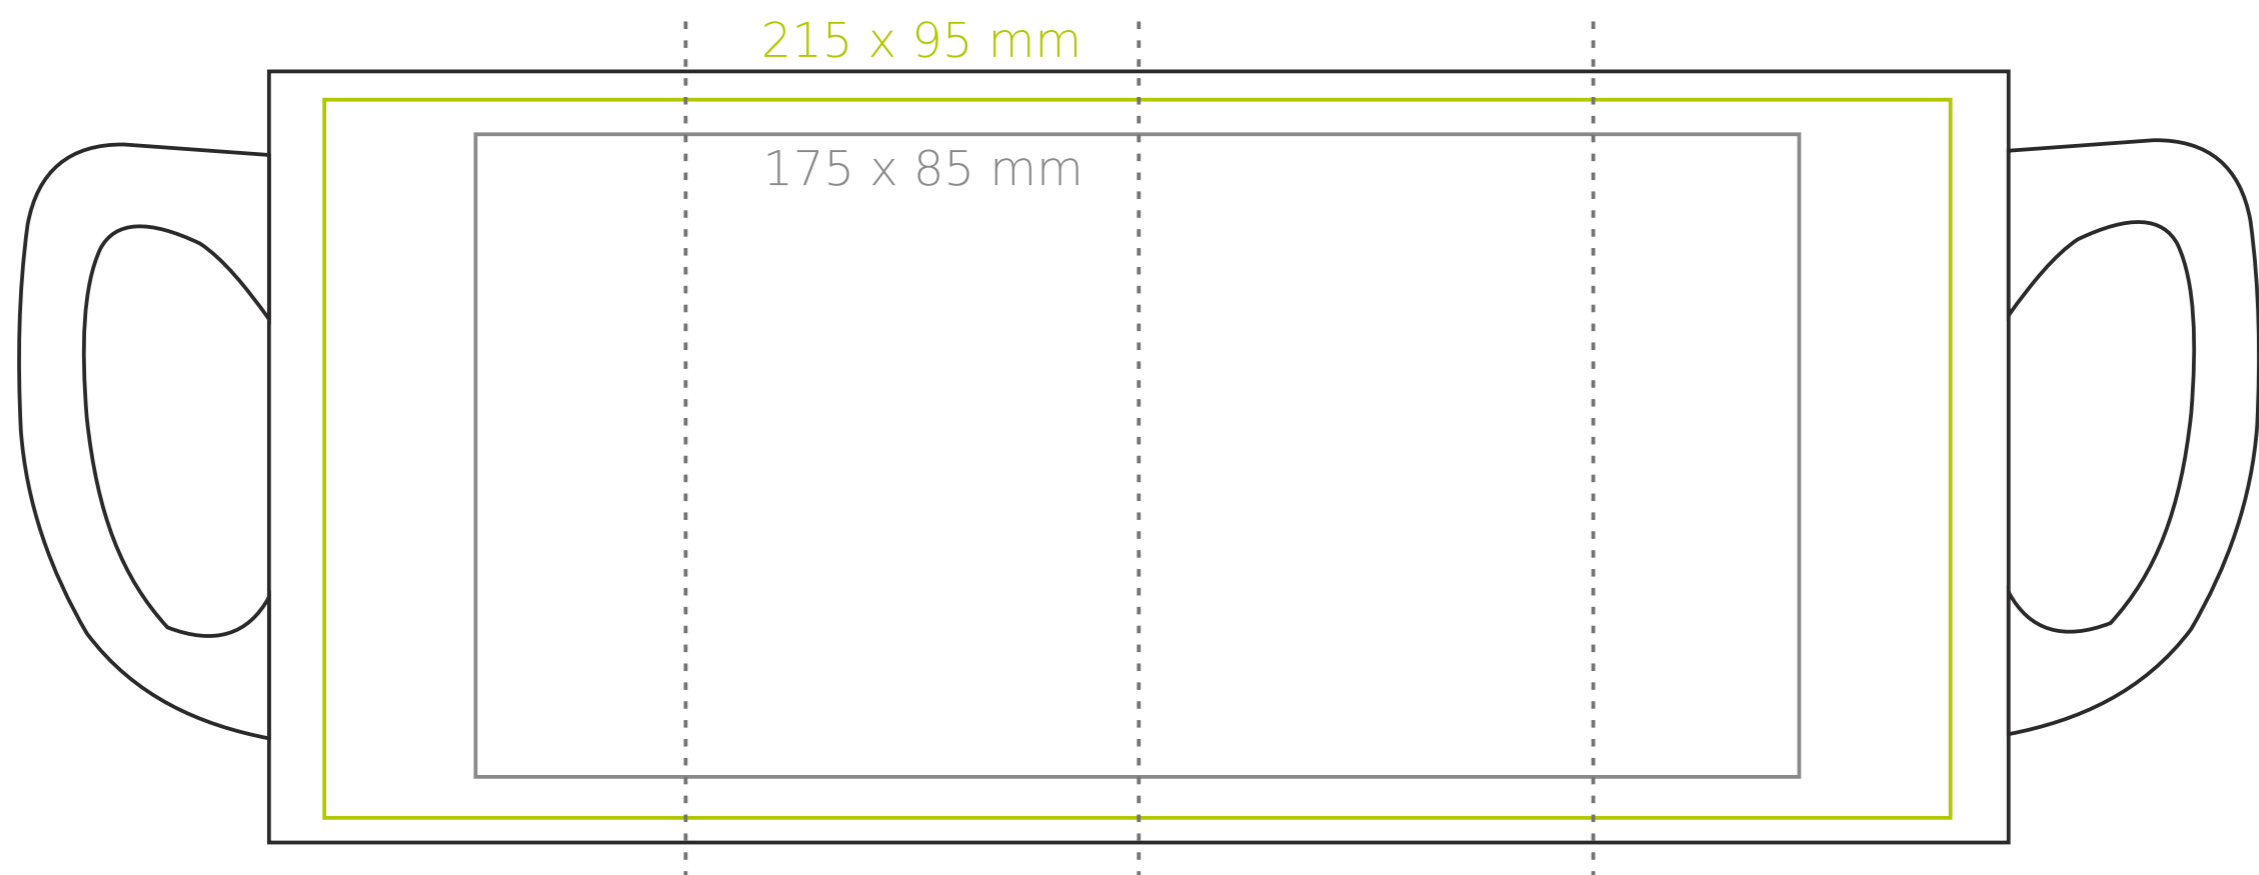

M/049 **Anna**

280 ml / h: 102 mm / Ø 77 mm

Nadruk wewnątrz na ściance - 40 x 20 mm
 Nadruk od spodu - Ø 45 mm

*W przypadku projektów dla kalkomanii wybiegających poza standardową powierzchnię nadruku prosimy o kontakt z działem handlowym.

legenda

- Nadruk kalkomania (Transfer Print)
- Piaskowanie (Sensitive Touch)
- Nadruk bezpośredni (Direct Print)