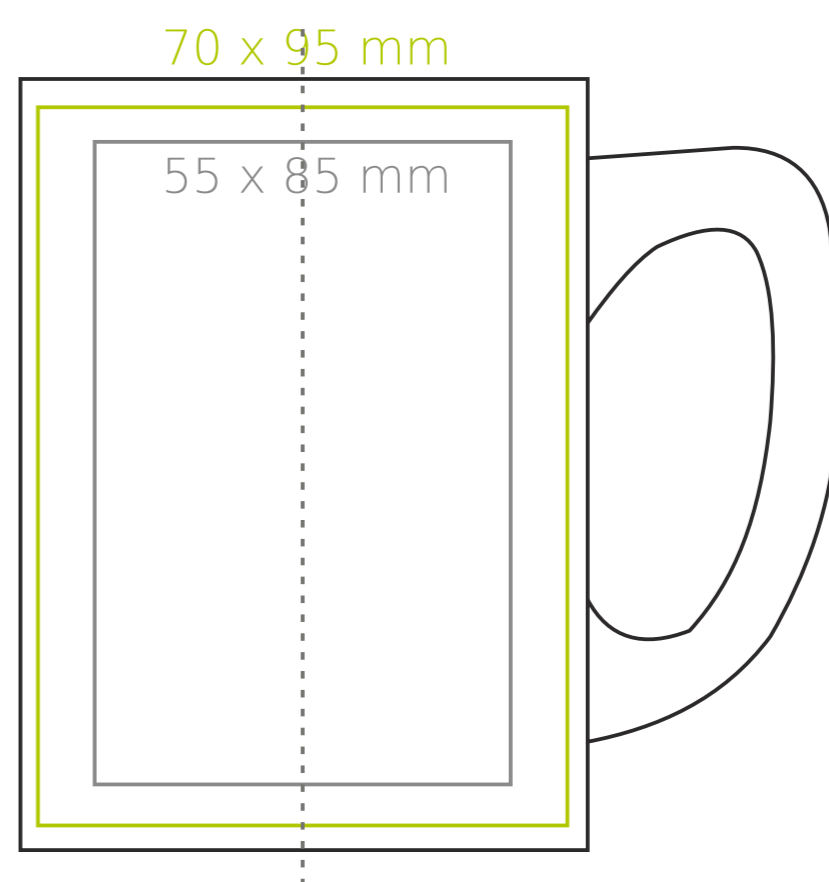

M/049 **Anna**

280 ml / h: 102 mm / Ø 77 mm

Nadruk wewnątrz na ściance - 40 x 20 mm
 Nadruk od spodu - Ø 45 mm

*W przypadku projektów dla kalkomanii wybiegających poza standardową powierzchnię nadruku prosimy o kontakt z działem handlowym.

legenda

- Nadruk kalkomania (Transfer Print)
- Piaskowanie (Sensitive Touch)
- Nadruk bezpośredni (Direct Print)