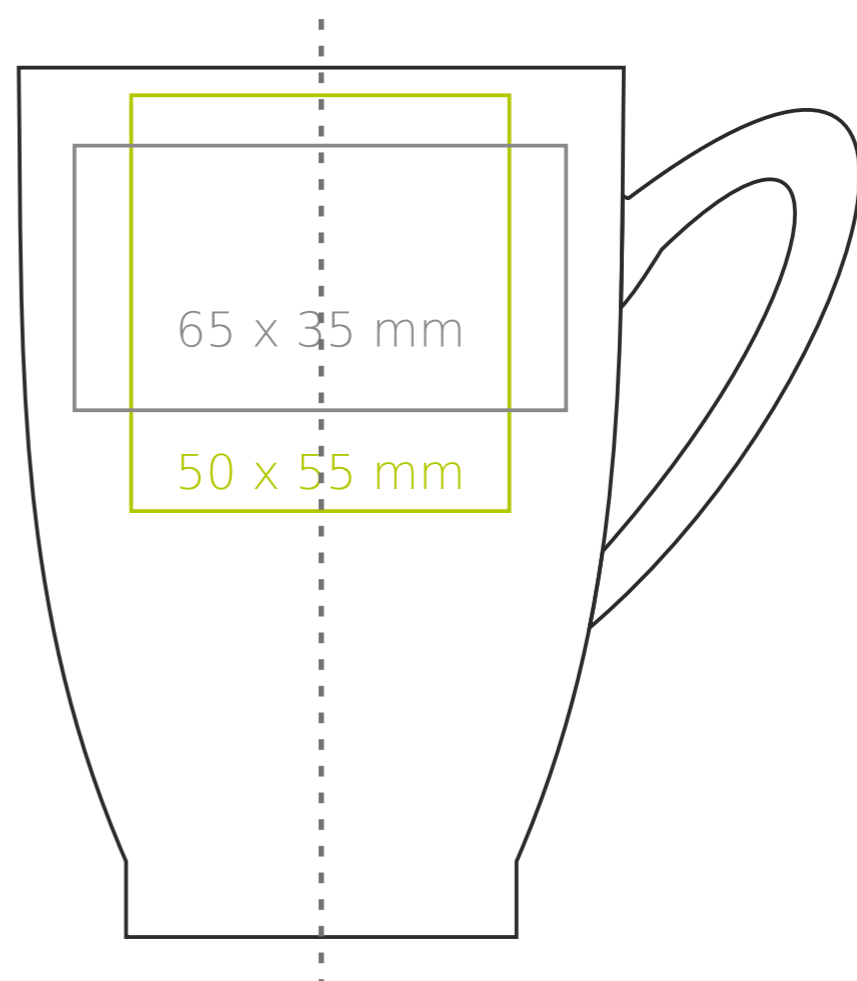

M/027 **Aida**

300 ml / h: 115 mm / Ø 80 mm

- | | |
|----------------------------|--------------|
| Nadruk na uchu | - 50 x 10 mm |
| Nadruk wewnątrz na ściance | - 40 x 20 mm |
| Nadruk od spodu | - Ø 30 mm |