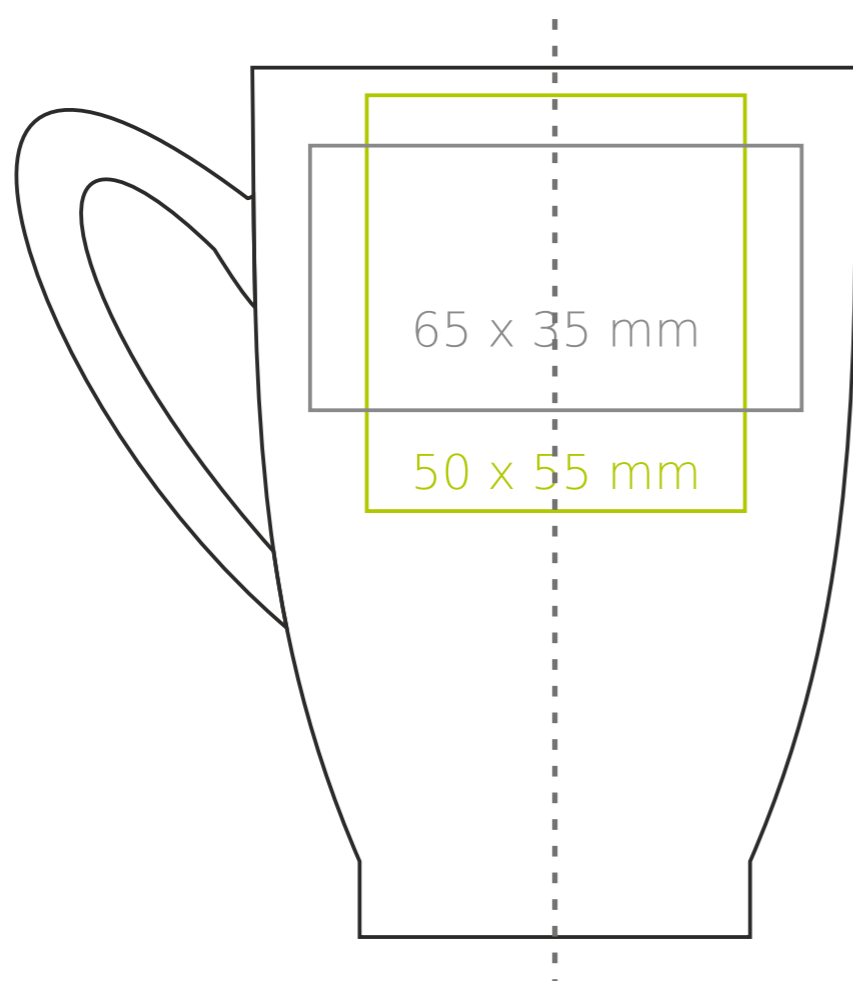

M/027 **Aida**

300 ml / h: 115 mm / Ø 80 mm

- | | |
|----------------------------|--------------|
| Nadruk na uchu | - 50 x 10 mm |
| Nadruk wewnątrz na ściance | - 40 x 20 mm |
| Nadruk od spodu | - Ø 30 mm |