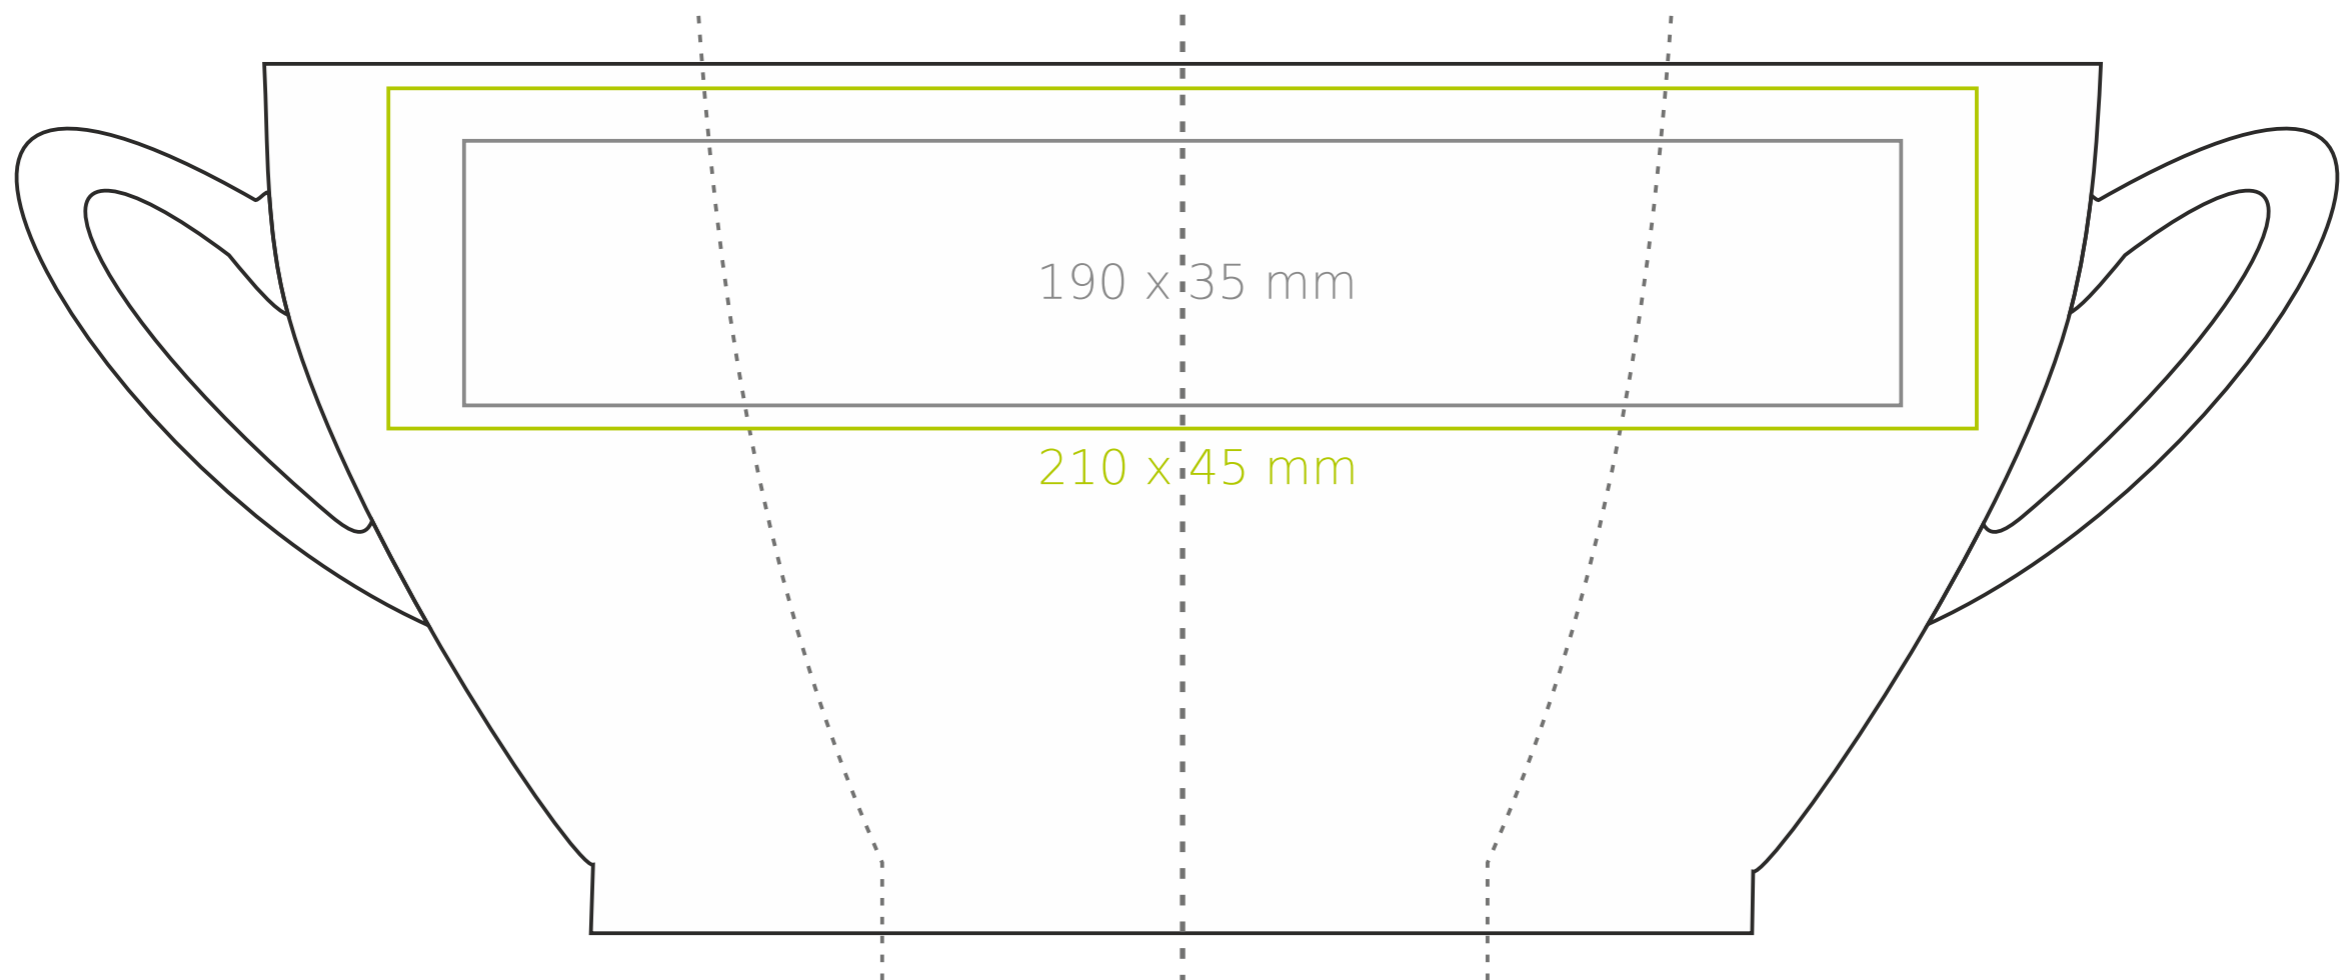

M/027 **Aida**

300 ml / h: 115 mm / Ø 80 mm

- | | |
|----------------------------|--------------|
| Nadruk na uchu | - 50 x 10 mm |
| Nadruk wewnątrz na ściance | - 40 x 20 mm |
| Nadruk od spodu | - Ø 30 mm |

*W przypadku projektów dla kalkomanii wybiegających poza standardową powierzchnię nadruku prosimy o kontakt z działem handlowym.

legenda

- Nadruk kalkomania (Transfer Print)
- Piaskowanie (Sensitive Touch)
- Nadruk bezpośredni (Direct Print)