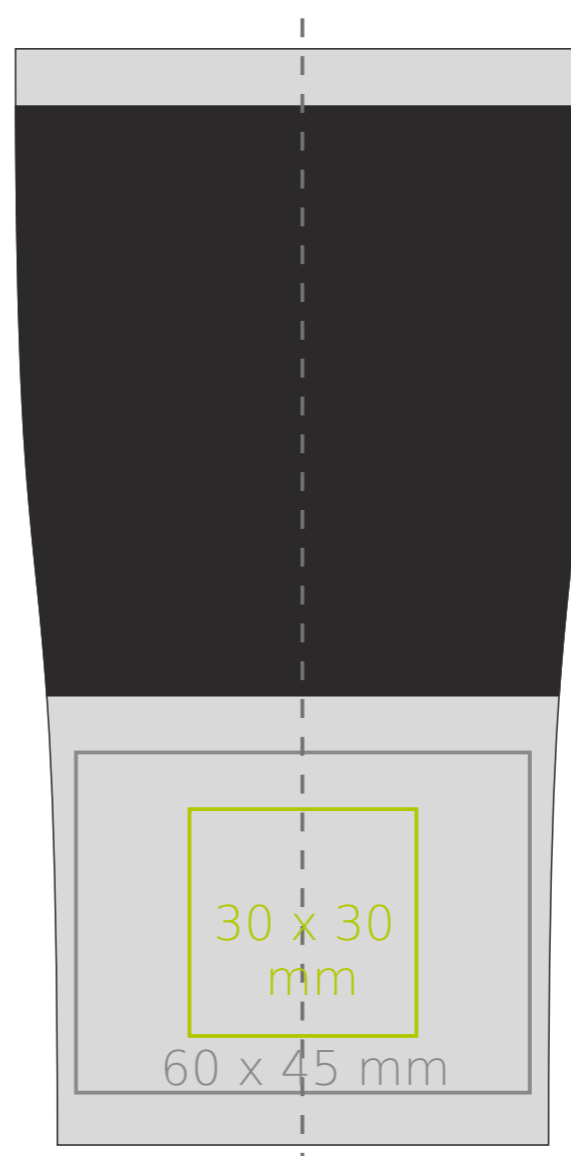

M/076 **Active**

360 ml / h: 150 mm / Ø 76 mm

*W przypadku projektów dla kalkomanii wybiegających poza standardową powierzchnię nadruku prosimy o kontakt z działem handlowym.

legenda

- Grawer laserowy
- Nadruk bezpośredni (Direct Print)