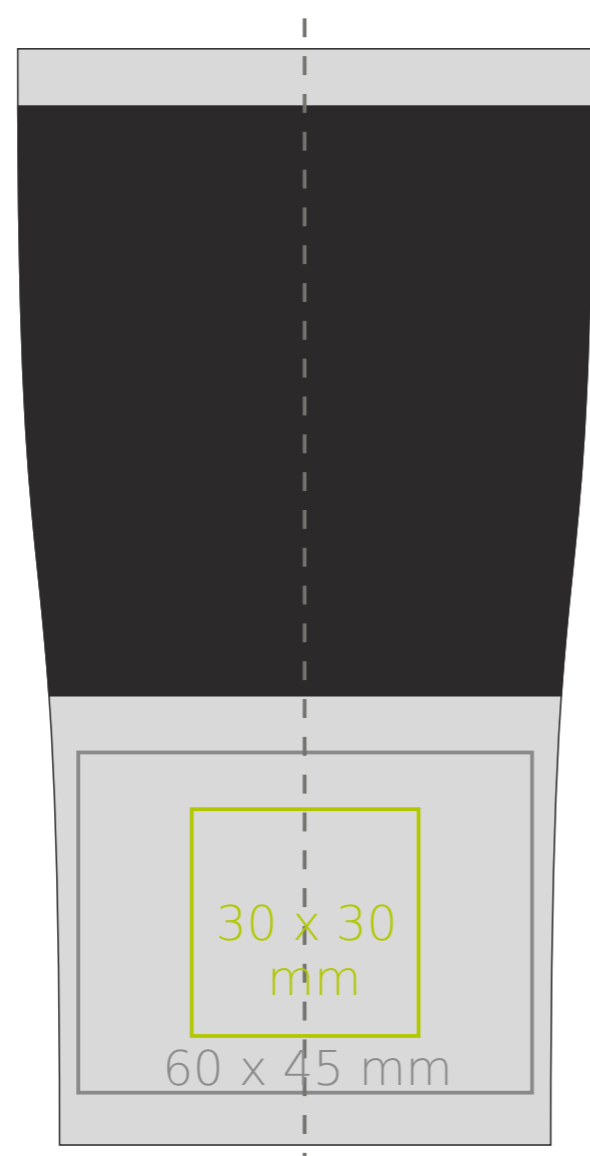

M/076 **Active**

360 ml / h: 150 mm / Ø 76 mm

*W przypadku projektów dla kalkomanii wybiegających poza standardową powierzchnię nadruku prosimy o kontakt z działem handlowym.

legenda

- Grawer laserowy
- Nadruk bezpośredni (Direct Print)