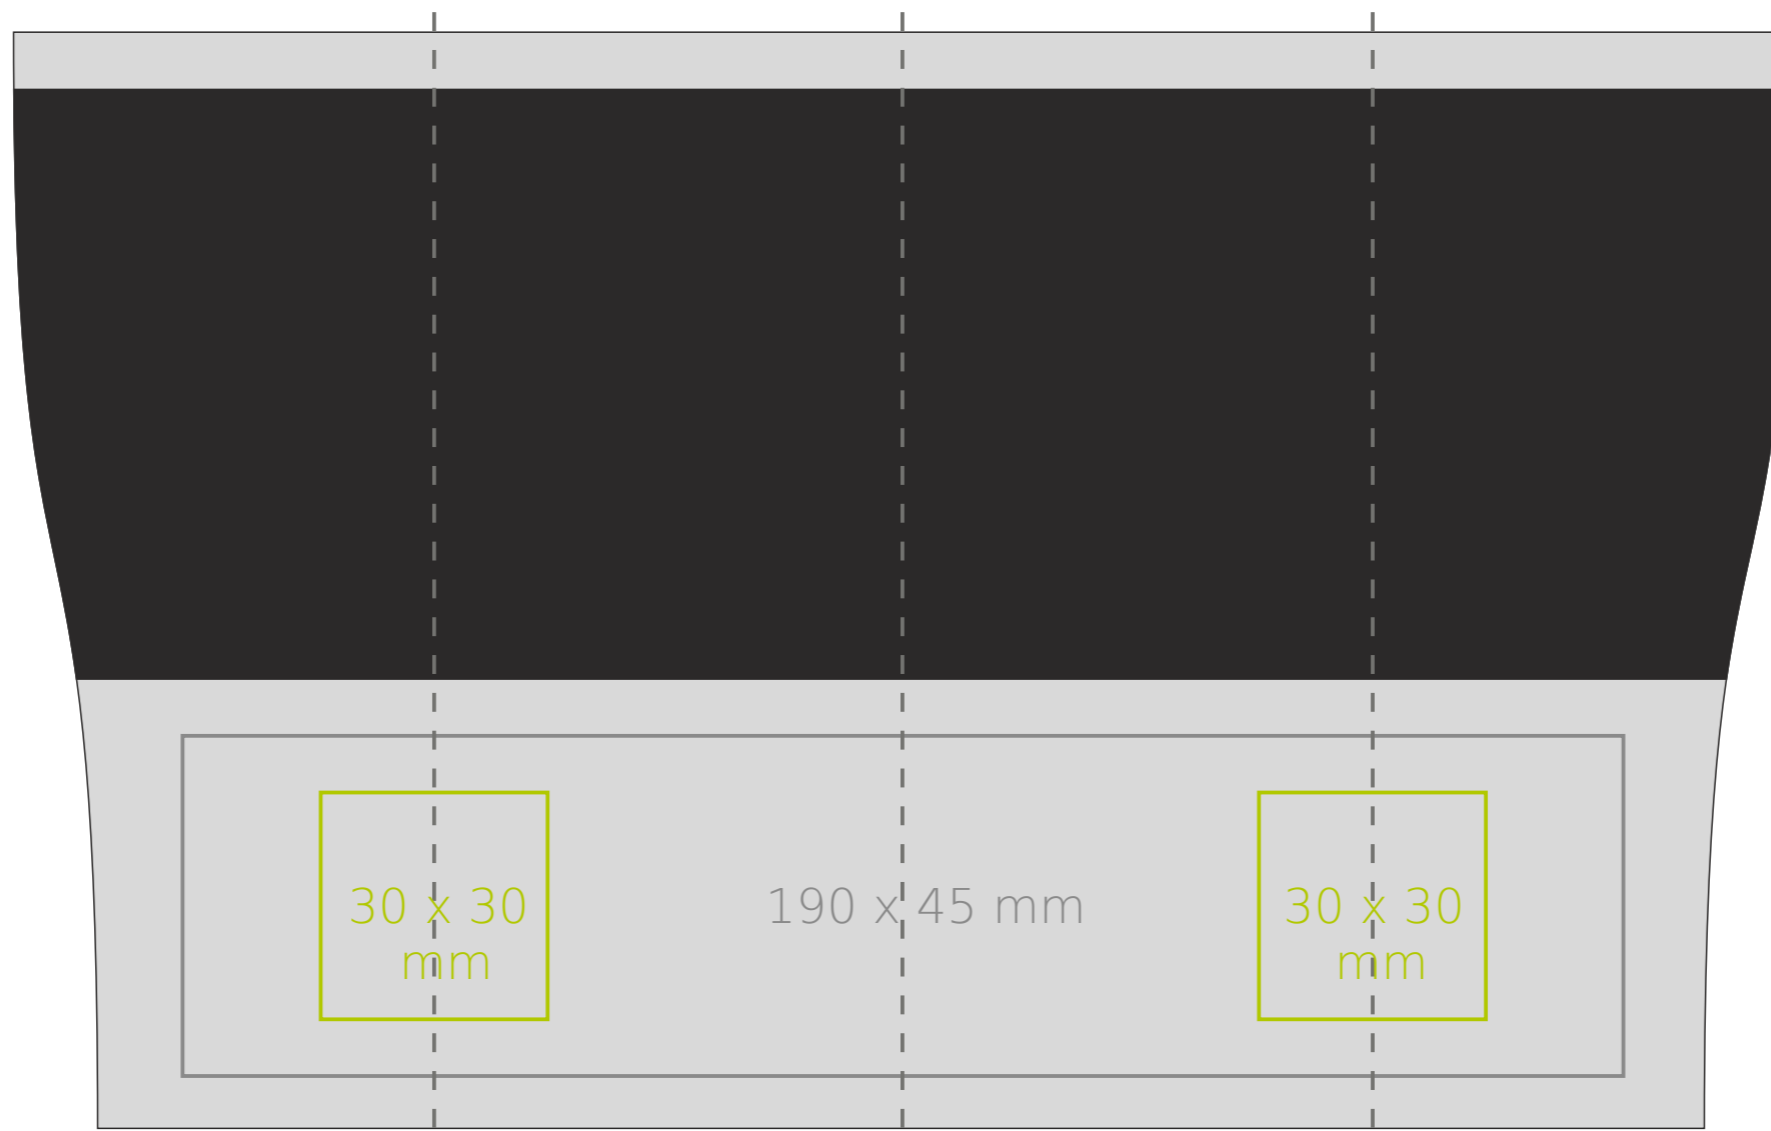

M/076 **Active**

360 ml / h: 150 mm / Ø 76 mm

*W przypadku projektów dla kalkomanii wybiegających poza standardową powierzchnię nadruku prosimy o kontakt z działem handlowym.

legenda

- Grawer laserowy
- Nadruk bezpośredni (Direct Print)