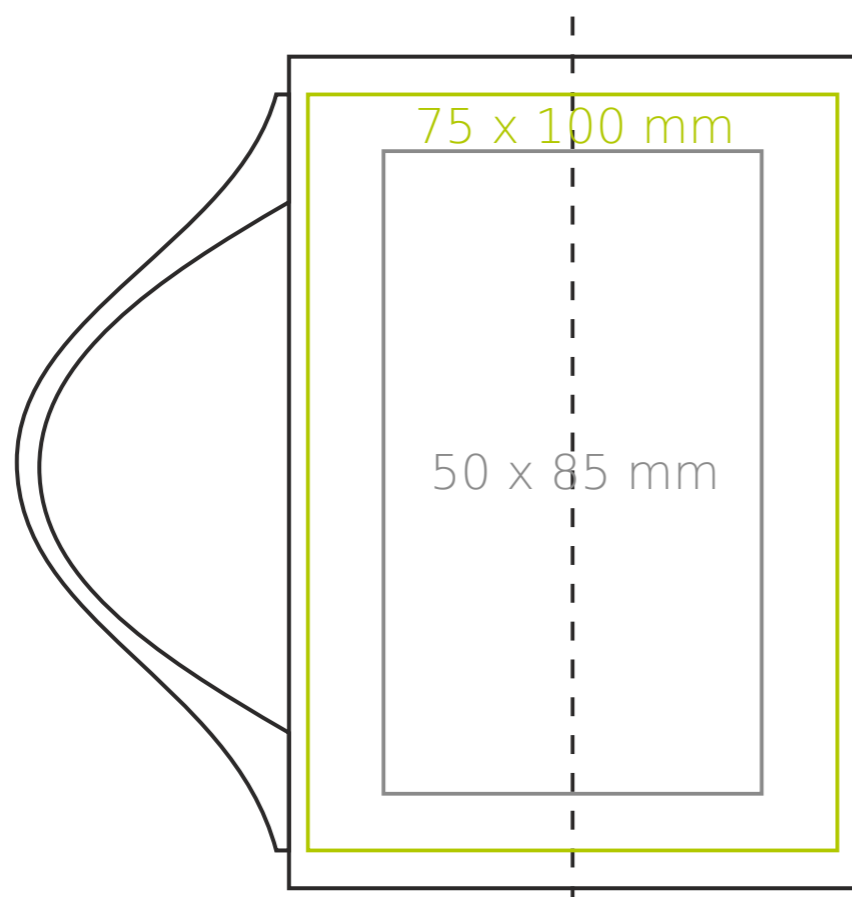

M/075 **Action**

280 ml / h: 110 mm / Ø 75 mm

- |                            |              |
|----------------------------|--------------|
| Nadruk na uchu             | - 60 x 8 mm  |
| Nadruk wewnątrz na ściance | - 30 x 10 mm |
| Nadruk od spodu            | - Ø 55 mm    |