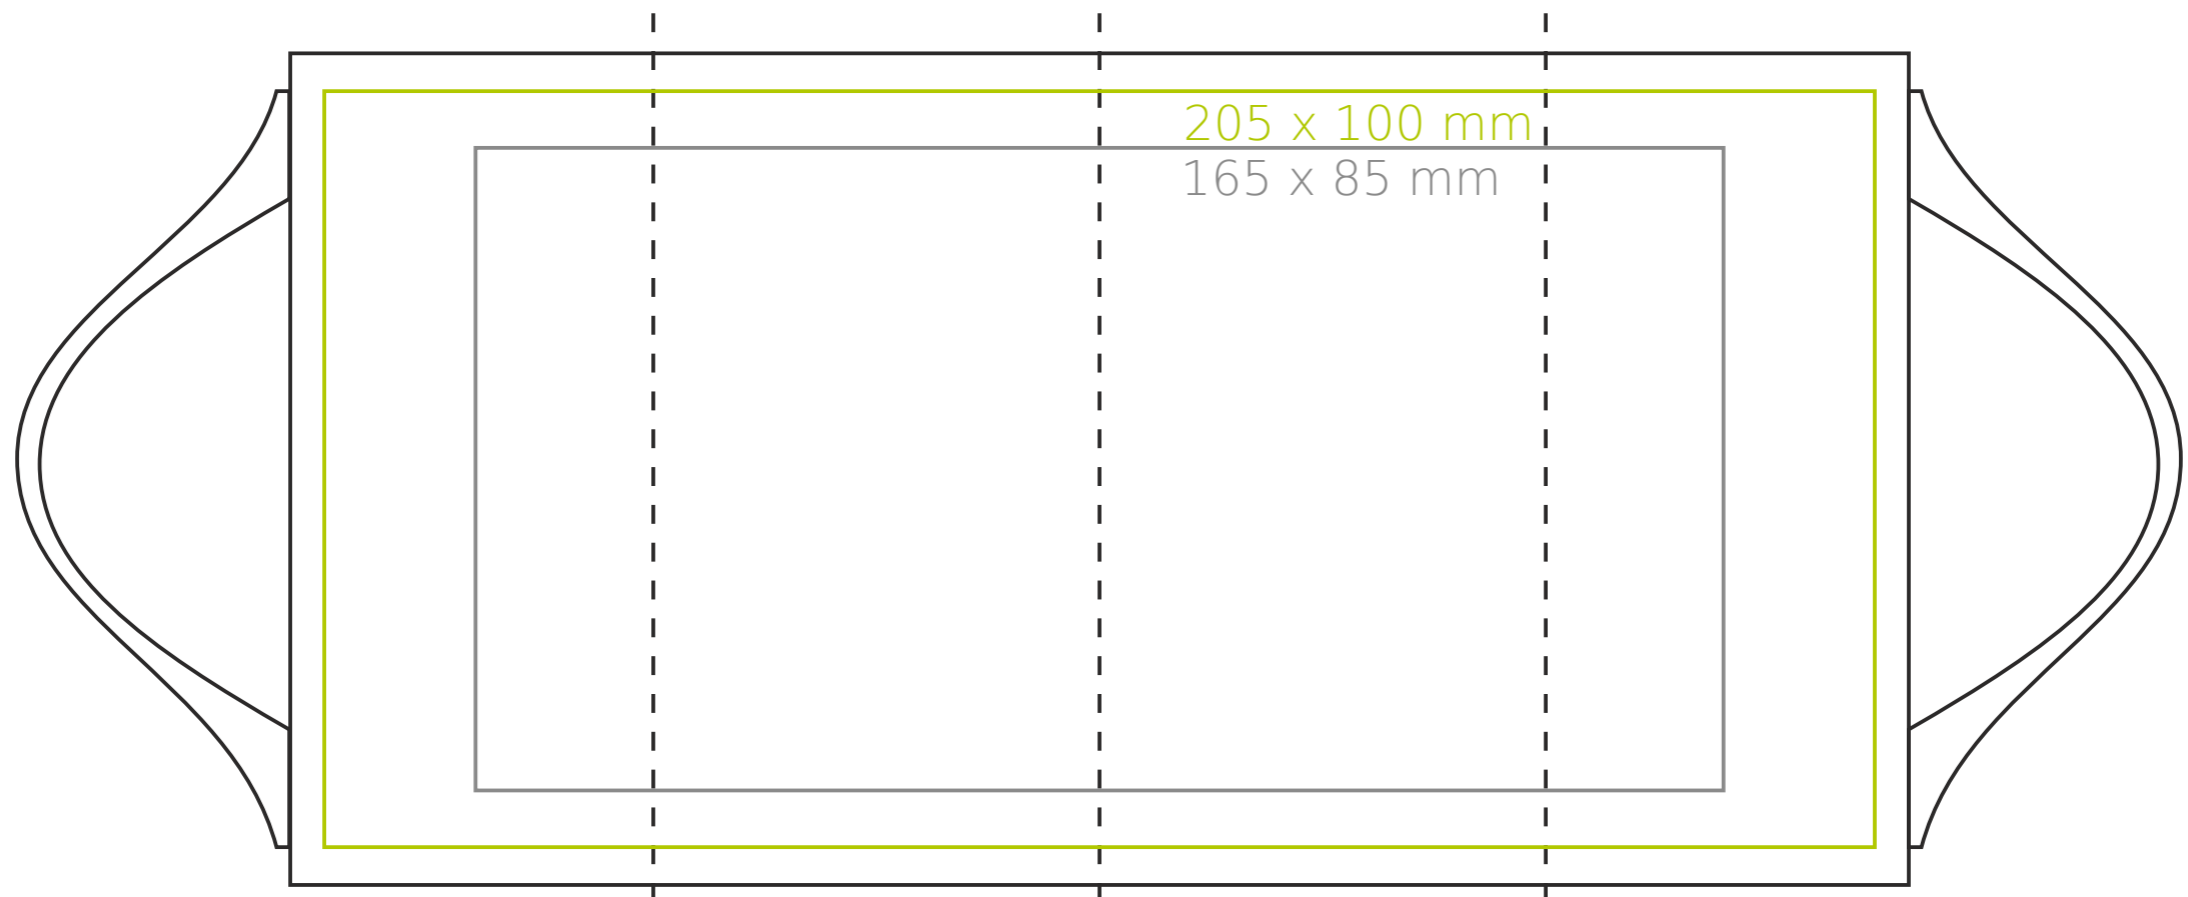

M/075 **Action**

280 ml / h: 110 mm / Ø 75 mm

- |                            |              |
|----------------------------|--------------|
| Nadruk na uchu             | - 60 x 8 mm  |
| Nadruk wewnątrz na ściance | - 30 x 10 mm |
| Nadruk od spodu            | - Ø 55 mm    |

## legenda

- Nadruk kalkomania (Transfer Print)
- Piaskowanie (Sensitive Touch)
- Nadruk bezpośredni (Direct Print)