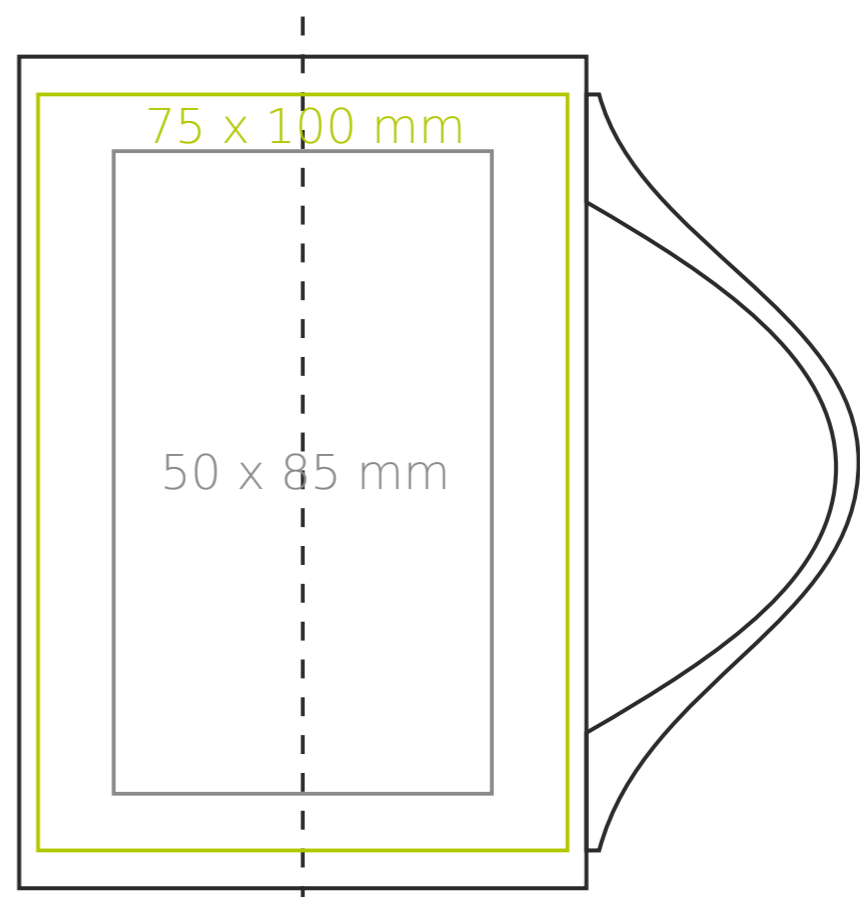

M/075 **Action**

280 ml / h: 110 mm / Ø 75 mm

- |                            |              |
|----------------------------|--------------|
| Nadruk na uchu             | - 60 x 8 mm  |
| Nadruk wewnątrz na ściance | - 30 x 10 mm |
| Nadruk od spodu            | - Ø 55 mm    |