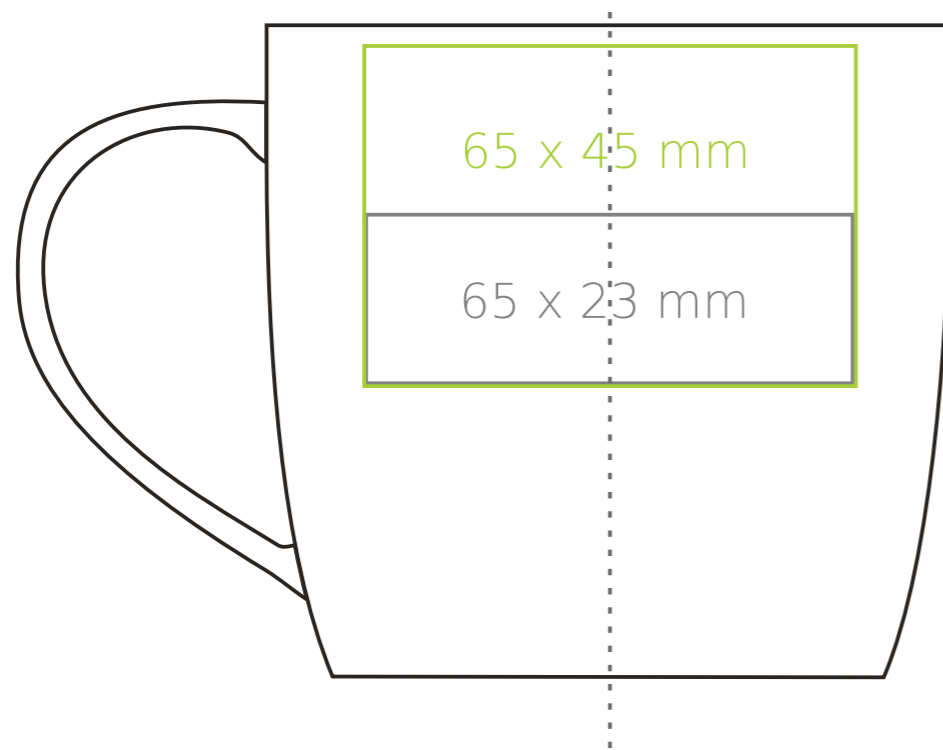

M/038 **Handy**

300 ml / h: 85 mm / Ø 90 mm

Nadruk na uchu	- 50 x 10 mm
Nadruk wewnątrz na ściance	- 50 x 20 mm
Nadruk wewnątrz na dnie	- Ø 40 mm
Nadruk od spodu	- Ø 45 mm

\*W przypadku projektów dla kalkomanii wybiegających poza standardową powierzchnię nadruku prosimy o kontakt z działem handlowym.