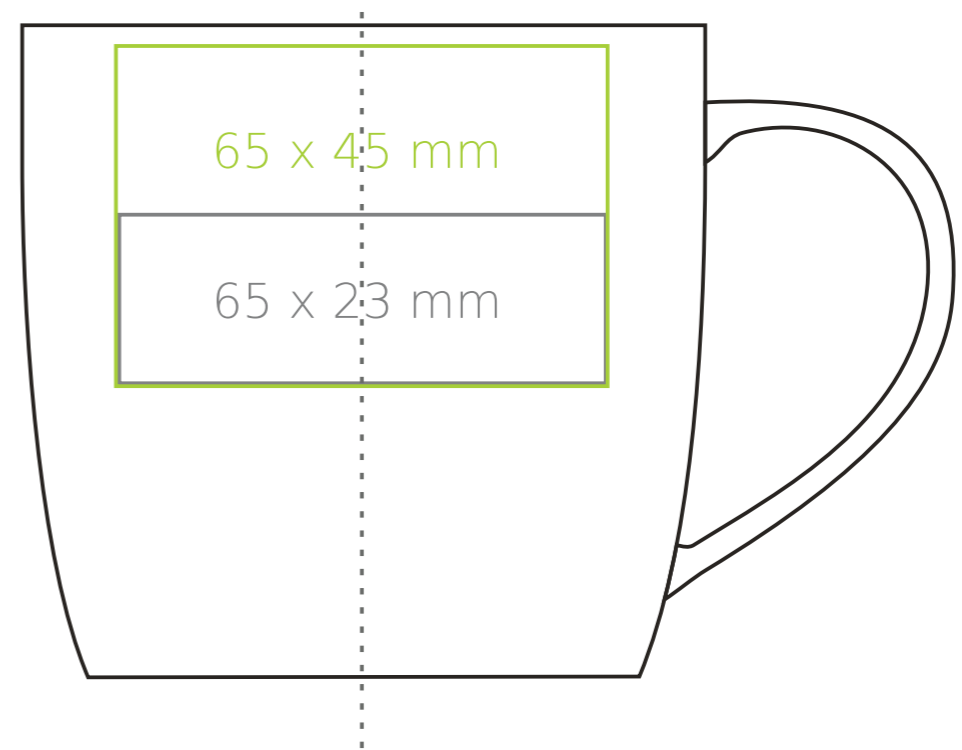

M/038 **Handy**

300 ml / h: 85 mm / Ø 90 mm

Nadruk na uchu	- 50 x 10 mm
Nadruk wewnątrz na ściance	- 50 x 20 mm
Nadruk wewnątrz na dnie	- Ø 40 mm
Nadruk od spodu	- Ø 45 mm

\*W przypadku projektów dla kalkomanii wybiegających poza standardową powierzchnię nadruku prosimy o kontakt z działem handlowym.