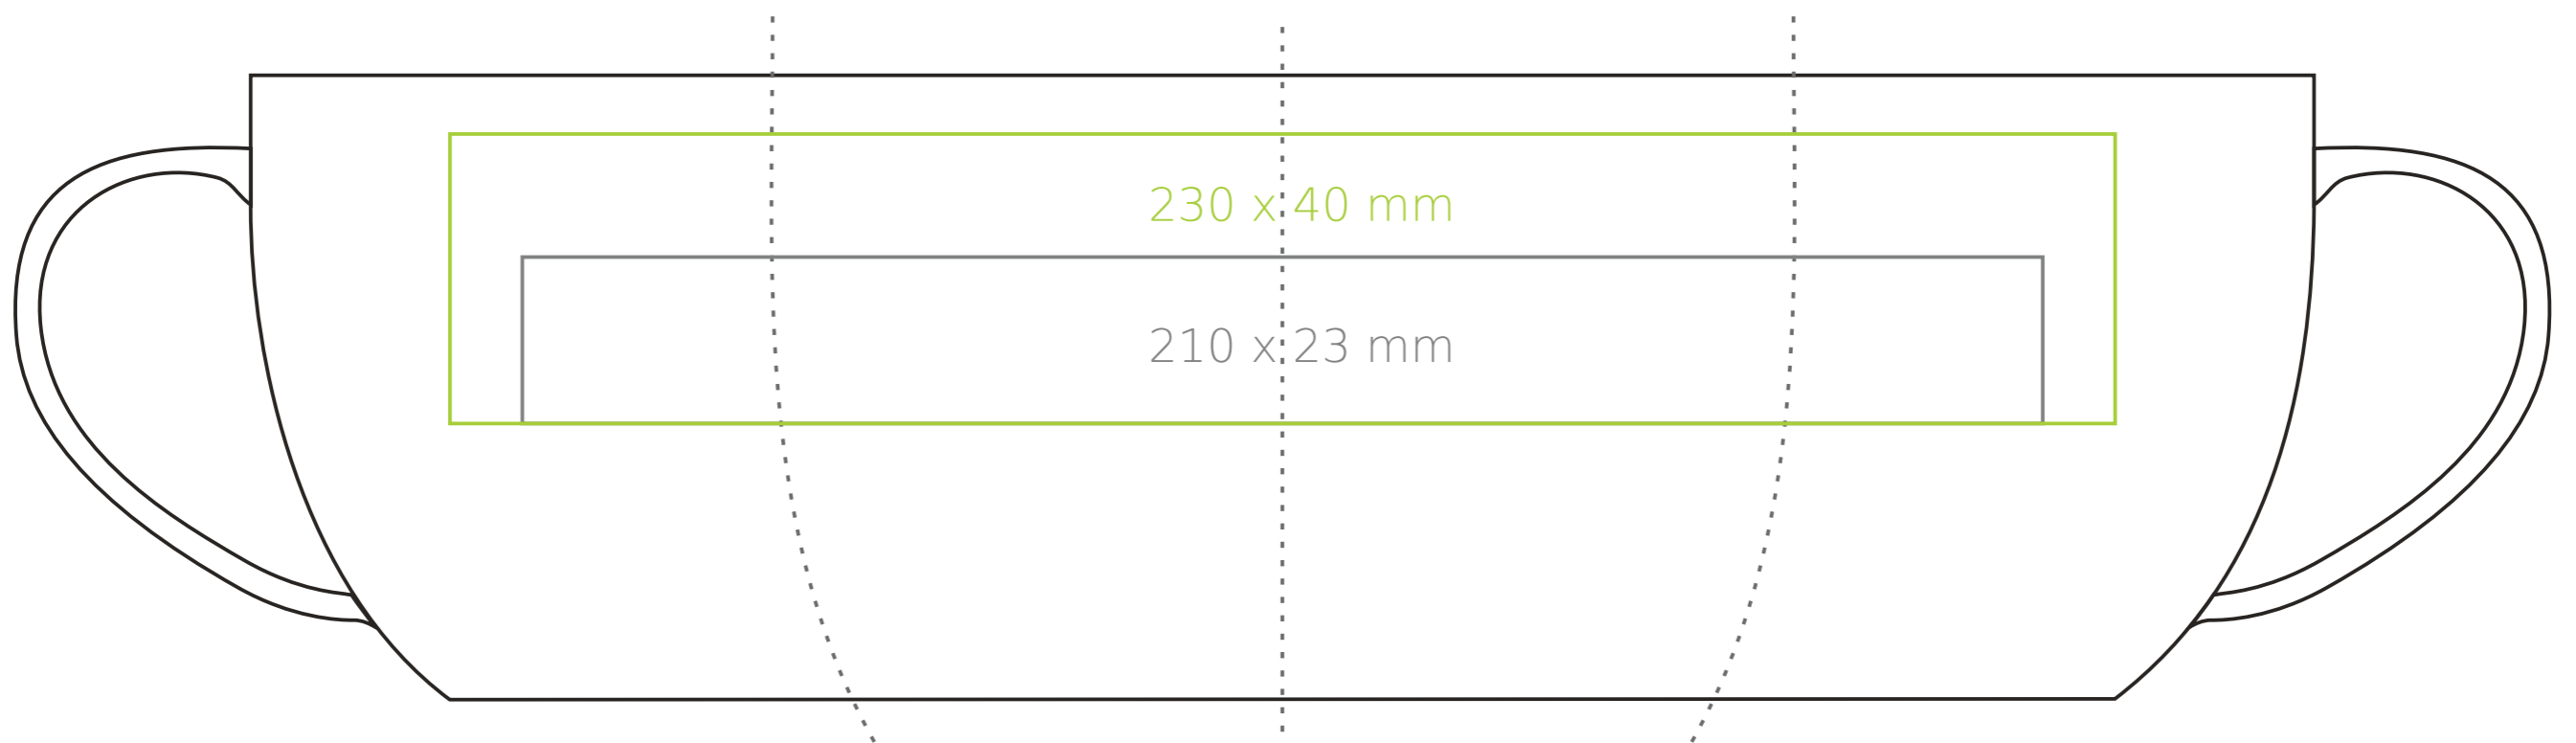

M/038 **Handy**

300 ml / h: 85 mm / Ø 90 mm

Nadruk na uchu	- 50 x 10 mm
Nadruk wewnątrz na ściance	- 50 x 20 mm
Nadruk wewnątrz na dnie	- Ø 40 mm
Nadruk od spodu	- Ø 45 mm

\*W przypadku projektów dla kalkomanii wybiegających poza standardową powierzchnię nadruku prosimy o kontakt z działem handlowym.

## legenda

- Nadruk kalkomania (Transfer Print)
- Piaskowanie (Sensitive Touch)
- Nadruk bezpośredni (Direct Print)