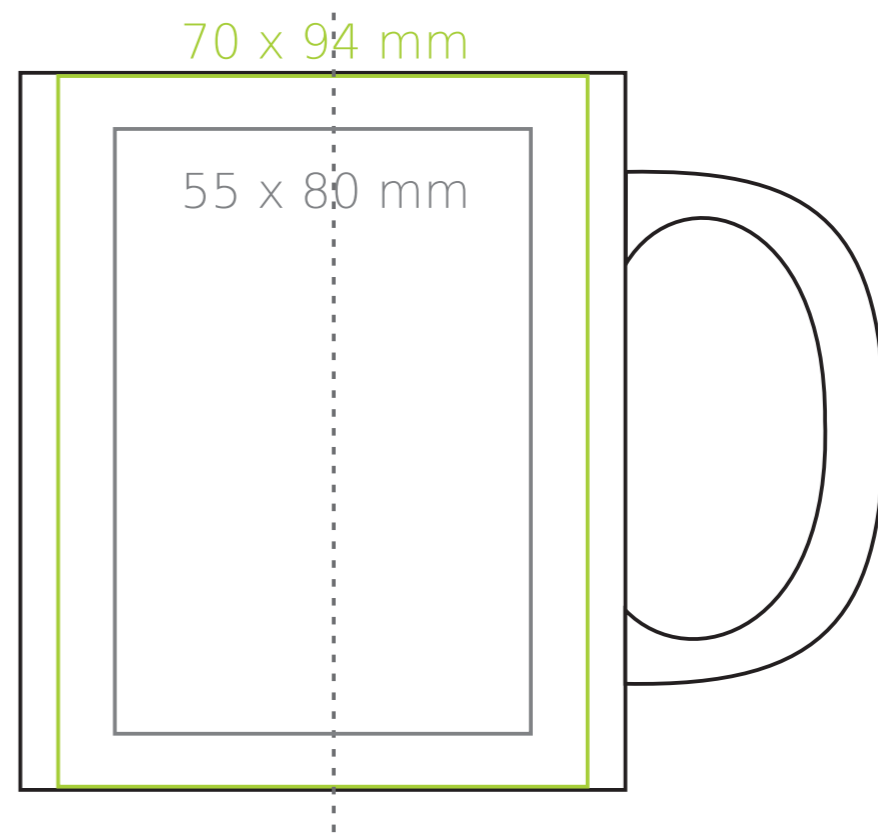

M/087 Tomek Magic matt

300 ml / h: 95 mm / Ø 80 mm

legenda

— Nadruk sublimacyjny

— Logo +