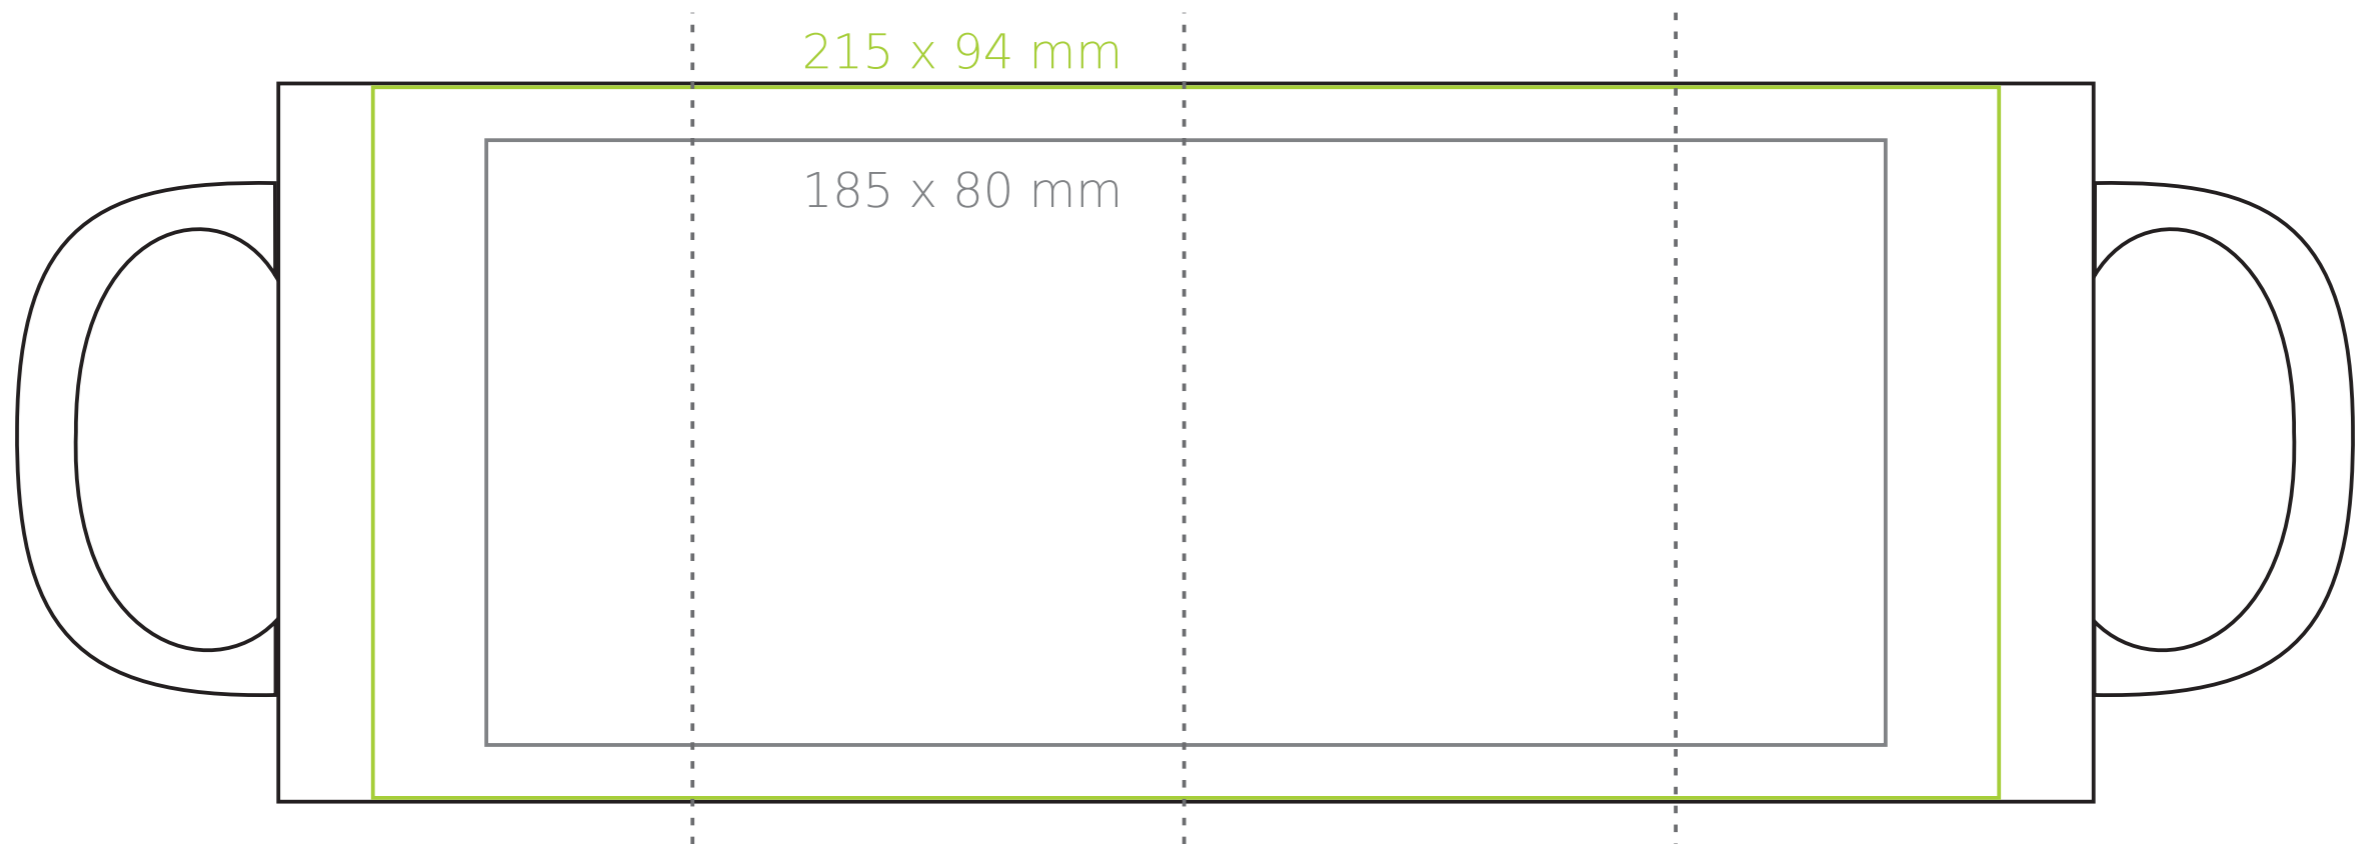

M/087 Tomek Magic matt

300 ml / h: 95 mm / Ø 80 mm

legenda

— Nadruk sublimacyjny

— Logo +