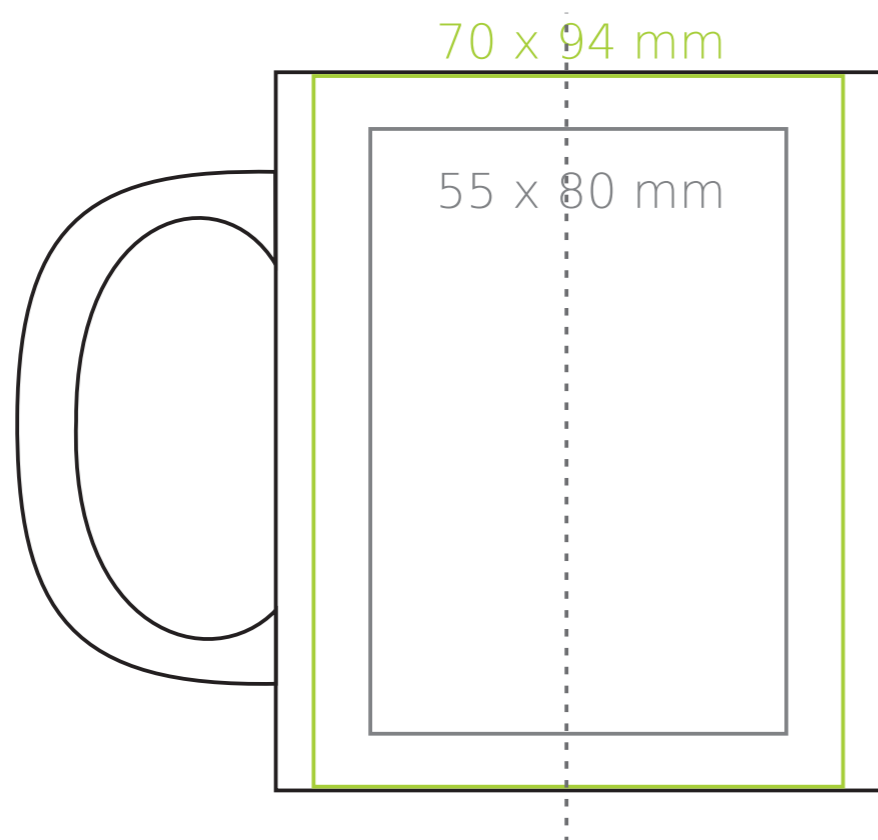

M/087 Tomek Magic matt

300 ml / h: 95 mm / Ø 80 mm

legenda

— Nadruk sublimacyjny

— Logo +