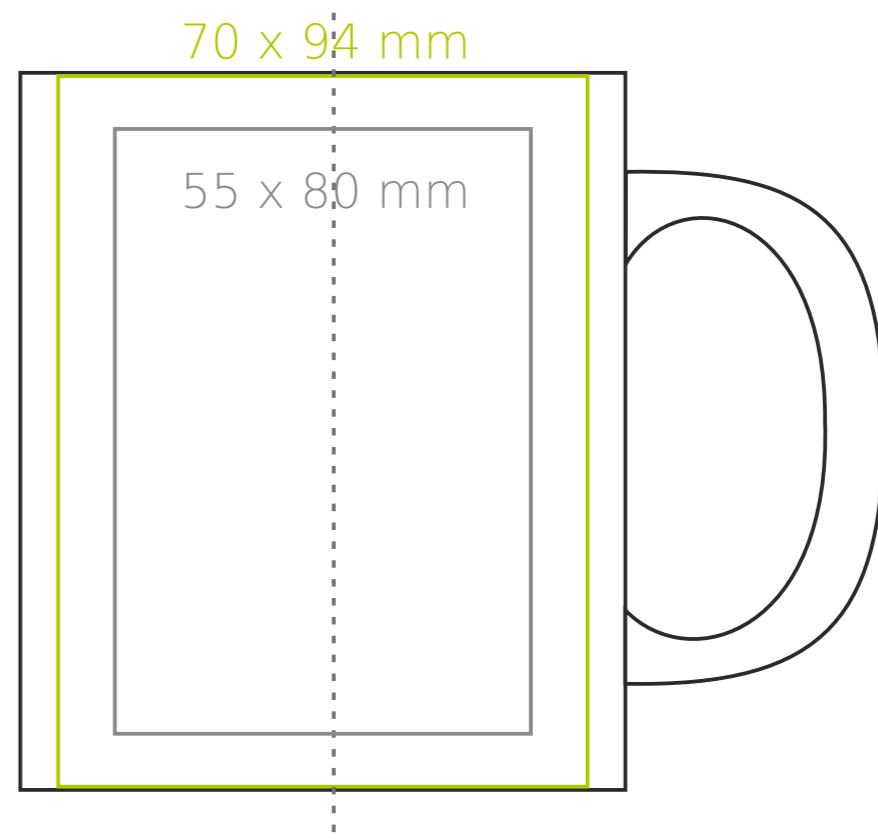

M/060 Tomek Magic

300 ml / h: 95 mm / Ø 80 mm

legenda

— Nadruk sublimacyjny

— Logo +