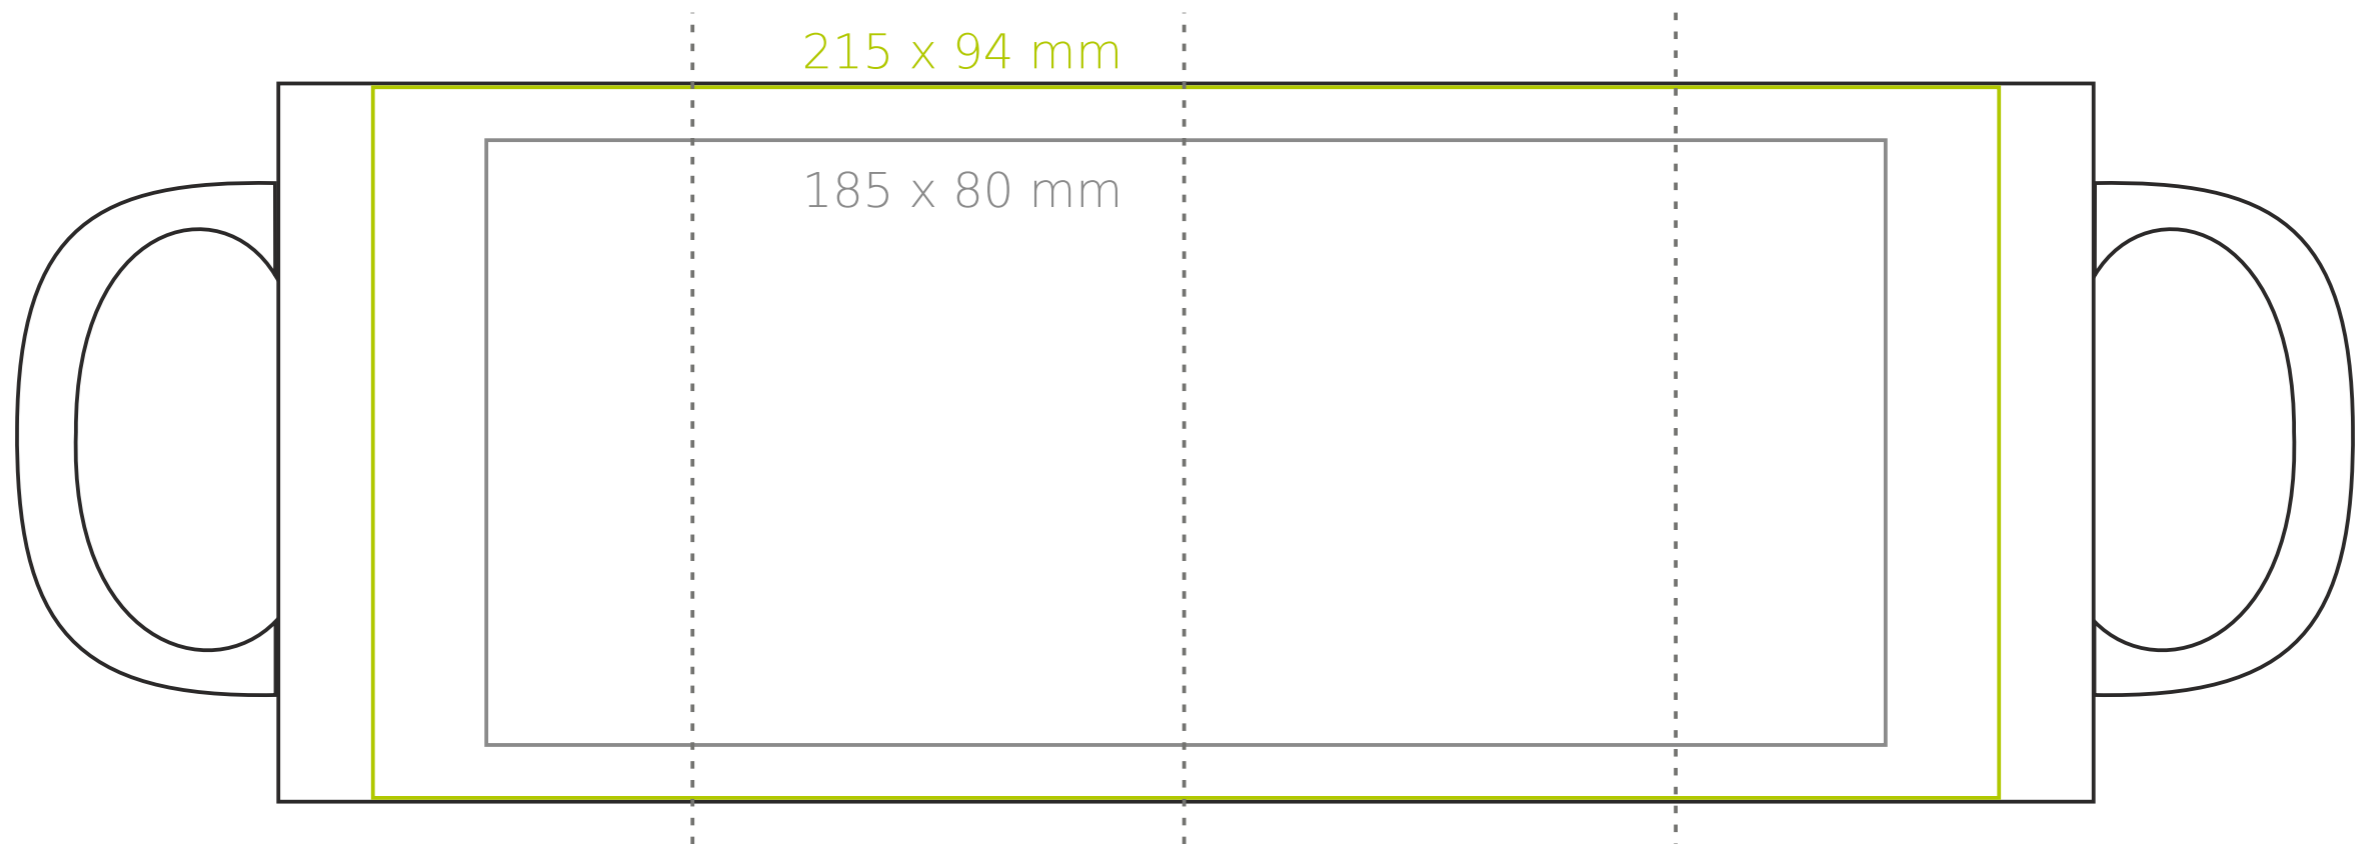

M/060 Tomek Magic

300 ml / h: 95 mm / Ø 80 mm

legenda

— Nadruk sublimacyjny

— Logo +