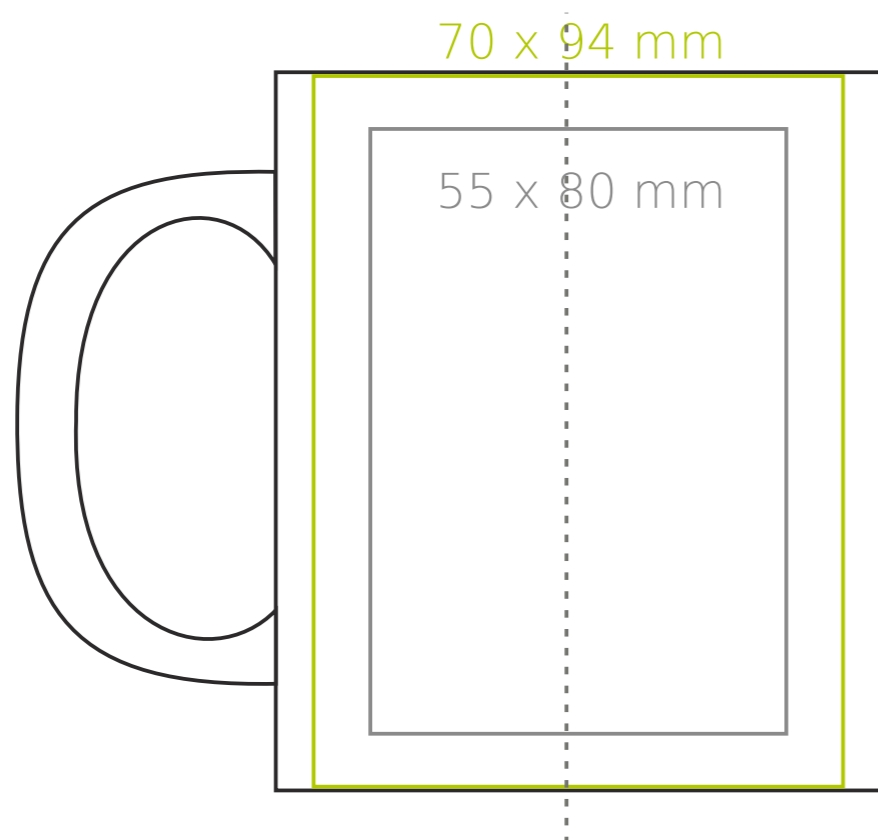

M/060 Tomek Magic

300 ml / h: 95 mm / Ø 80 mm

legenda

— Nadruk sublimacyjny

— Logo +