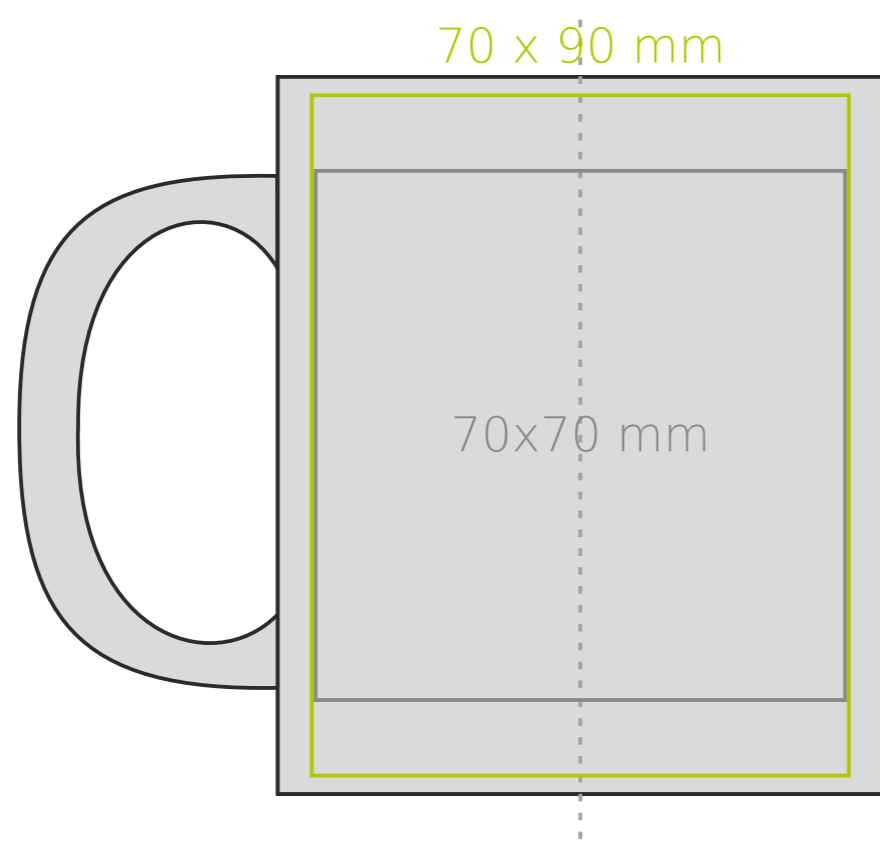

M/058 **Snow Queen**

300 ml / h: 96 mm / Ø 80 mm

- |                            |              |
|----------------------------|--------------|
| Nadruk na uchu             | - 50 x 10 mm |
| Nadruk wewnątrz na ścianie | - 40 x 20 mm |
| Nadruk wewnątrz na dnie    | - Ø 30 mm    |
| Nadruk od spodu            | - Ø 55 mm    |