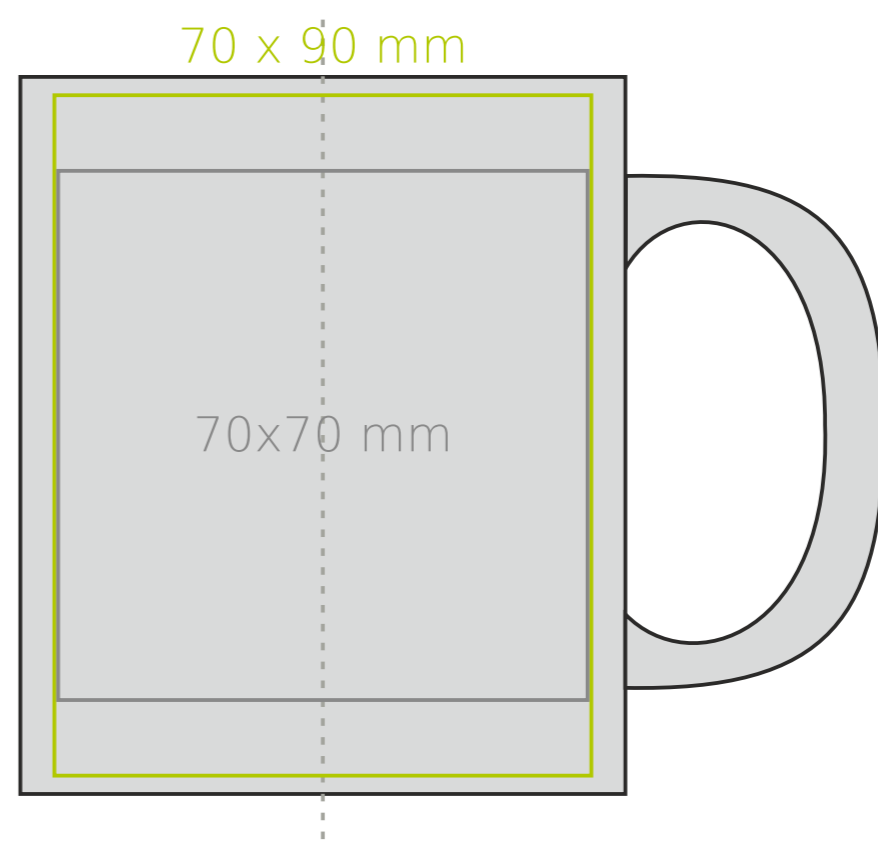

M/058 **Snow Queen**

300 ml / h: 96 mm / Ø 80 mm

- |                            |              |
|----------------------------|--------------|
| Nadruk na uchu             | - 50 x 10 mm |
| Nadruk wewnątrz na ścianie | - 40 x 20 mm |
| Nadruk wewnątrz na dnie    | - Ø 30 mm    |
| Nadruk od spodu            | - Ø 55 mm    |