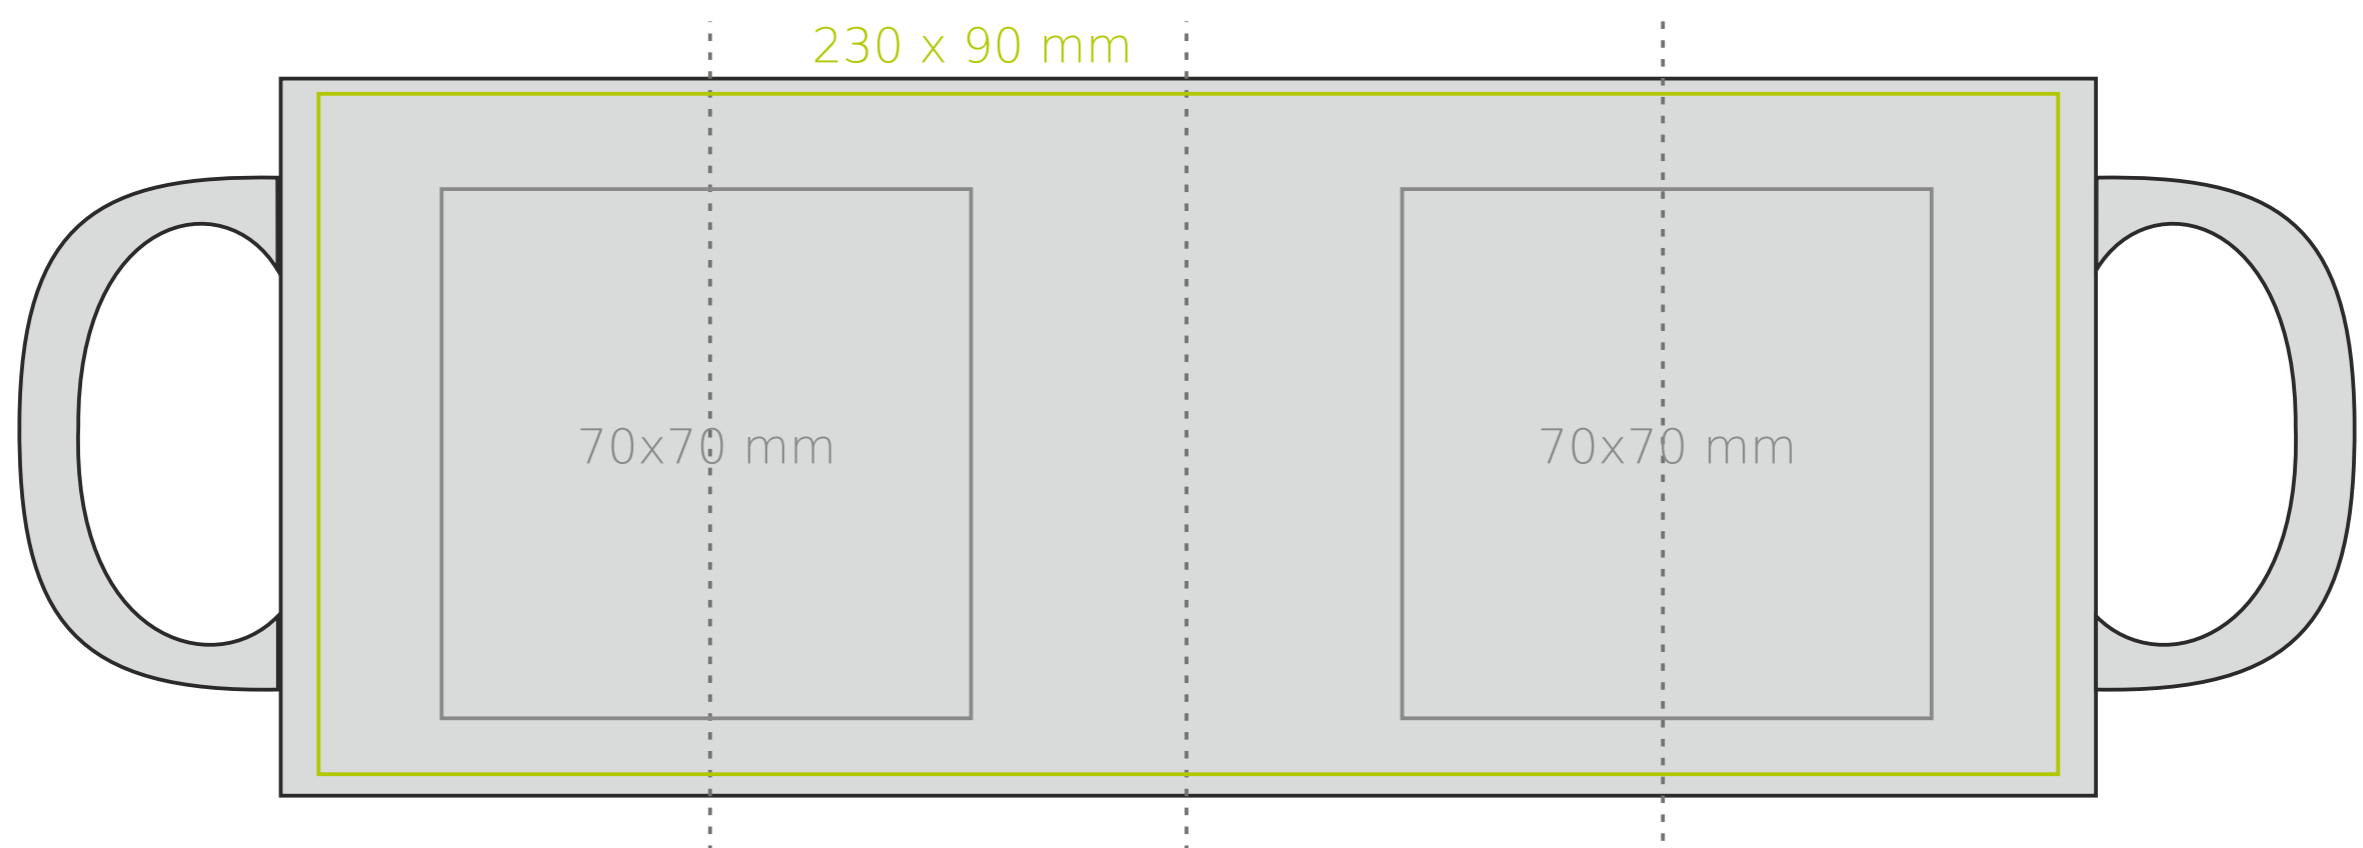

M/058 **Snow Queen**

300 ml / h: 96 mm / Ø 80 mm

- |                            |              |
|----------------------------|--------------|
| Nadruk na uchu             | - 50 x 10 mm |
| Nadruk wewnątrz na ścianie | - 40 x 20 mm |
| Nadruk wewnątrz na dnie    | - Ø 30 mm    |
| Nadruk od spodu            | - Ø 55 mm    |

## legenda

- Nadruk kalkomania (Transfer Print)
- Piaskowanie (Sensitive Touch)
- Nadruk bezpośredni (Direct Print)