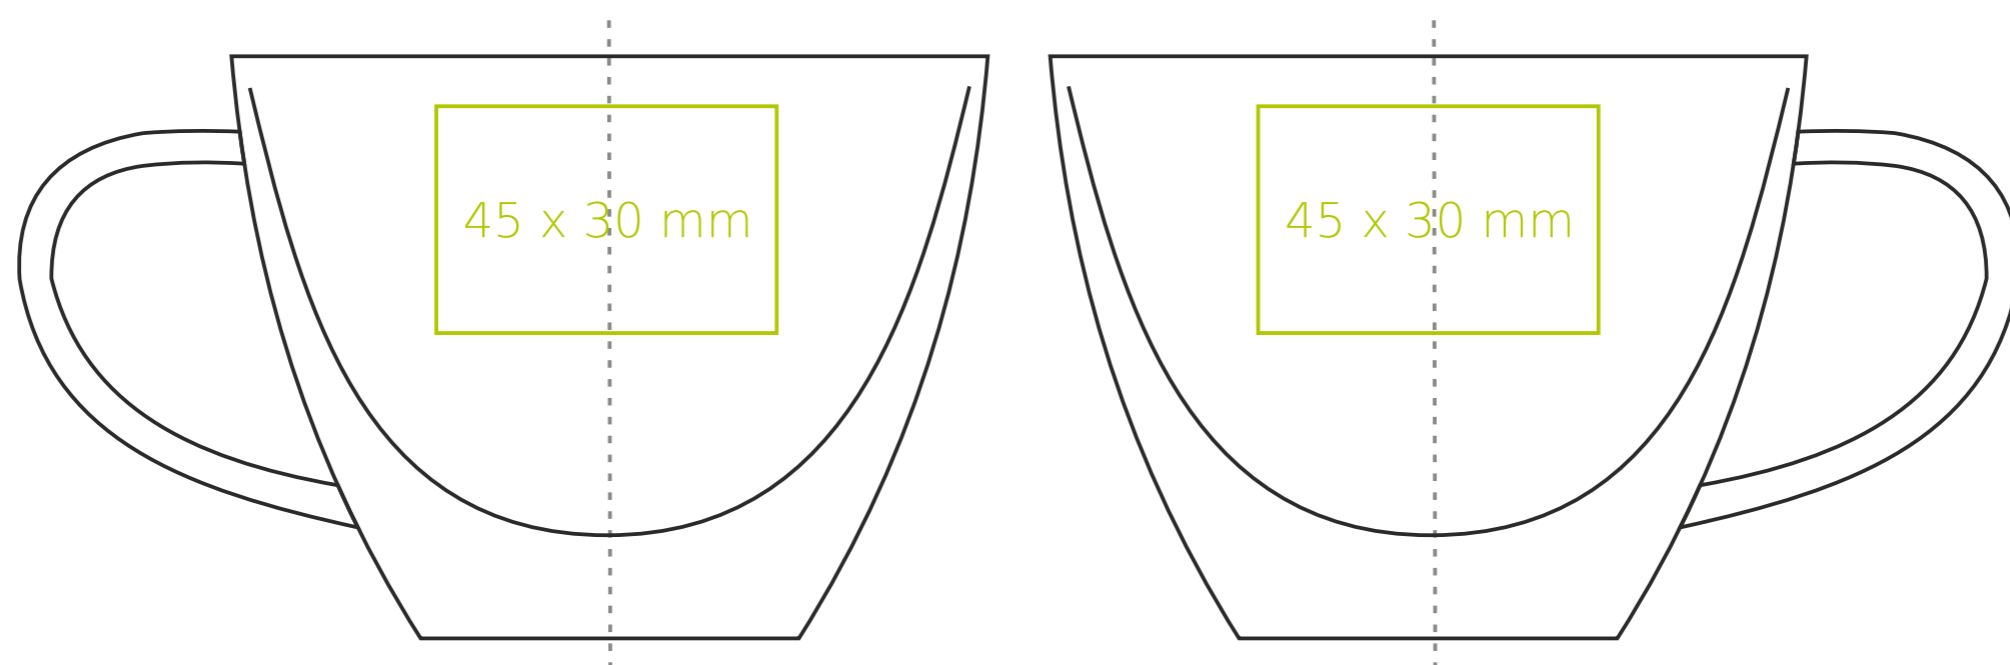

# G/510 Sensation

220 ml / h: 77 mm / Ø 100 mm

spodek Ø 132 mm

\*W przypadku projektów dla kalkomanii wybiegających poza standardową powierzchnię nadruku prosimy o kontakt z działem handlowym.

## legenda

- Nadruk kalkomania (Transfer Print)
- Piaskowanie (Sensitive Touch)