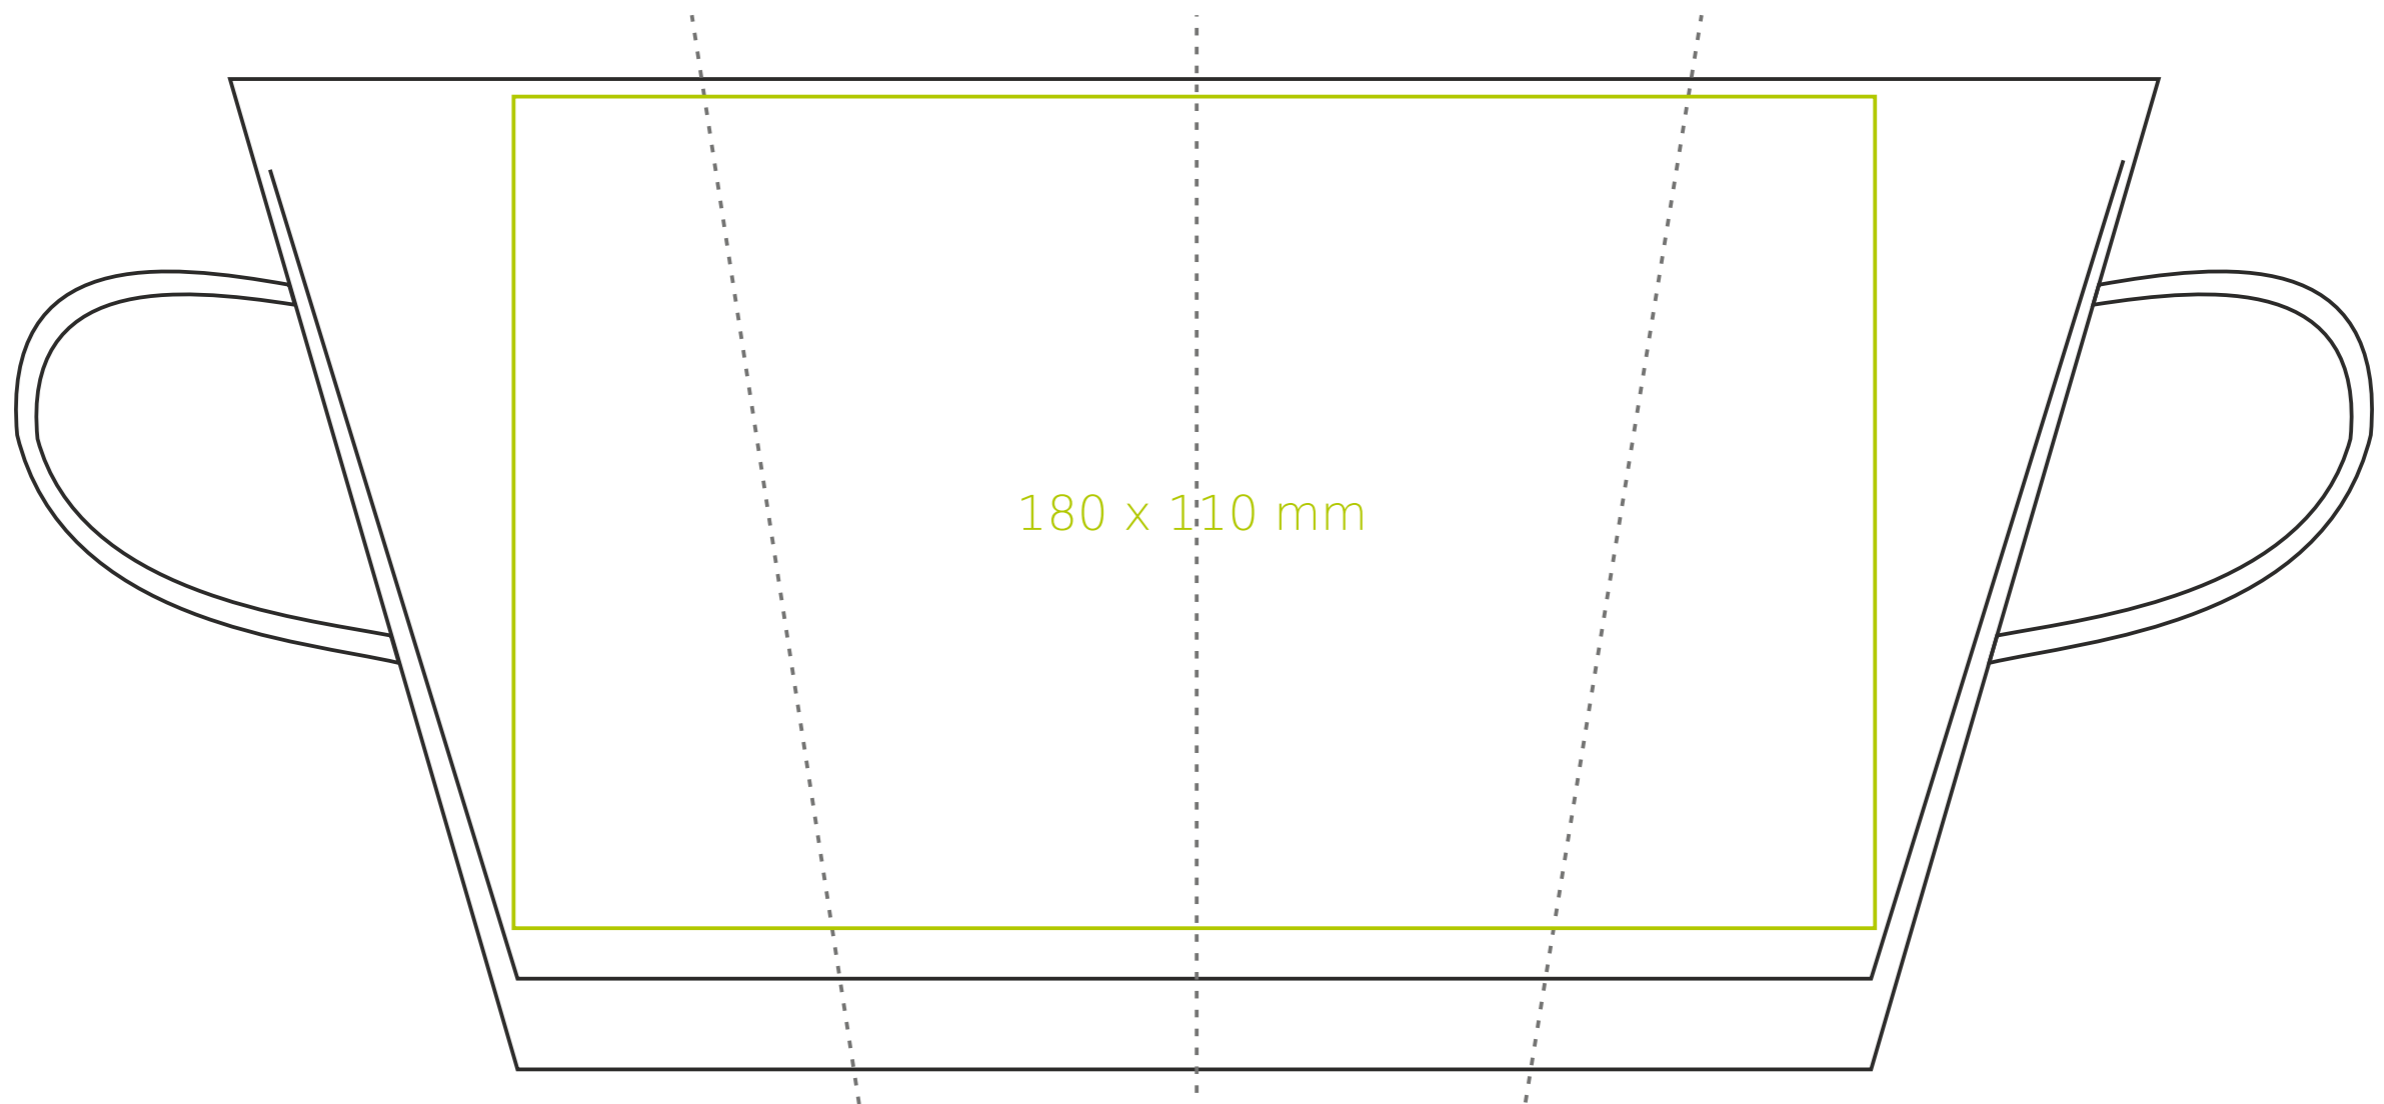

G/509 **Passion**

280 ml / h: 131 mm / Ø 85 mm

*W przypadku projektów dla kalkomanii wybiegających poza standardową powierzchnię nadruku prosimy o kontakt z działem handlowym.

legenda

- Nadruk kalkomania (Transfer Print)
- Piaskowanie (Sensitive Touch)