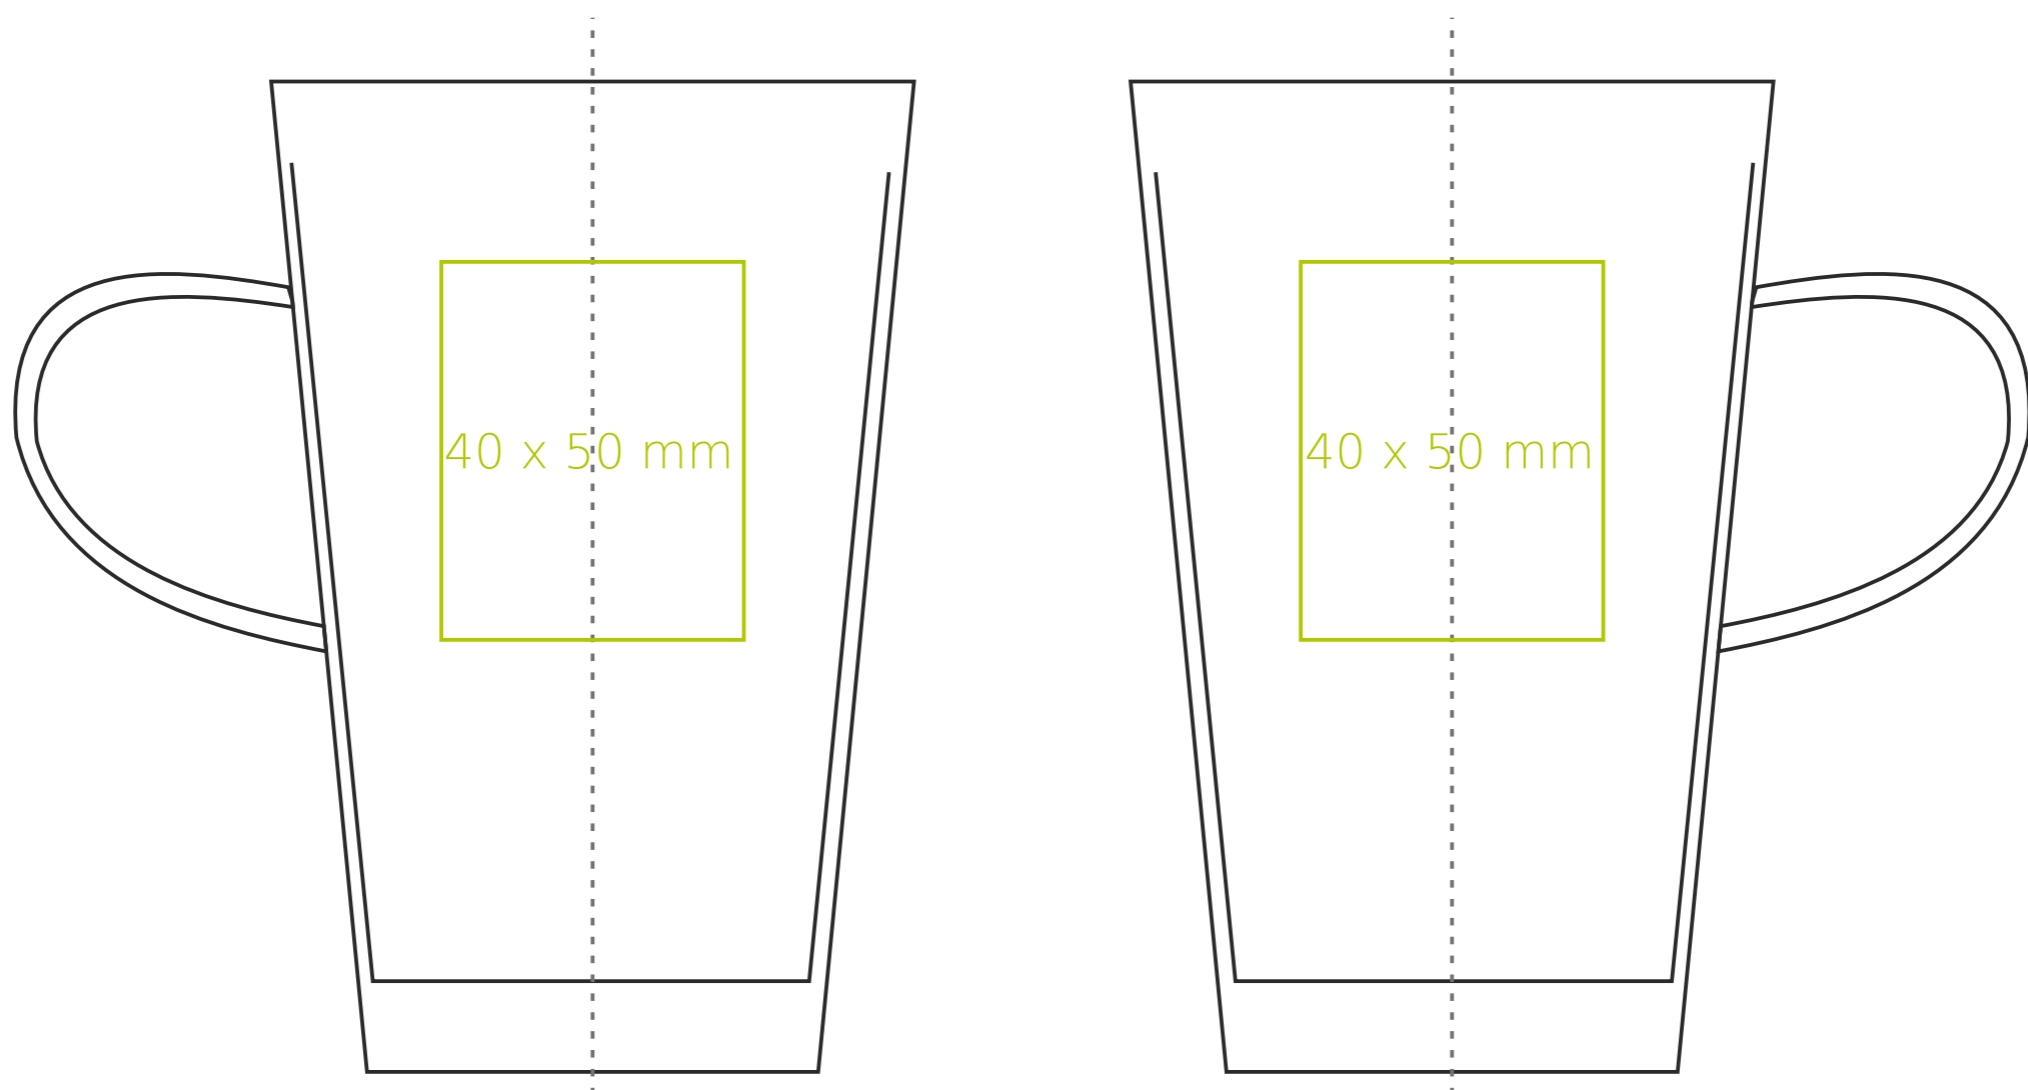

G/509 **Passion**

280 ml / h: 131 mm / Ø 85 mm

*W przypadku projektów dla kalkomanii wybiegających poza standardową powierzchnię nadruku prosimy o kontakt z działem handlowym.

legenda

- Nadruk kalkomania (Transfer Print)
- Piaskowanie (Sensitive Touch)