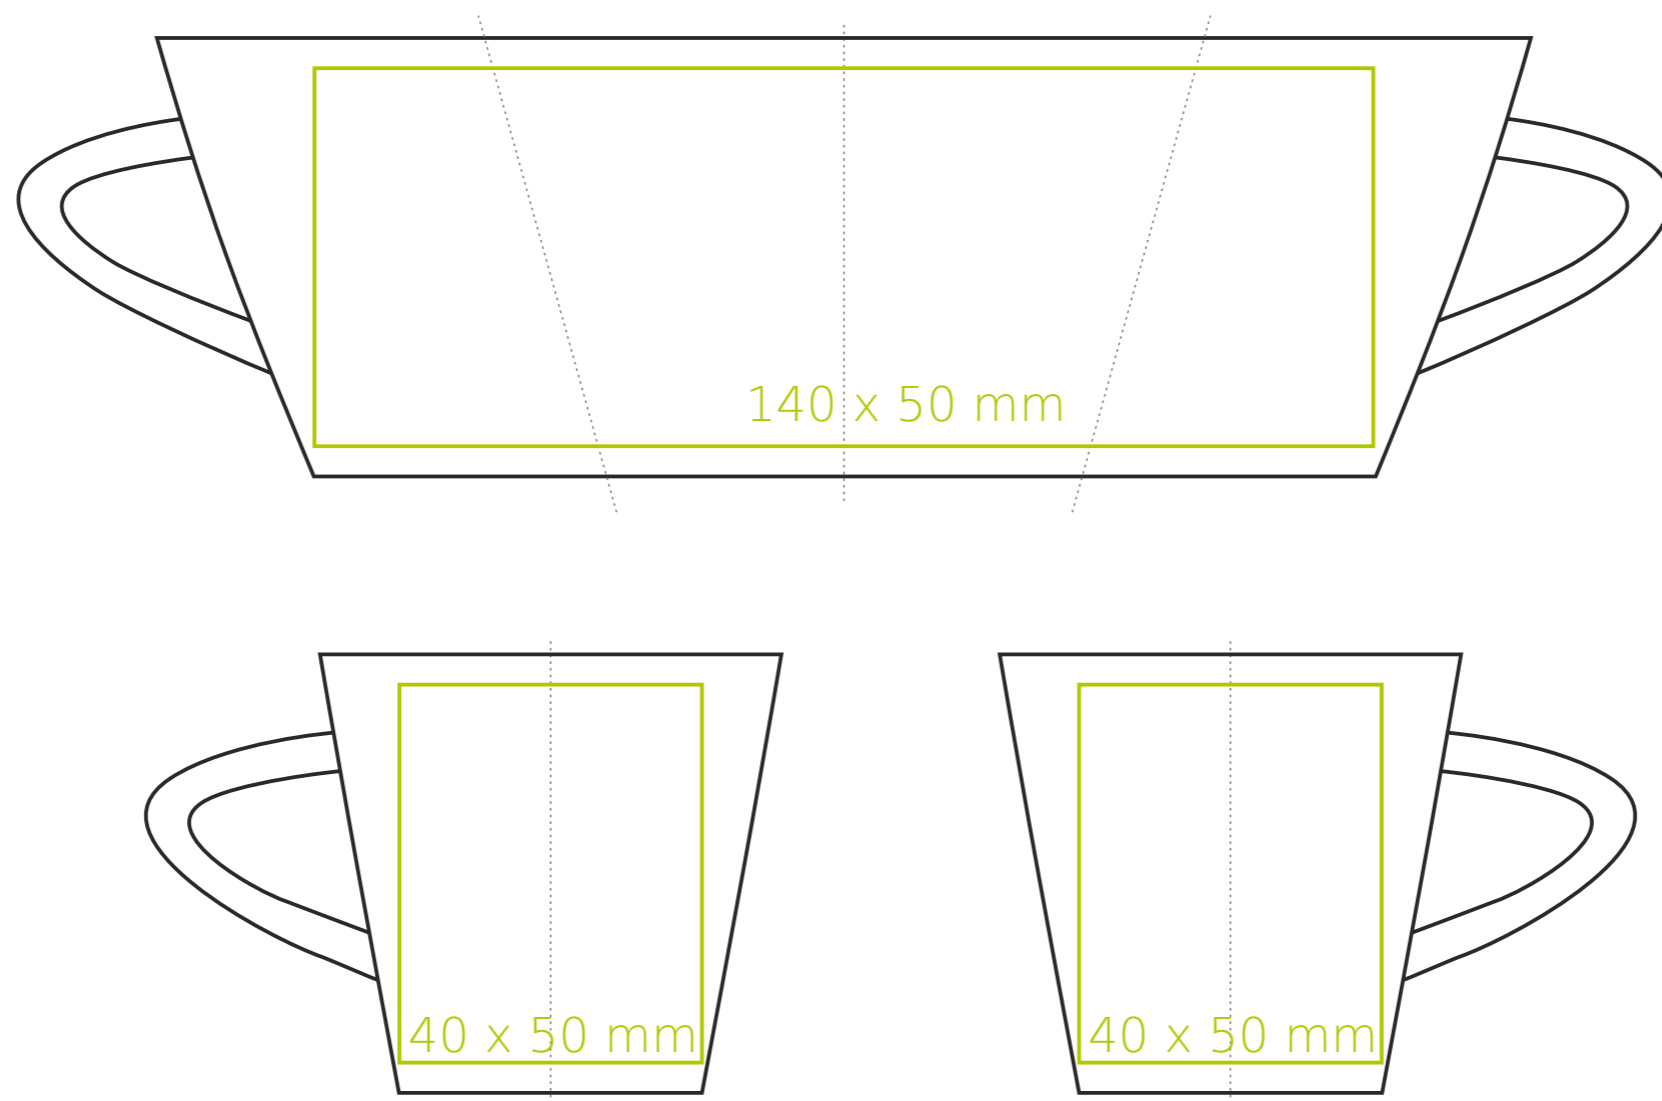

G/511 Clara

70 ml / h: 58 mm / Ø 67 mm

Nadruk wewnątrz na ściance	- 50 x 20 mm
Nadruk wewnątrz na dnie	- Ø 30 mm
Nadruk od spodu	- Ø 35 mm

*W przypadku projektów dla kalkomanii wybiegających poza standardową powierzchnię nadruku prosimy o kontakt z działem handlowym.

legenda

- Nadruk kalkomania (Transfer Print)
- Piaskowanie (Sensitive Touch)
- Nadruk bezpośredni (Direct Print)