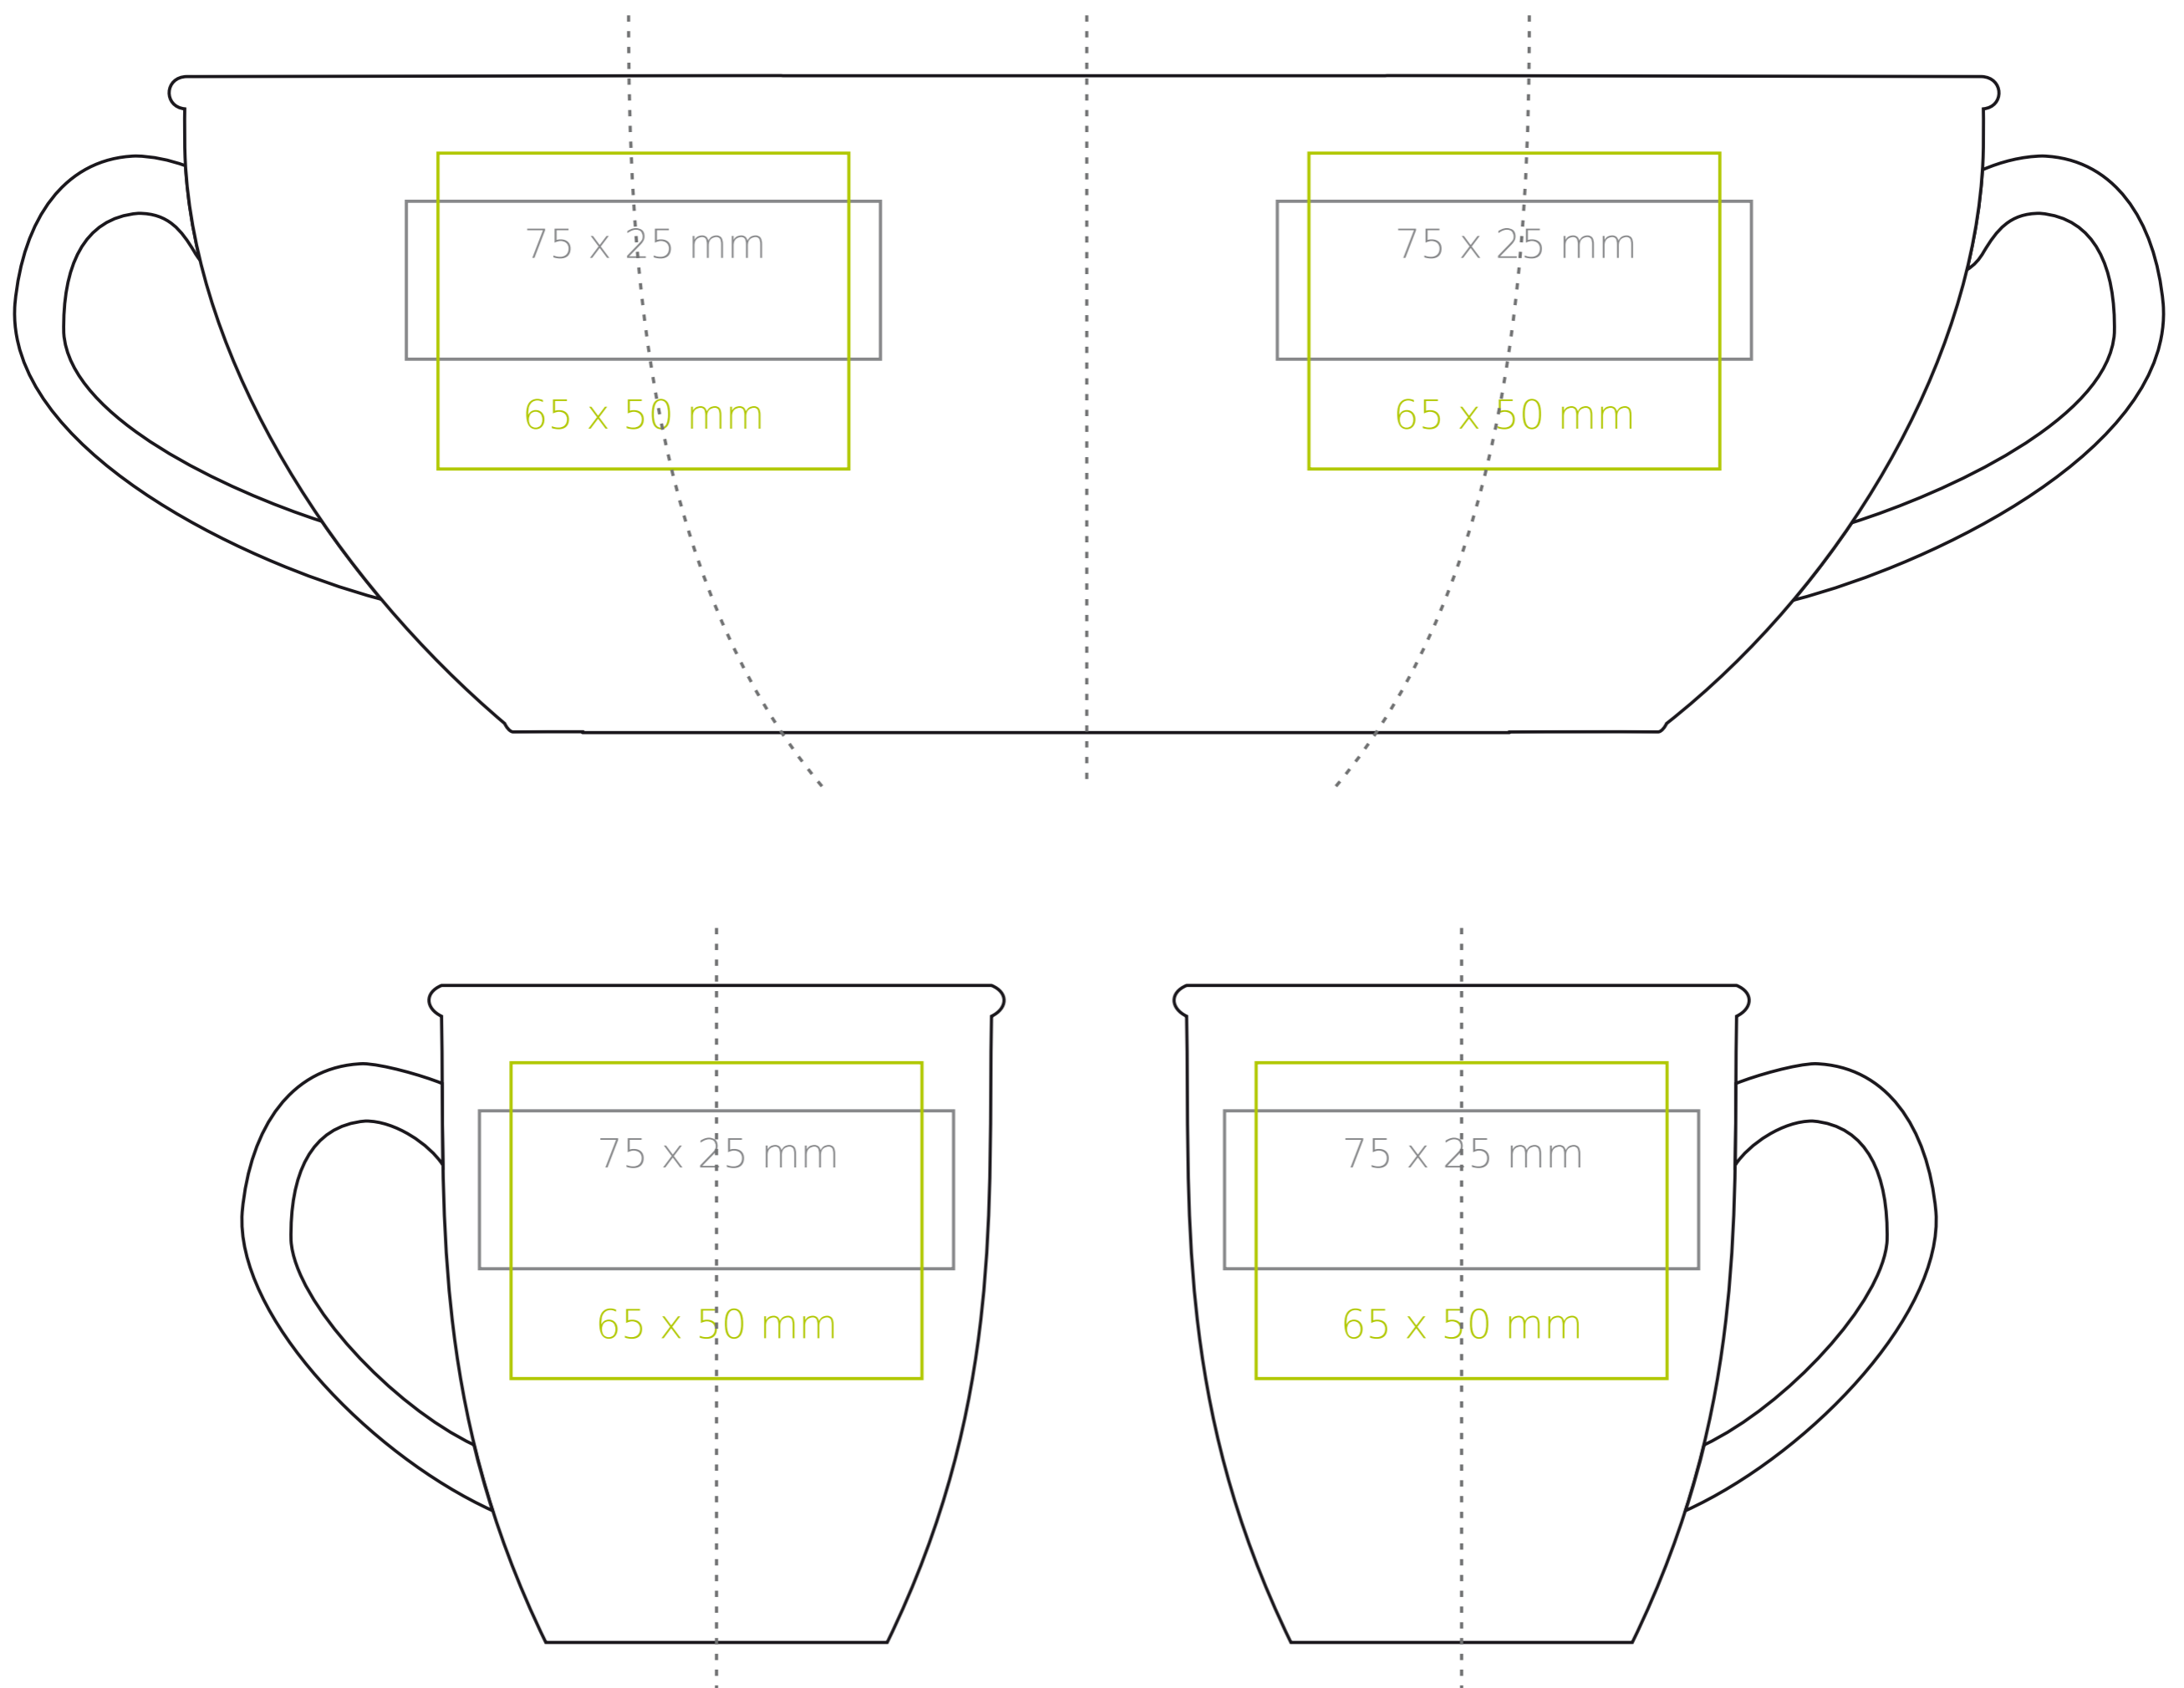

M/131 **Bell**

350 ml / h: 104 mm / Ø 92 mm

- Nadruk wewnątrz na ścianie - 50 x 20 mm
 Nadruk wewnątrz na dnie - Ø 30 mm
 Nadruk od spodu - Ø 30 mm

*W przypadku projektów dla kalkomanii wybiegających poza standardową powierzchnię nadruku prosimy o kontakt z działem handlowym.

legenda

- Nadruk kalkomania (Transfer Print)
 — Piaskowanie (Sensitive Touch)
 — Nadruk bezpośredni (Direct Print)