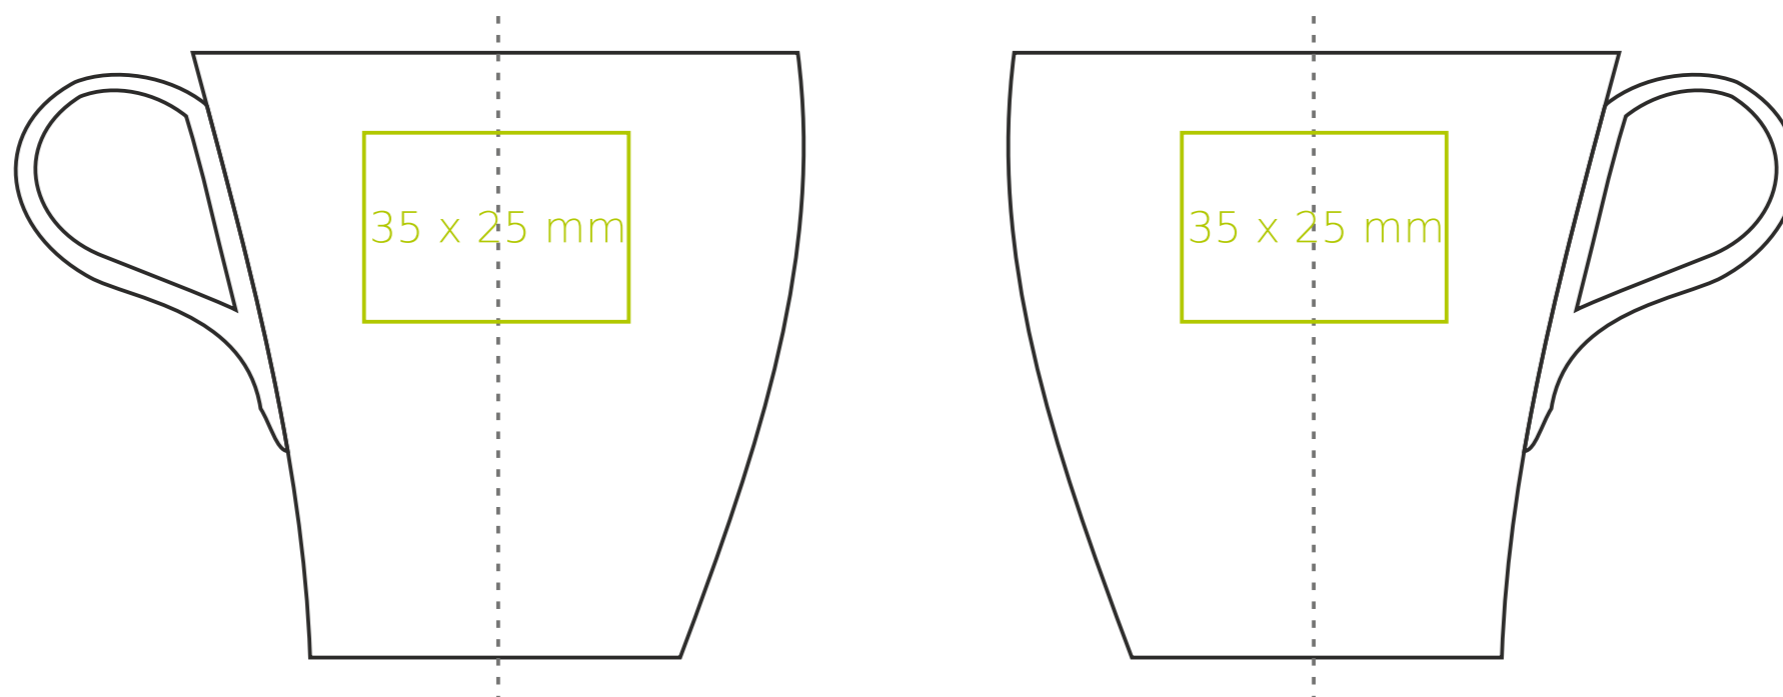

C/204 **Wind**

170 ml / h: 80 mm / Ø 80 mm

spodek Ø 148 mm

- | | |
|----------------------------|--------------|
| Nadruk wewnątrz na ściance | - 50 x 10 mm |
| Nadruk wewnątrz na dnie | - Ø 30 mm |
| Nadruk od spodu | - Ø 30 mm |