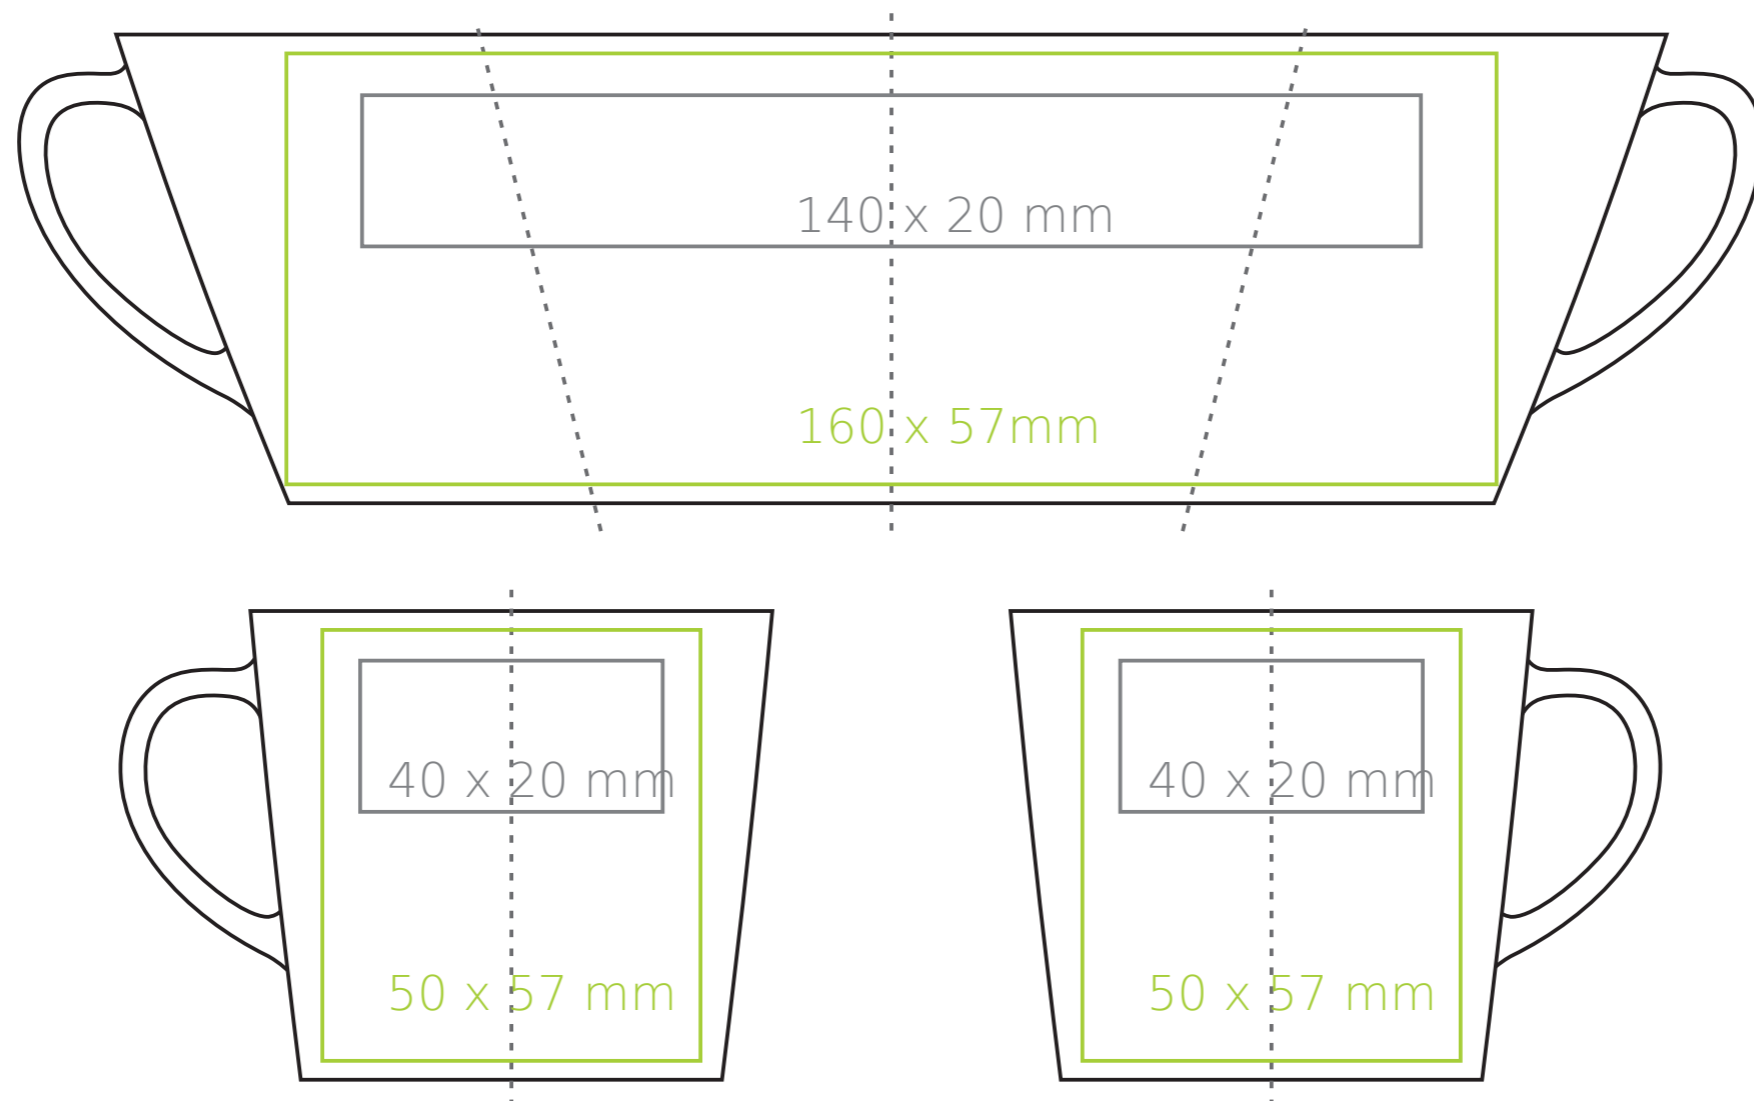

C/231 **Victor**

120 ml / h: 62 mm / Ø 69 mm

Nadruk na uchu	- 50 x 8 mm
Nadruk wewnątrz na ściance	- 35 x 20 mm
Nadruk wewnątrz na dnie	- Ø 25 mm
Nadruk od spodu	- Ø 25 mm

\*W przypadku projektów dla kalkomanii wybiegających poza standardową powierzchnię nadruku prosimy o kontakt z działem handlowym.

## legenda

- Nadruk kalkomania (Transfer Print)
- Piaskowanie (Sensitive Touch)
- Nadruk bezpośredni (Direct Print)