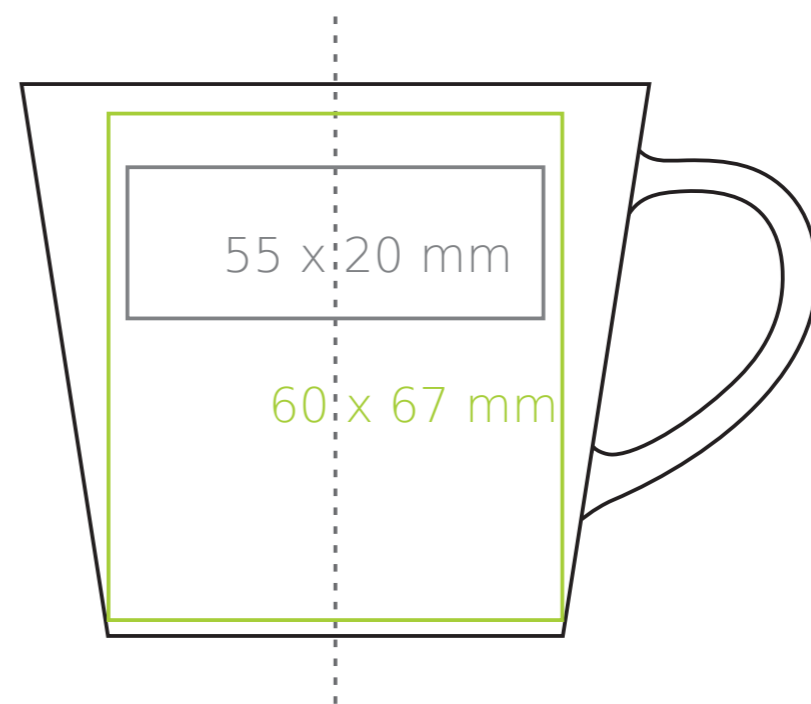

C/231 **Victor**

210 ml / h: 73 mm / Ø 83 mm

Nadruk na uchu	- 30 x 10 mm
Nadruk wewnątrz na ściance	- 40 x 20 mm
Nadruk wewnątrz na dnie	- Ø 35 mm
Nadruk od spodu	- Ø 30 mm

*W przypadku projektów dla kalkomanii wybiegających poza standardową powierzchnię nadruku prosimy o kontakt z działem handlowym.