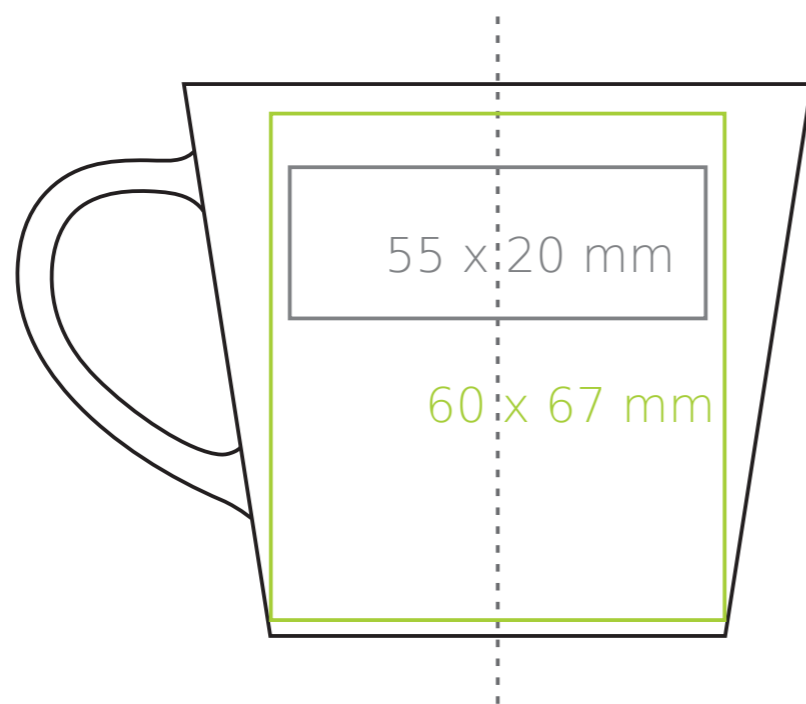

C/231 **Victor**

210 ml / h: 73 mm / Ø 83 mm

Nadruk na uchu	- 30 x 10 mm
Nadruk wewnątrz na ściance	- 40 x 20 mm
Nadruk wewnątrz na dnie	- Ø 35 mm
Nadruk od spodu	- Ø 30 mm

*W przypadku projektów dla kalkomanii wybiegających poza standardową powierzchnię nadruku prosimy o kontakt z działem handlowym.