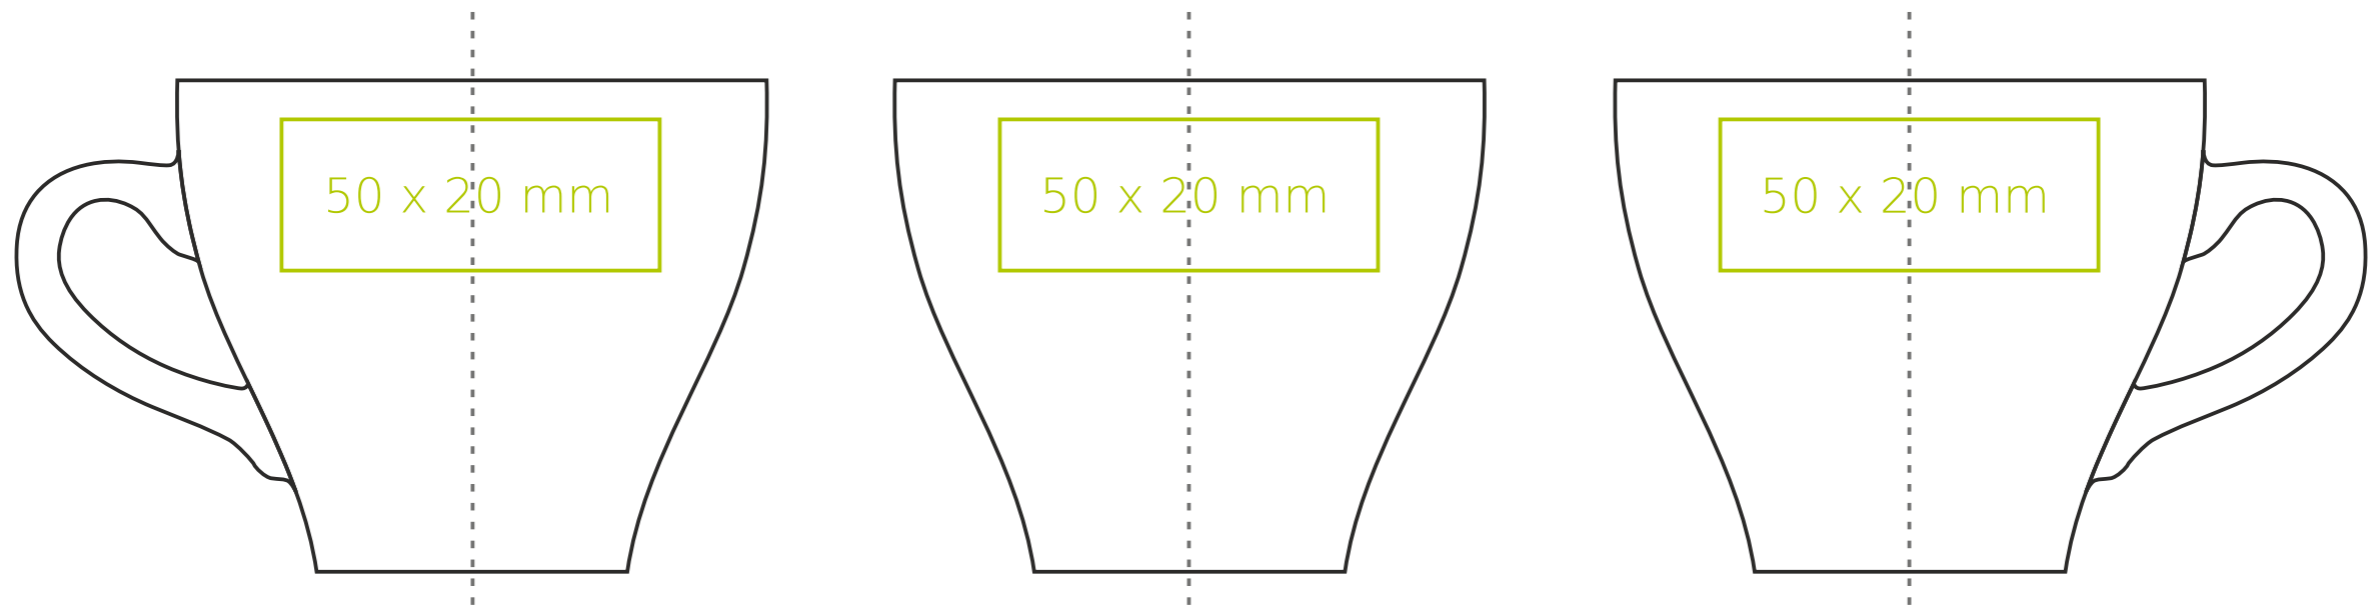

M/229 **Venezia**

150 ml / h: 65 mm / Ø 78 mm

Spodek Ø 130 mm

Nadruk na uchu	- 30 x 5 mm
Nadruk wewnątrz na ścianie	- 40 x 10 mm
Nadruk wewnątrz na dnie	- Ø 25 mm
Nadruk od spodu	- Ø 25 mm

*W przypadku projektów dla kalkomanii wybiegających poza standardową powierzchnię nadruku prosimy o kontakt z działem handlowym.