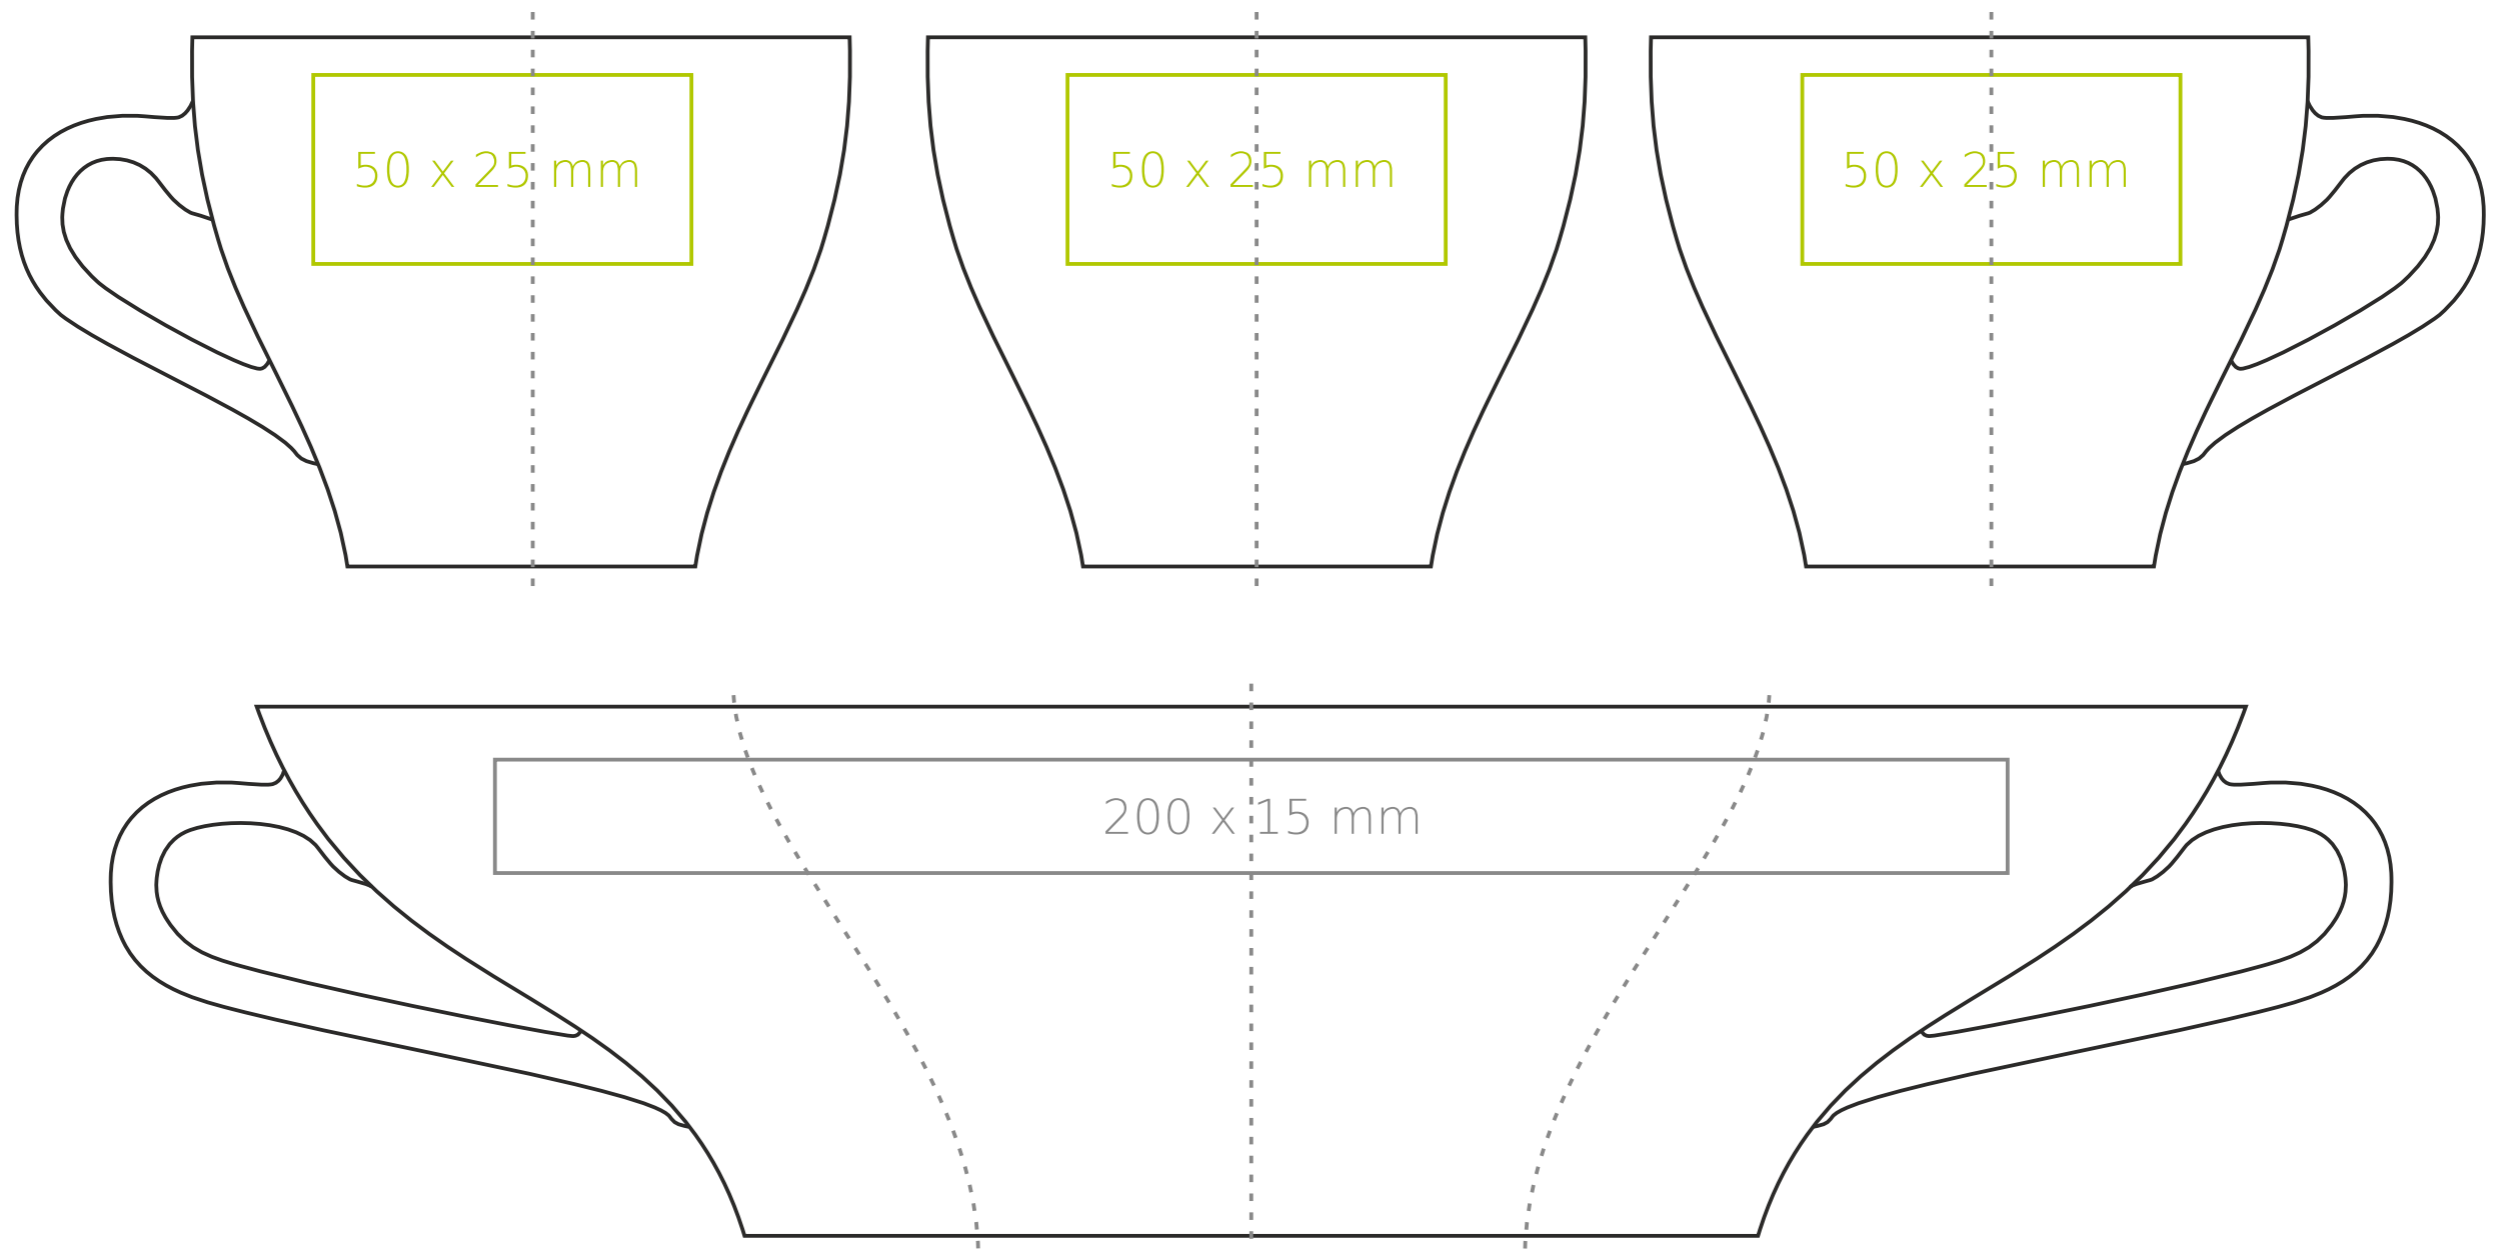

M/229 **Venezia**

200 ml / h: 70 mm / Ø 87 mm

Spodek Ø 140 mm

- | | |
|----------------------------|--------------|
| Nadruk na uchu | - 30 x 5 mm |
| Nadruk wewnątrz na ścianie | - 40 x 15 mm |
| Nadruk wewnątrz na dnie | - Ø 30 mm |
| Nadruk od spodu | - Ø 25 mm |

*W przypadku projektów dla kalkomanii wybiegających poza standardową powierzchnię nadruku prosimy o kontakt z działem handlowym.

legenda

- Nadruk kalkomania (Transfer Print)
- Piaskowanie (Sensitive Touch)