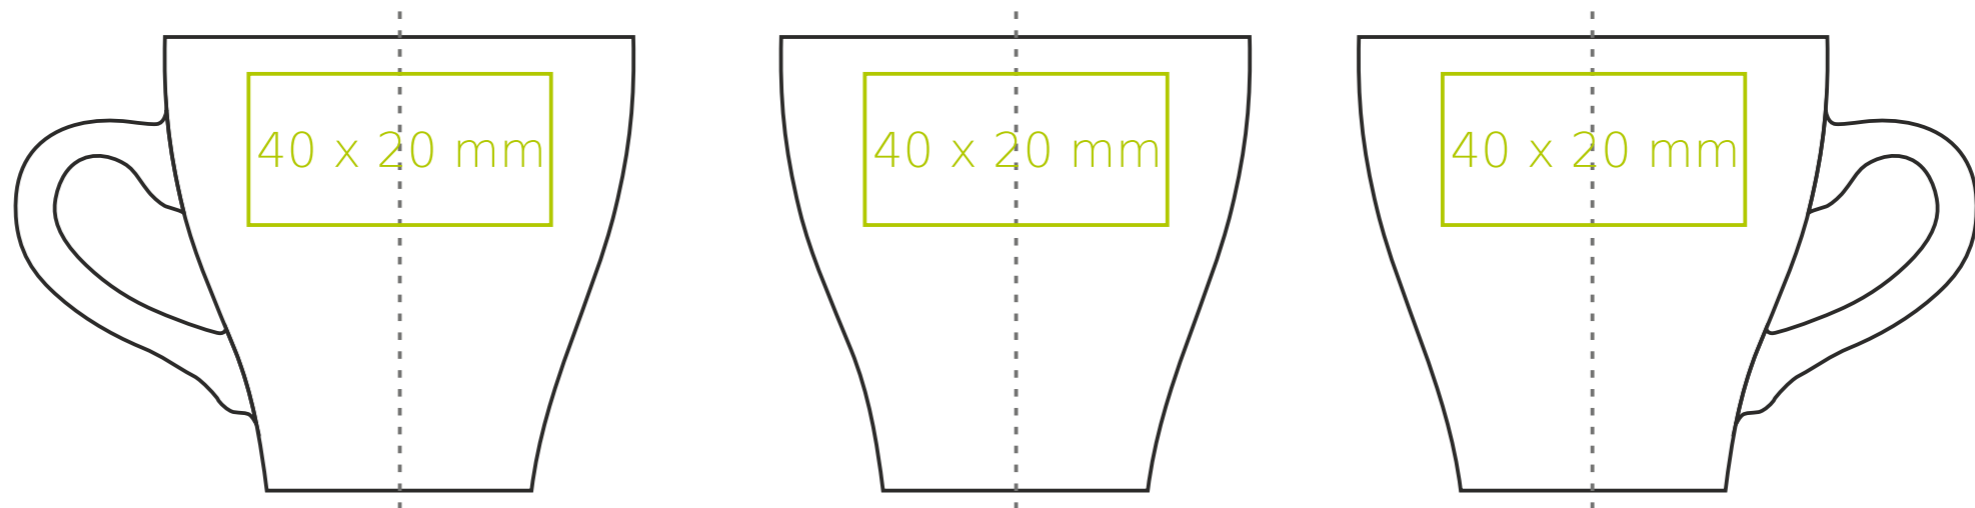

M/229 **Venezia**

70 ml / h: 60 mm / Ø 63 mm

Spodek Ø 120 mm

- |                            |              |
|----------------------------|--------------|
| Nadruk na uchu             | - 30 x 5 mm  |
| Nadruk wewnątrz na ściance | - 30 x 10 mm |
| Nadruk od spodu            | - Ø 20 mm    |