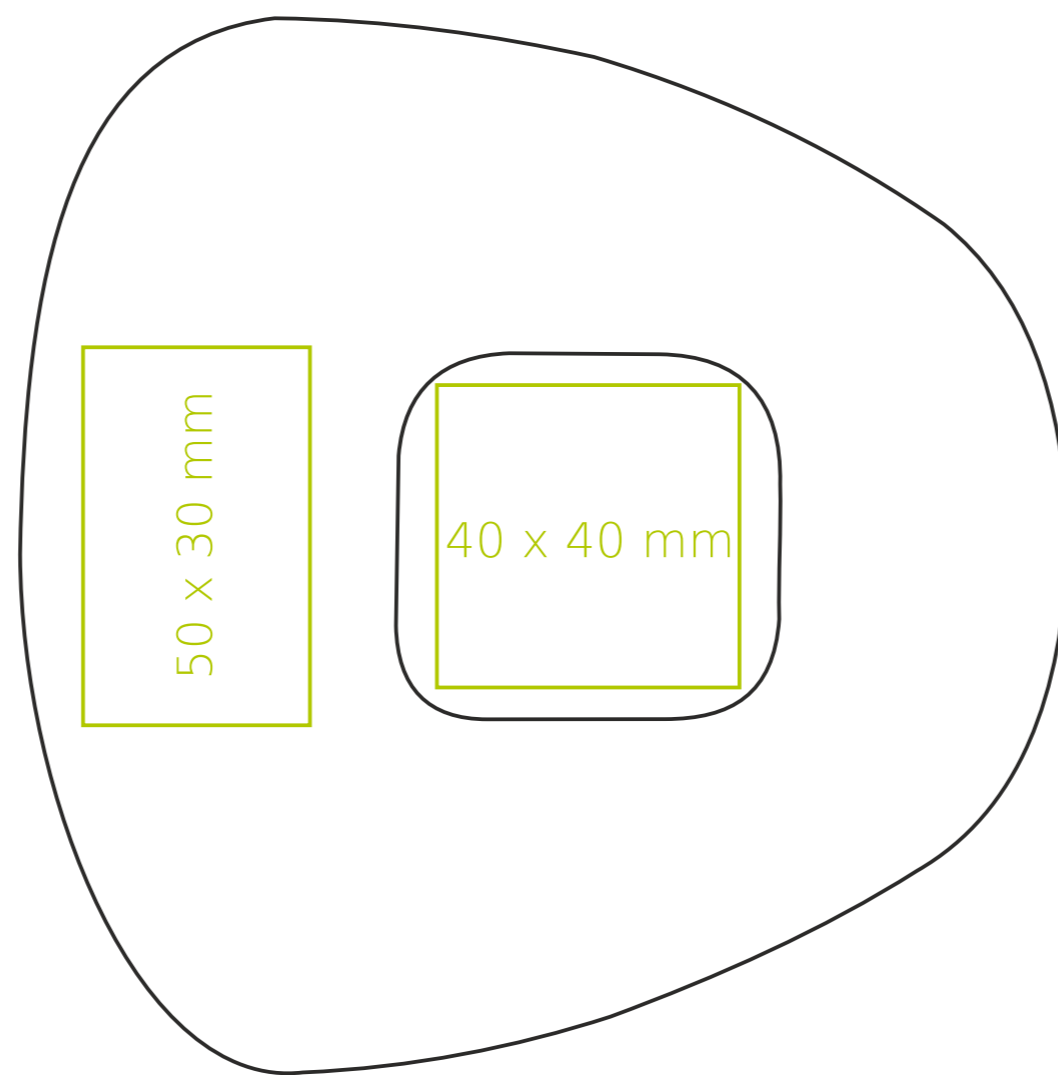

C/206 **Swing**

150 ml / h: 70 mm / Ø 75x75 mm

spodek ↔ 137 mm

Nadruk na uchu	- 30 x 8 mm
Nadruk wewnątrz na ścianie	- 40 x 15 mm
Nadruk wewnątrz na dnie	- 20 x 20 mm
Nadruk od spodu	- 30 x 30 mm

\*W przypadku projektów dla kalkomanii wybiegających poza standardową powierzchnię nadruku prosimy o kontakt z działem handlowym.

## legenda

- Nadruk kalkomania (Transfer Print)
- Piaskowanie (Sensitive Touch)