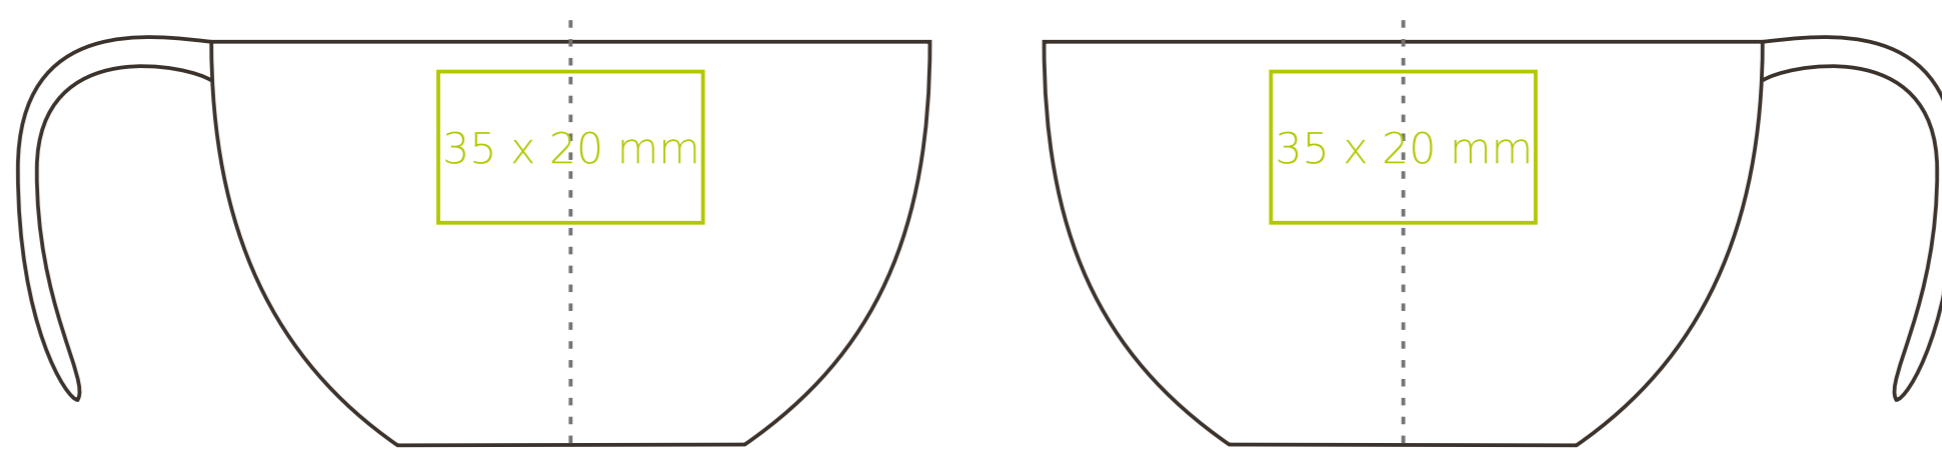

C/203 **Swan**

150 ml / h: 53 mm / Ø 95 mm

spodek Ø 165 mm

- | | |
|----------------------------|--------------|
| Nadruk wewnątrz na ściance | - 50 x 10 mm |
| Nadruk wewnątrz na dnie | - Ø 40 mm |
| Nadruk od spodu | - Ø 30 mm |

*W przypadku projektów dla kalkomanii wybiegających poza standardową powierzchnię nadruku prosimy o kontakt z działem handlowym.

legenda

- Nadruk kalkomania (Transfer Print)
- Piaskowanie (Sensitive Touch)