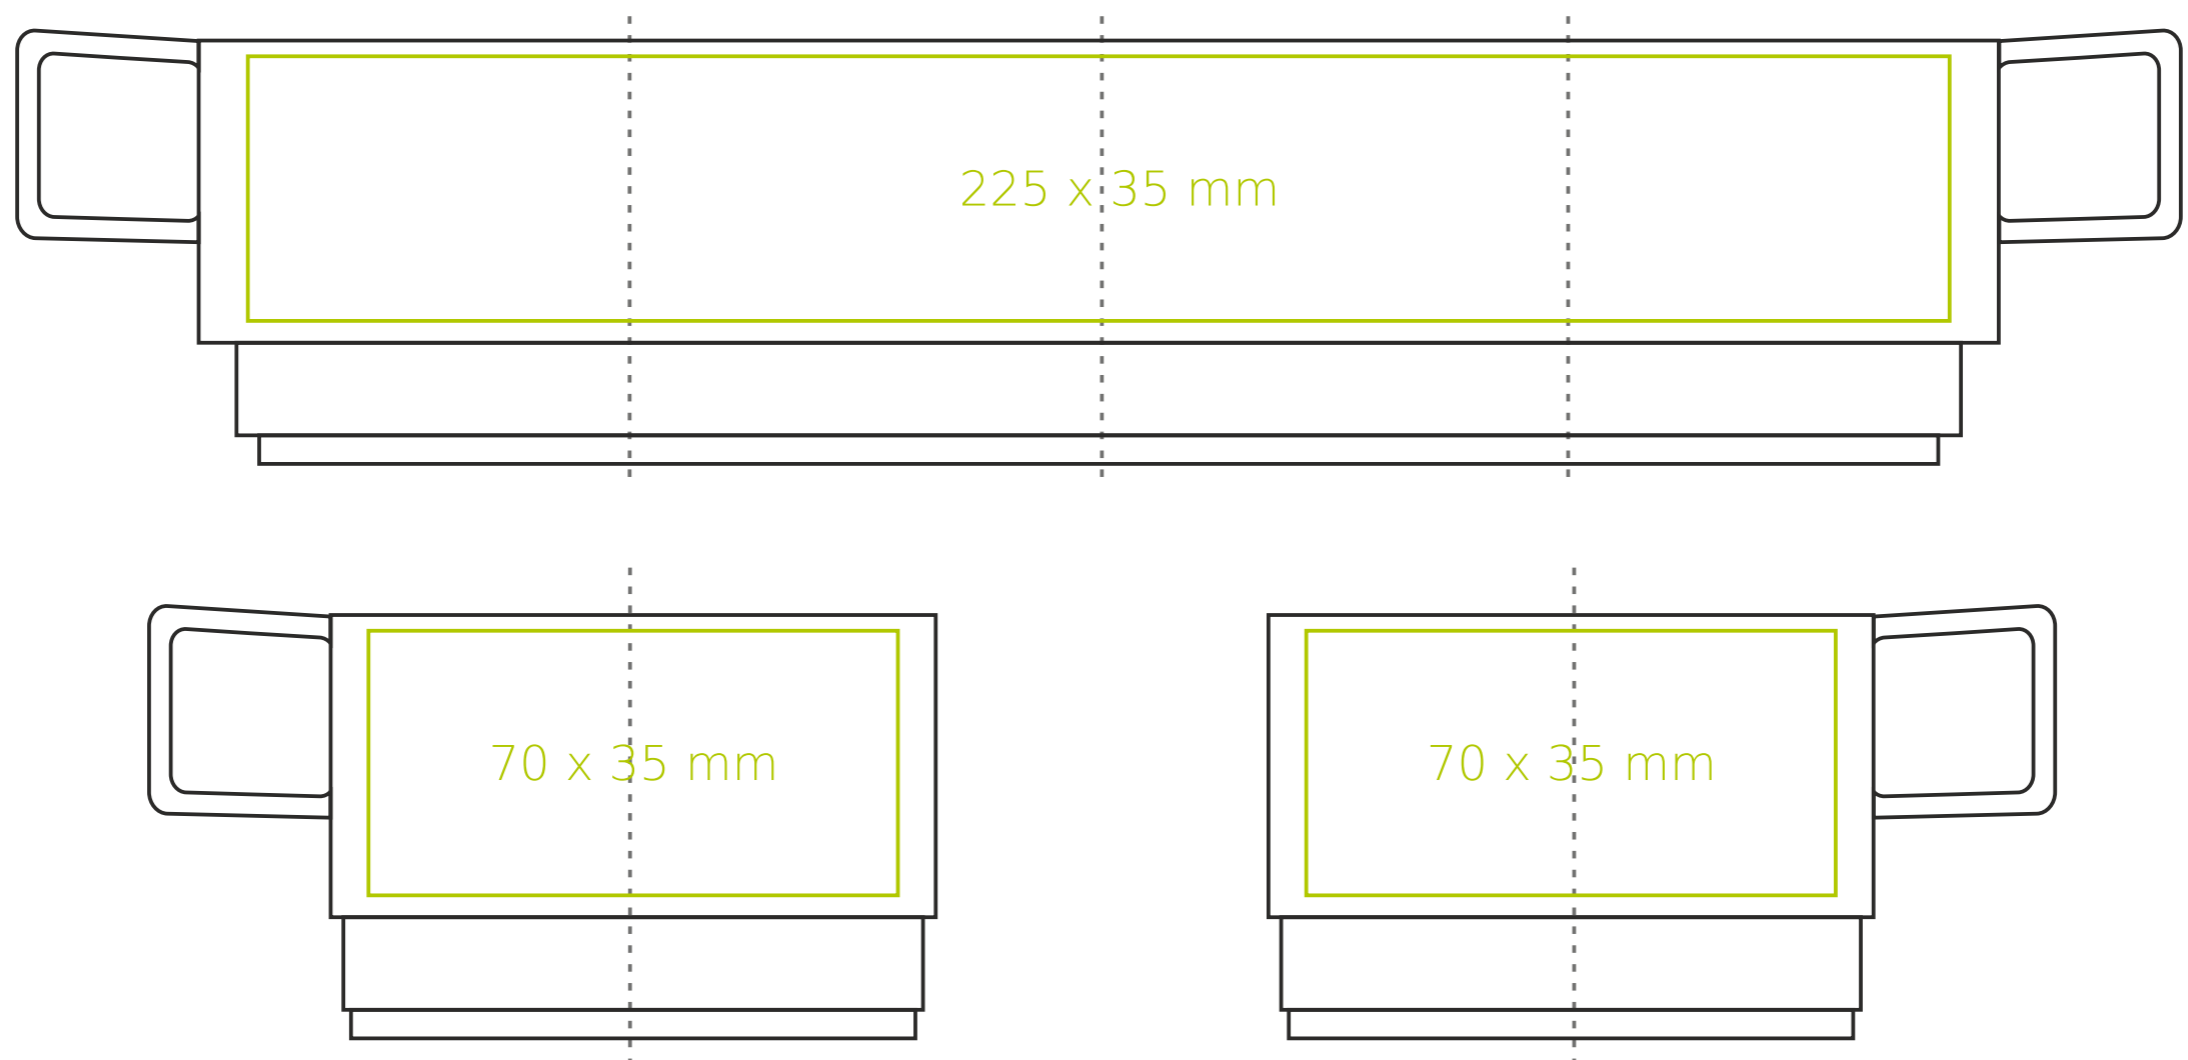

C/225 **Space**

160 ml / h: 56 mm / Ø 80 mm

spodek Ø 149 mm

Nadruk na uchu	- 40 x 8 mm
Nadruk wewnątrz na ściance	- 40 x 10 mm
Nadruk wewnątrz na dnie	- Ø 40 mm
Nadruk od spodu	- Ø 35 mm

\*W przypadku projektów dla kalkomanii wybiegających poza standardową powierzchnię nadruku prosimy o kontakt z działem handlowym.

## legenda

- Nadruk kalkomania (Transfer Print)
- Piaskowanie (Sensitive Touch)
- Nadruk bezpośredni (Direct Print)