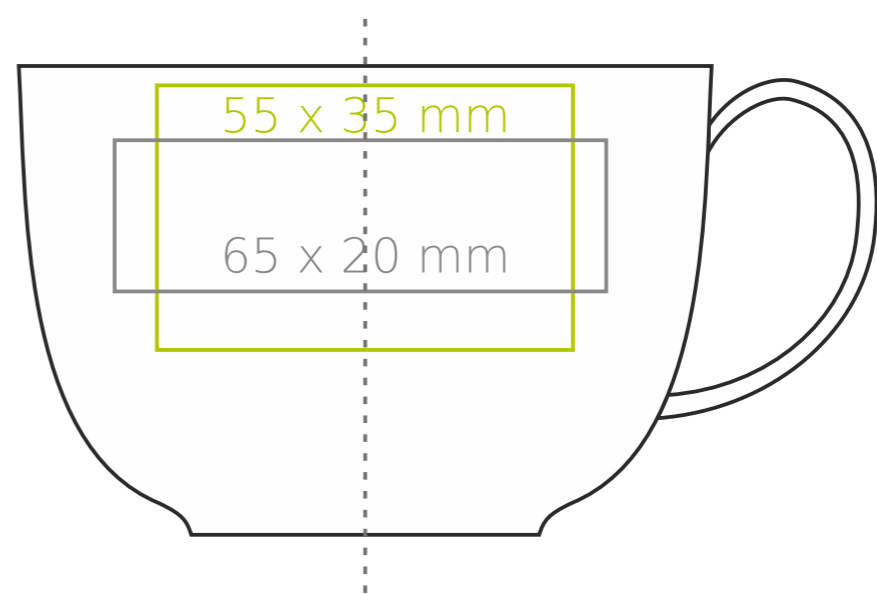

C/221 **Sonata**

220 ml / h: 62 mm / Ø 92 mm

spodek Ø 145 mm

- | | |
|----------------------------|--------------|
| Nadruk wewnątrz na ściance | - 50 x 10 mm |
| Nadruk wewnątrz na dnie | - Ø 40 mm |
| Nadruk od spodu | - Ø 35 mm |