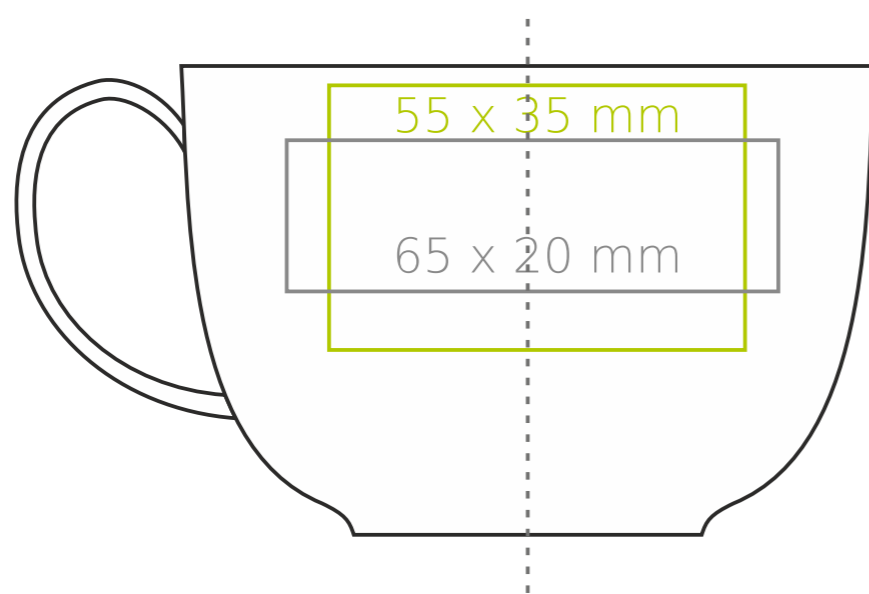

C/221 **Sonata**

220 ml / h: 62 mm / Ø 92 mm

spodek Ø 145 mm

- | | |
|----------------------------|--------------|
| Nadruk wewnątrz na ściance | - 50 x 10 mm |
| Nadruk wewnątrz na dnie | - Ø 40 mm |
| Nadruk od spodu | - Ø 35 mm |