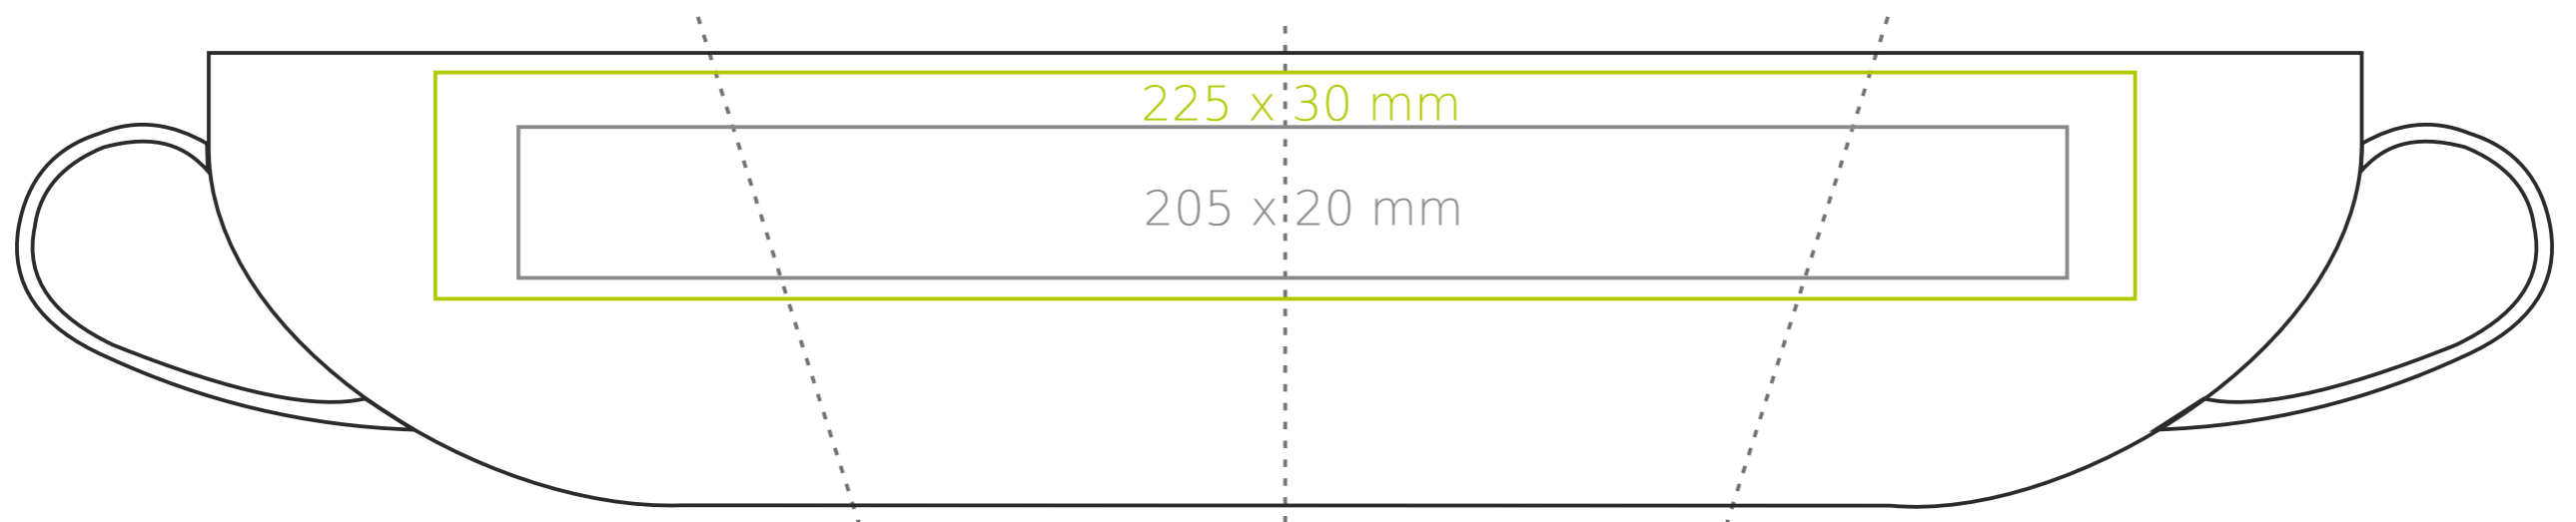

C/221 **Sonata**

220 ml / h: 62 mm / Ø 92 mm

spodek Ø 145 mm

- | | |
|----------------------------|--------------|
| Nadruk wewnątrz na ściance | - 50 x 10 mm |
| Nadruk wewnątrz na dnie | - Ø 40 mm |
| Nadruk od spodu | - Ø 35 mm |

*W przypadku projektów dla kalkomanii wybiegających poza standardową powierzchnię nadruku prosimy o kontakt z działem handlowym.

legenda

- Nadruk kalkomania (Transfer Print)
- Piaskowanie (Sensitive Touch)
- Nadruk bezpośredni (Direct Print)