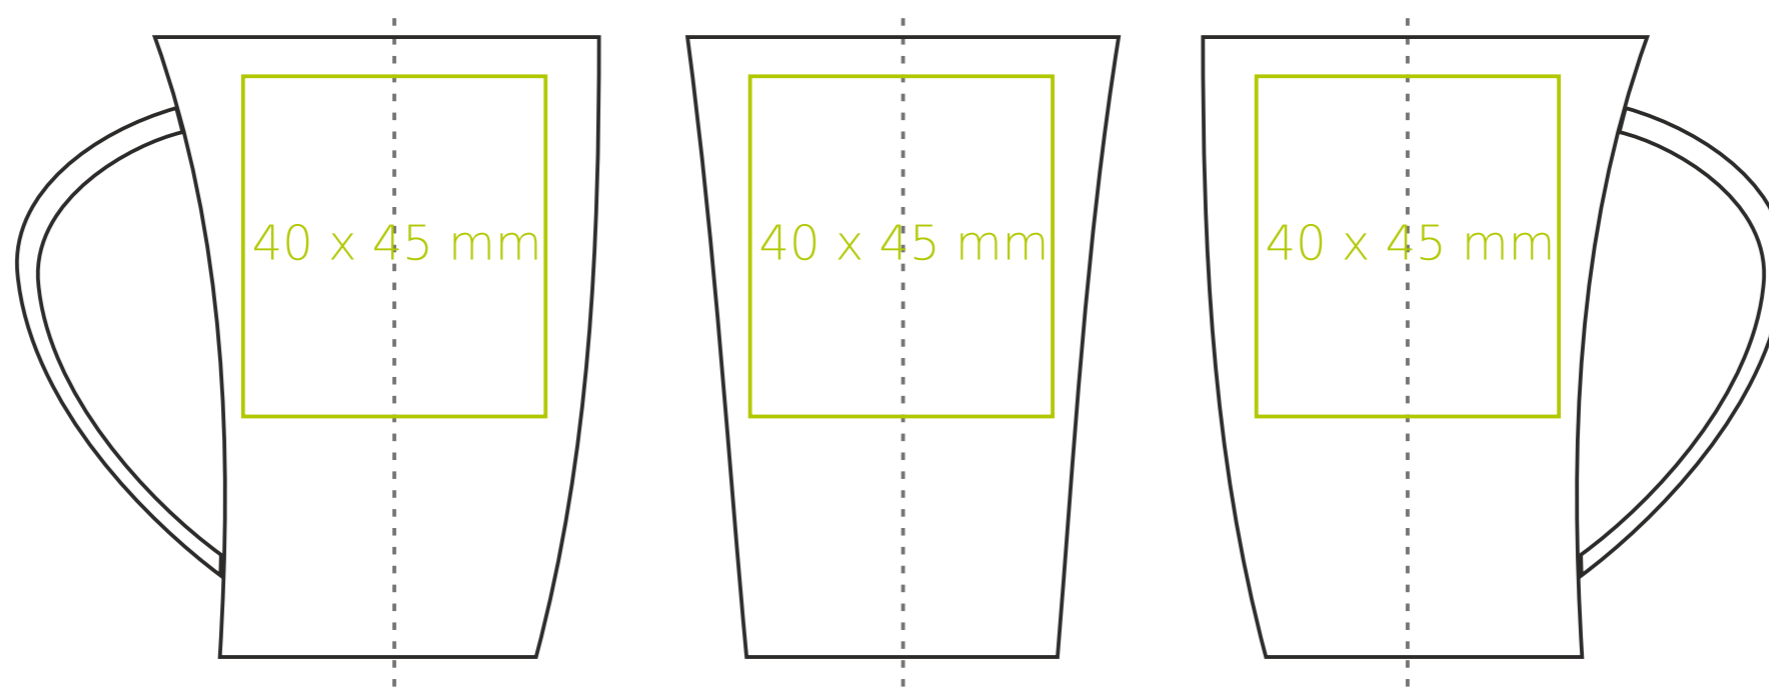

C/205 **Romantic**

130 ml / h: 82 mm / Ø 65x65 mm

spodek ↔ 130 mm

Nadruk na uchu	- 40 x 8 mm
Nadruk wewnątrz na ścianie	- 30 x 10 mm
Nadruk wewnątrz na dnie	- 20 x 20 mm
Nadruk od spodu	- 30 x 30 mm

\*W przypadku projektów dla kalkomanii wybiegających poza standardową powierzchnię nadruku prosimy o kontakt z działem handlowym.

## legenda

- Nadruk kalkomania (Transfer Print)
- Piaskowanie (Sensitive Touch)