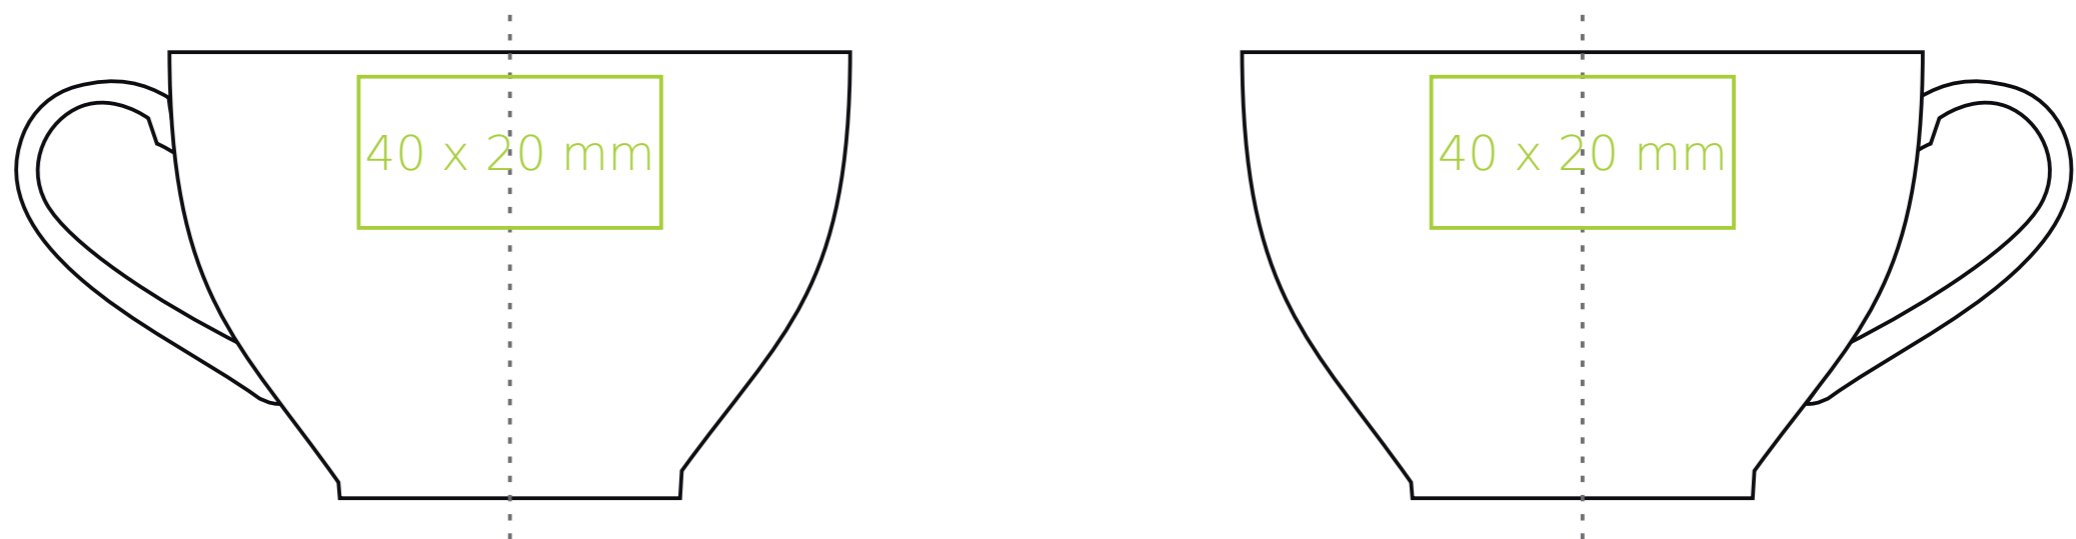

C/233 **Princess**

180 ml / h: 59 mm / Ø 90 mm

spodek Ø 145 mm

- Nadruk wewnątrz na ścianie - 40 x 10 mm
- Nadruk wewnątrz na dnie - Ø 20 mm
- Nadruk od spodu - Ø 25 mm

\*W przypadku projektów dla kalkomanii wybiegających poza standardową powierzchnię nadruku prosimy o kontakt z działem handlowym.

## legenda

- Nadruk kalkomania (Transfer Print)
- Piaskowanie (Sensitive Touch)