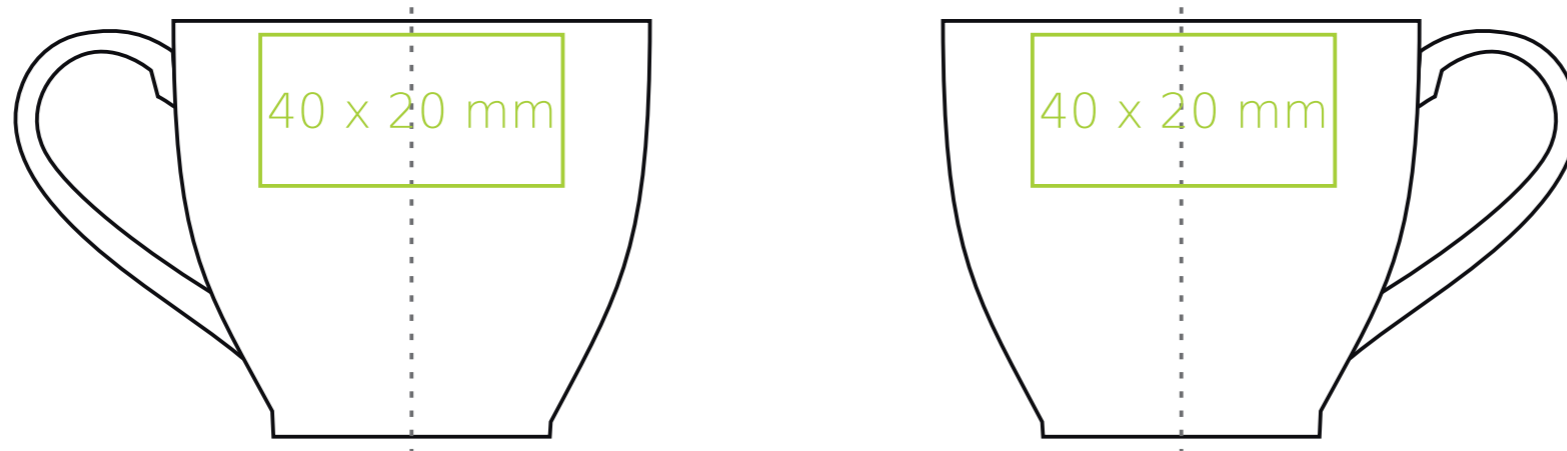

C/233 Princess

80 ml / h: 55 mm / Ø 63 mm

spodek Ø 123 mm

- | | |
|----------------------------|--------------|
| Nadruk wewnątrz na ściance | - 40 x 10 mm |
| Nadruk wewnątrz na dnie | - Ø 20 mm |
| Nadruk od spodu | - Ø 25 mm |