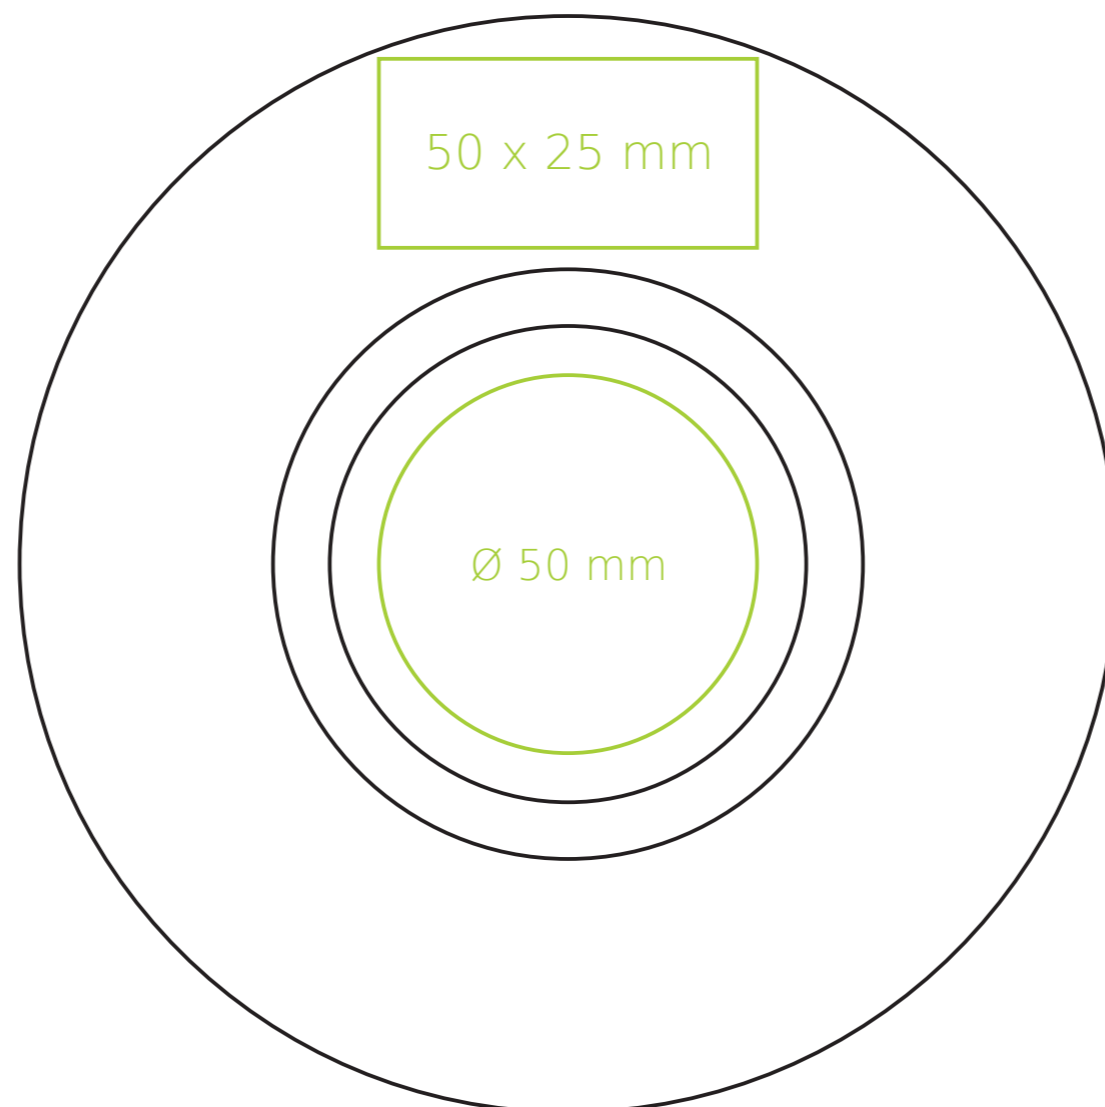

C/214 **Opty**

200 ml / h: 67 mm / Ø 82 mm

spodek Ø 145 mm

- Nadruk wewnątrz na ściance - 40 x 15 mm
 Nadruk wewnątrz na dnie - Ø 30 mm
 Nadruk od spodu - Ø 35 mm

*W przypadku projektów dla kalkomanii wybiegających poza standardową powierzchnię nadruku prosimy o kontakt z działem handlowym.

legenda

- Nadruk kalkomania (Transfer Print)
 — Piaskowanie (Sensitive Touch)
 — Nadruk bezpośredni (Direct Print)