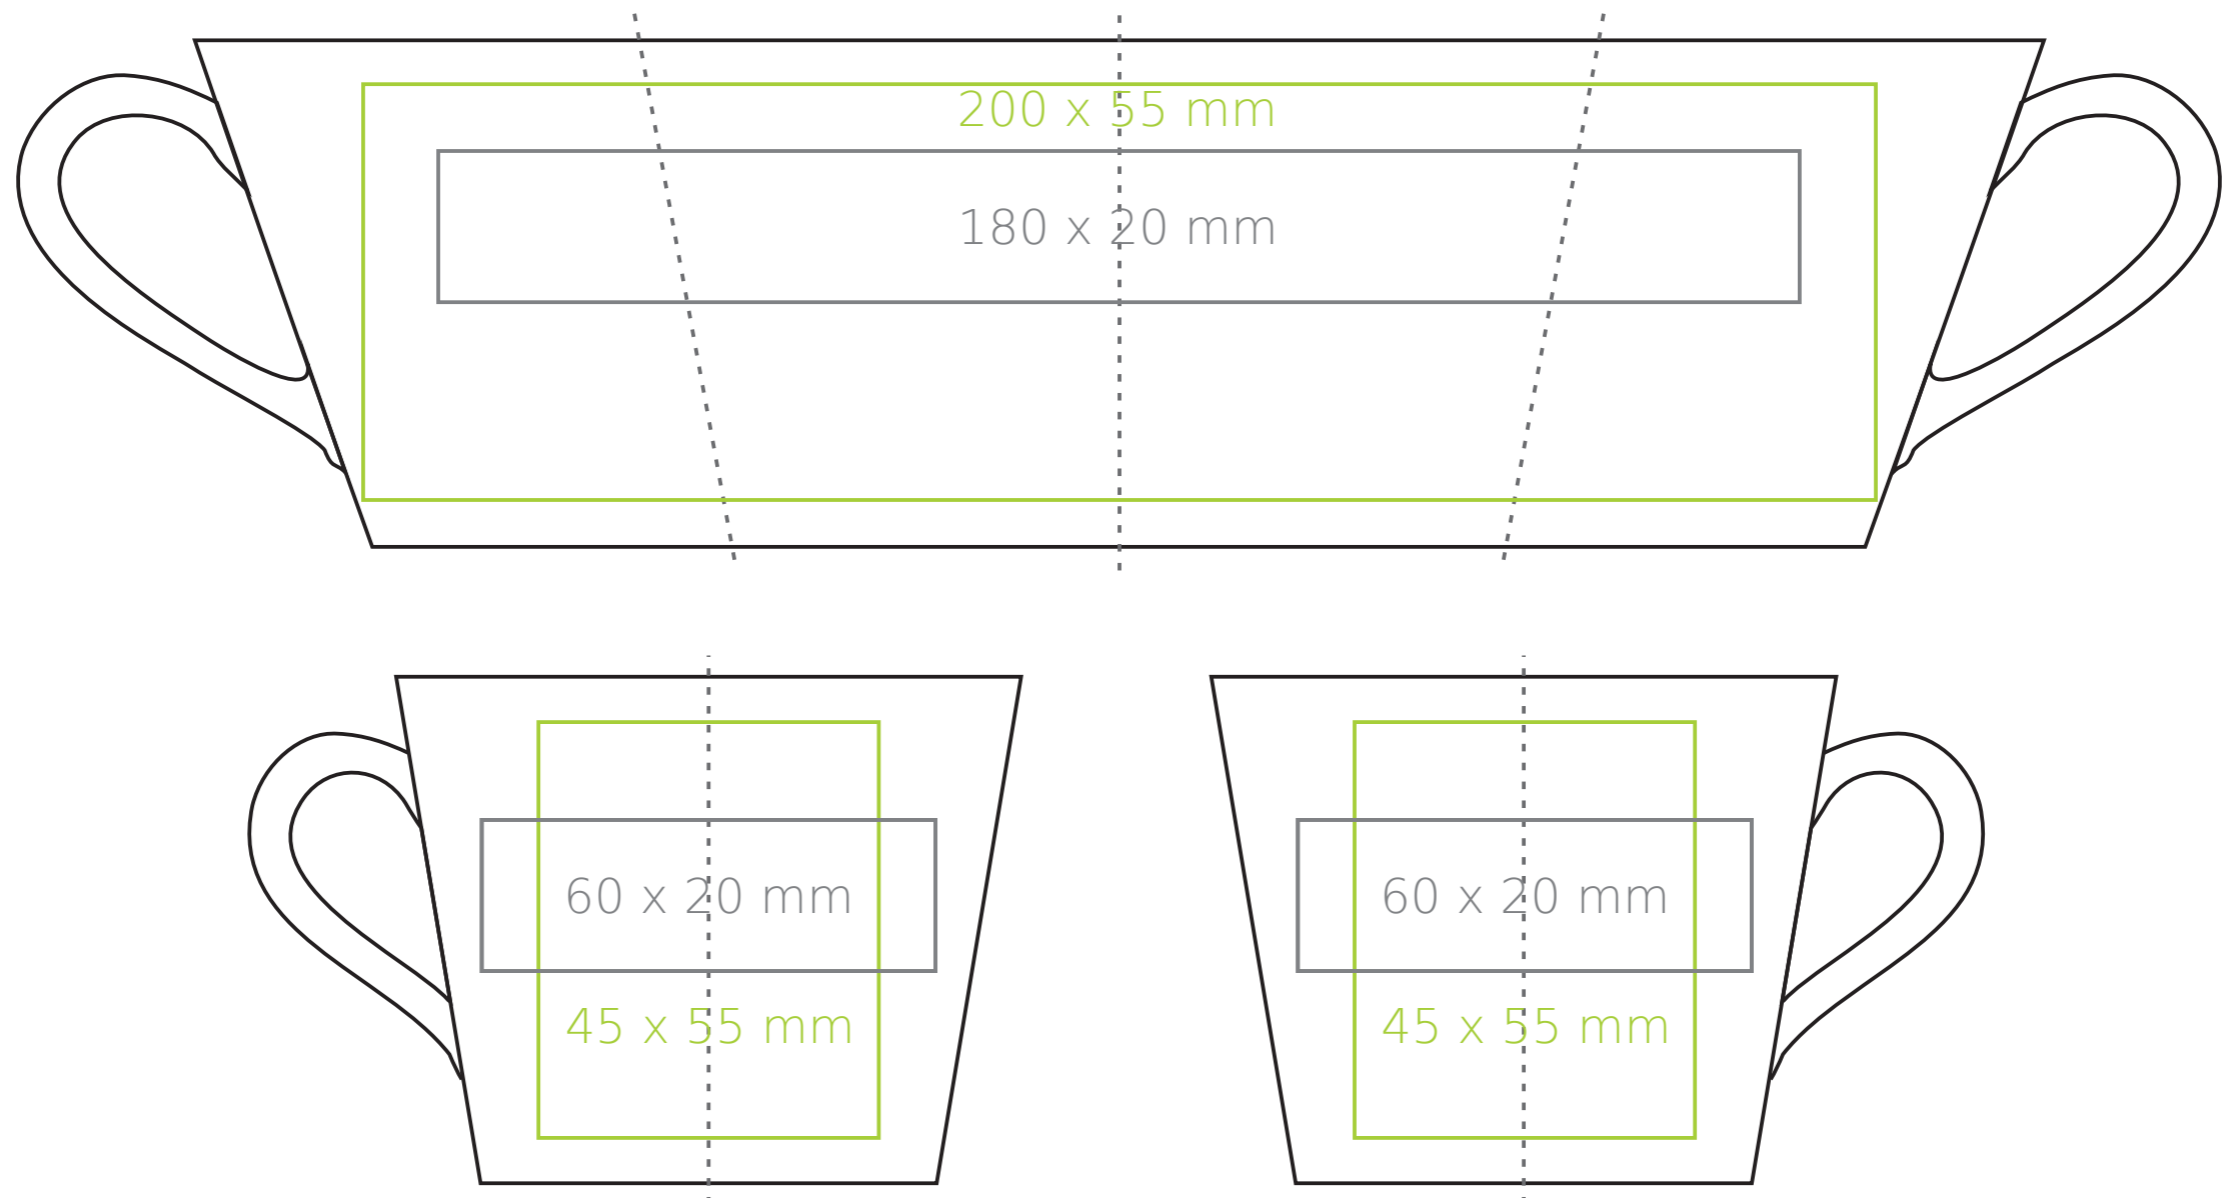

C/214 **Opty**

200 ml / h: 67 mm / Ø 82 mm

spodek Ø 145 mm

- Nadruk wewnątrz na ściance - 40 x 15 mm
 Nadruk wewnątrz na dnie - Ø 30 mm
 Nadruk od spodu - Ø 35 mm

*W przypadku projektów dla kalkomanii wybiegających poza standardową powierzchnię nadruku prosimy o kontakt z działem handlowym.

legenda

- Nadruk kalkomania (Transfer Print)
 — Piaskowanie (Sensitive Touch)
 — Nadruk bezpośredni (Direct Print)