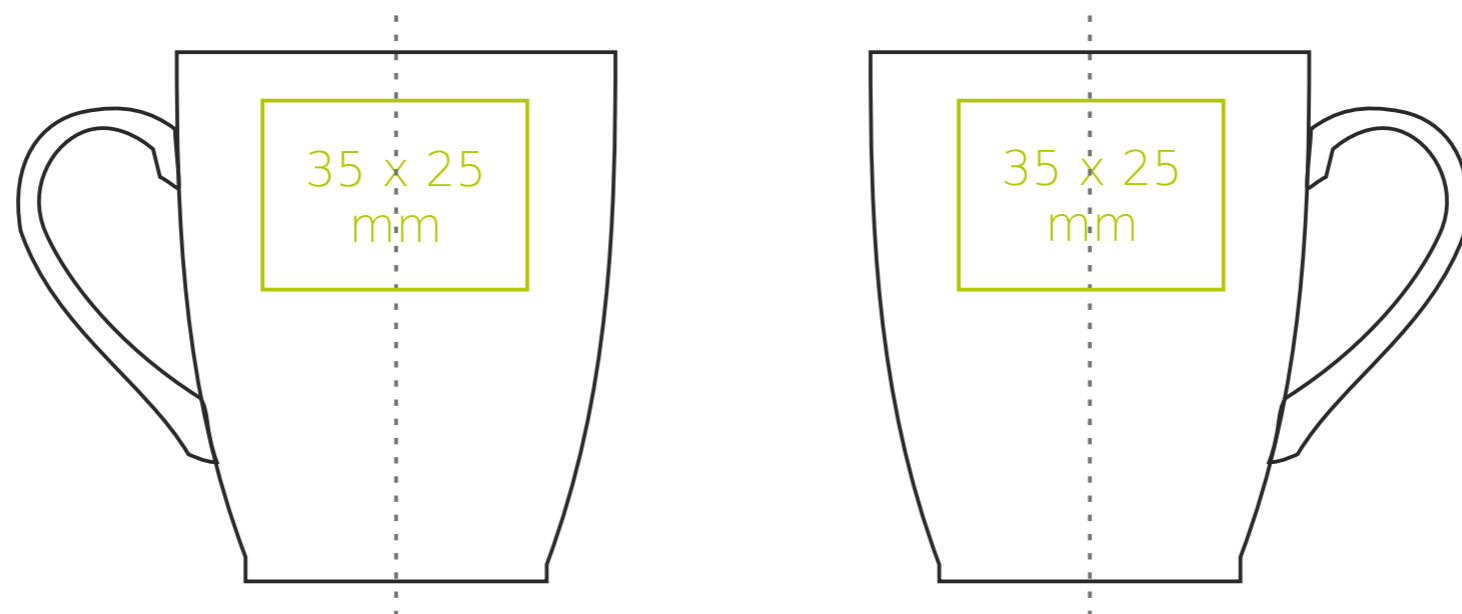

C/216 O'le

100 ml / h: 70 mm / Ø 58 mm

spodek Ø 120 mm

Nadruk wewnątrz na ścianie - 25 x 10 mm
 Nadruk od spodu - Ø 20 mm

*W przypadku projektów dla kalkomanii wybiegających poza standardową powierzchnię nadruku prosimy o kontakt z działem handlowym.