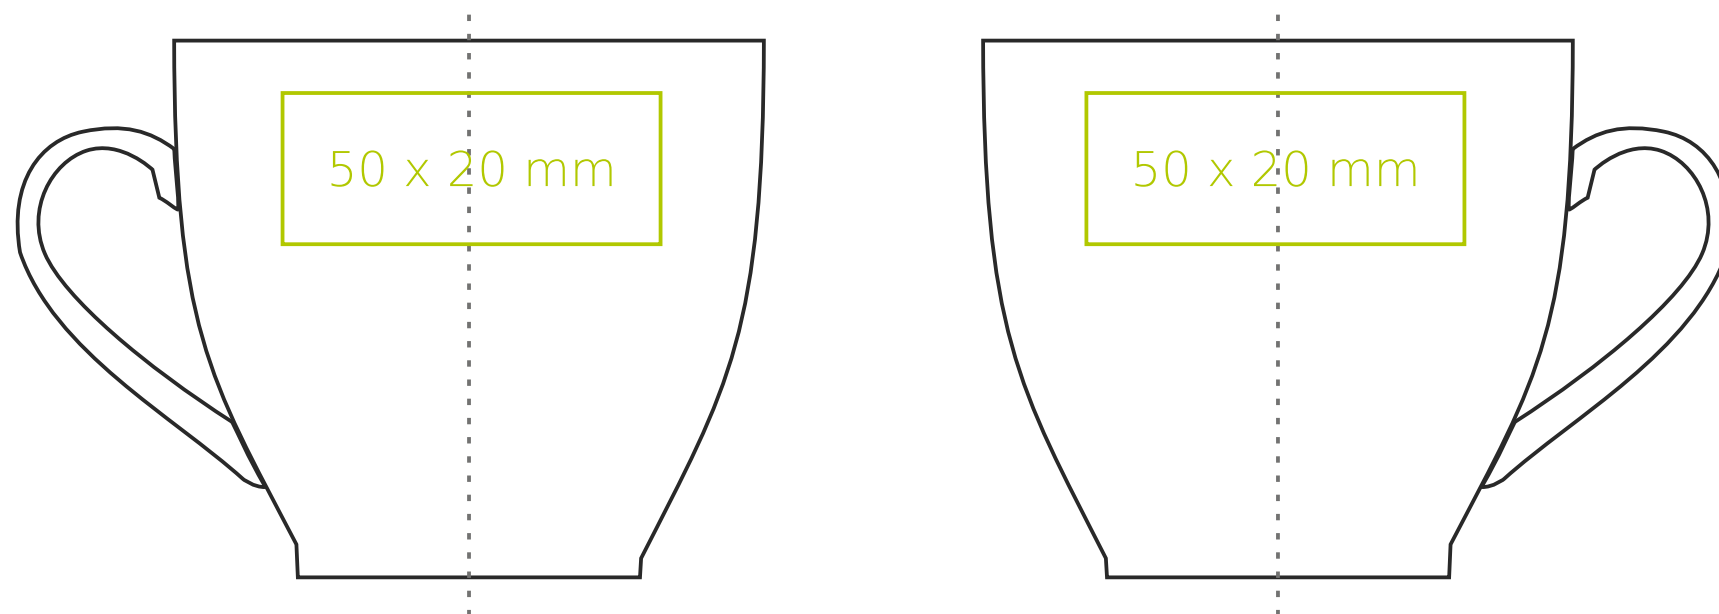

C/216 O'le

180 ml / h: 71 mm / Ø 78 mm

spodek Ø 140 mm

Nadruk wewnątrz na ściance - 40 x 10 mm
 Nadruk wewnątrz na dnie - Ø 20 mm
 Nadruk od spodu - Ø 25 mm

*W przypadku projektów dla kalkomanii wybiegających poza standardową powierzchnię nadruku prosimy o kontakt z działem handlowym.