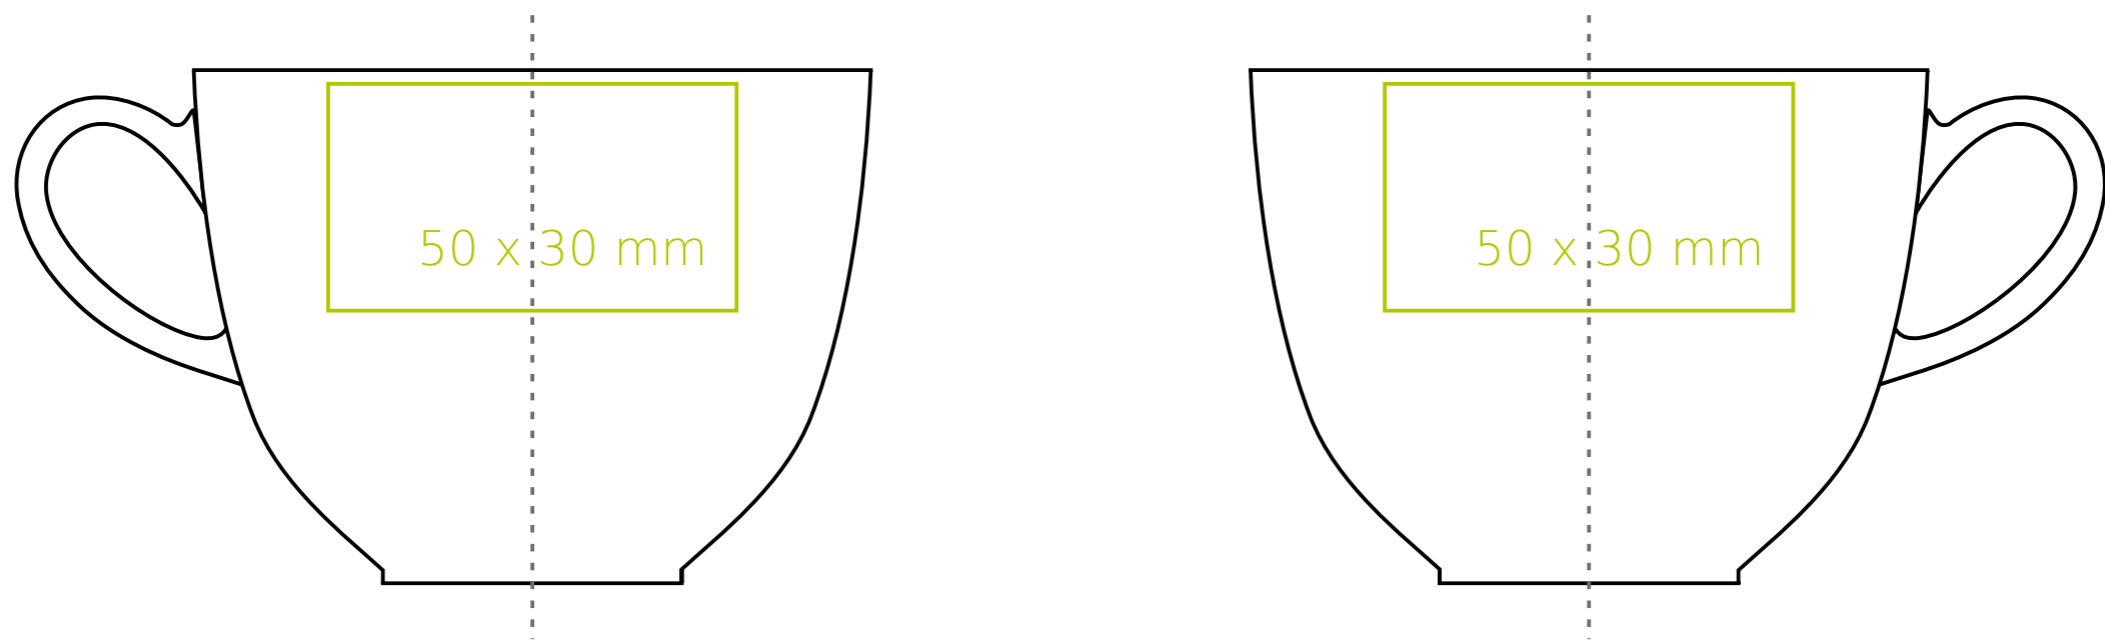

C/230 **Mozart set**

230 ml / h: 68 mm / Ø 90 mm

spodek Ø 160 mm

Nadruk na uchu	- 50 x 13 mm
Nadruk wewnątrz na ścianie	- 40 x 15 mm
Nadruk wewnątrz na dnie	- Ø 25 mm
Nadruk od spodu	- Ø 20 mm

\*W przypadku projektów dla kalkomanii wybiegających poza standardową powierzchnię nadruku prosimy o kontakt z działem handlowym.

## legenda

- Nadruk kalkomania (Transfer Print)
- Piaskowanie (Sensitive Touch)
- Nadruk bezpośredni (Direct Print)