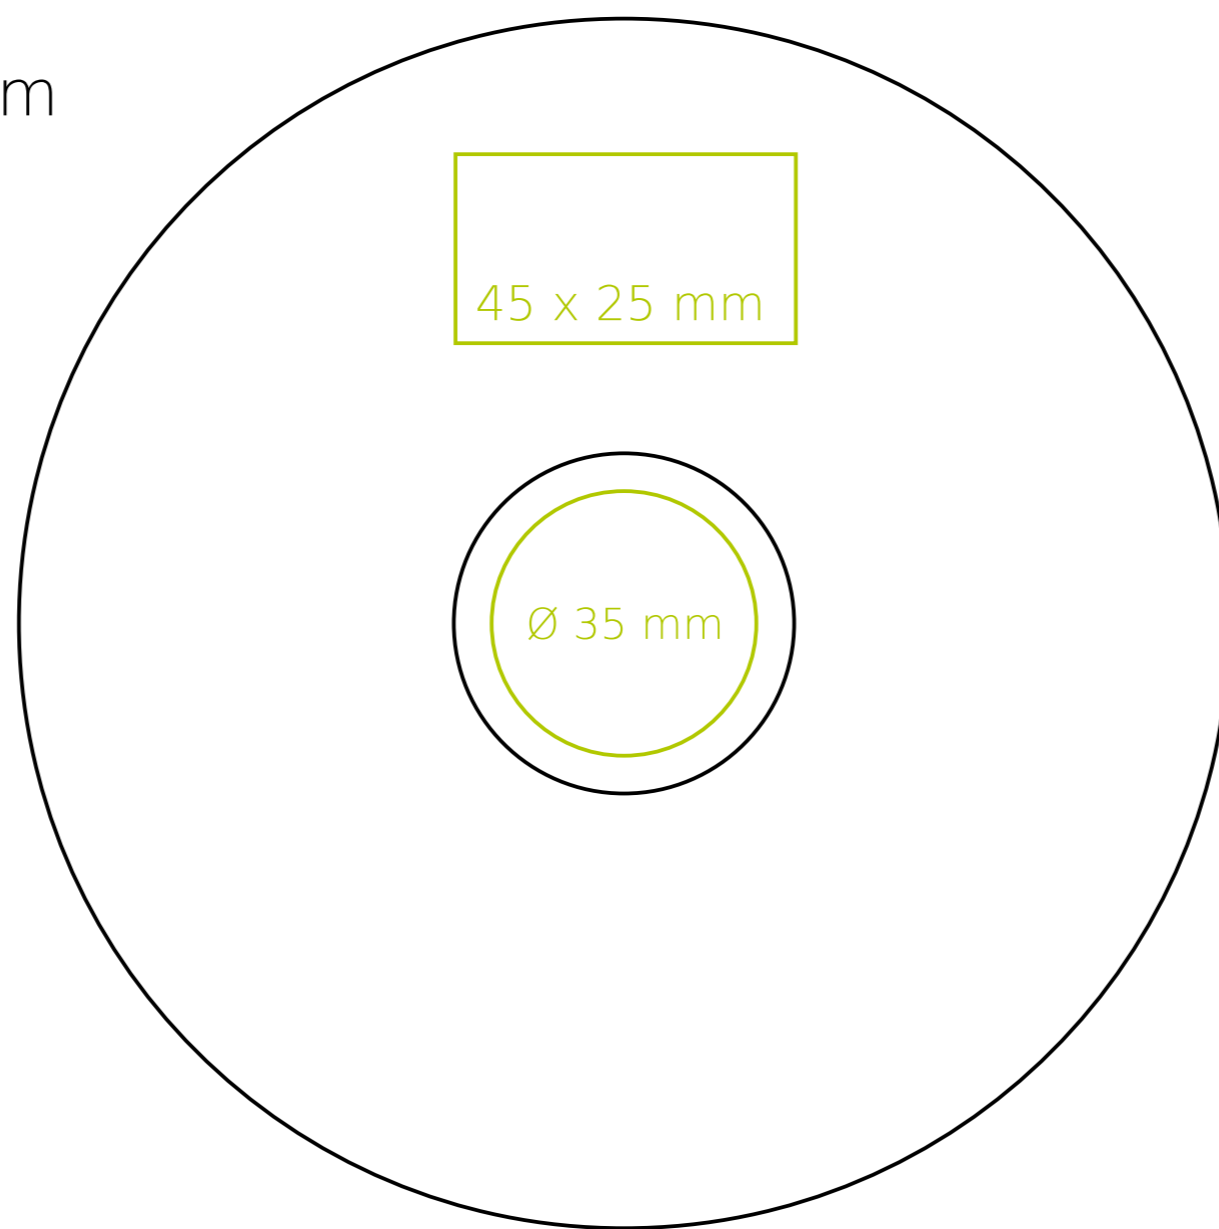

C/230 **Mozart set**

230 ml / h: 68 mm / Ø 90 mm

spodek Ø 160 mm

Nadruk na uchu	- 50 x 13 mm
Nadruk wewnątrz na ścianie	- 40 x 15 mm
Nadruk wewnątrz na dnie	- Ø 25 mm
Nadruk od spodu	- Ø 20 mm

\*W przypadku projektów dla kalkomanii wybiegających poza standardową powierzchnię nadruku prosimy o kontakt z działem handlowym.

## legenda

- Nadruk kalkomania (Transfer Print)
- Piaskowanie (Sensitive Touch)
- Nadruk bezpośredni (Direct Print)