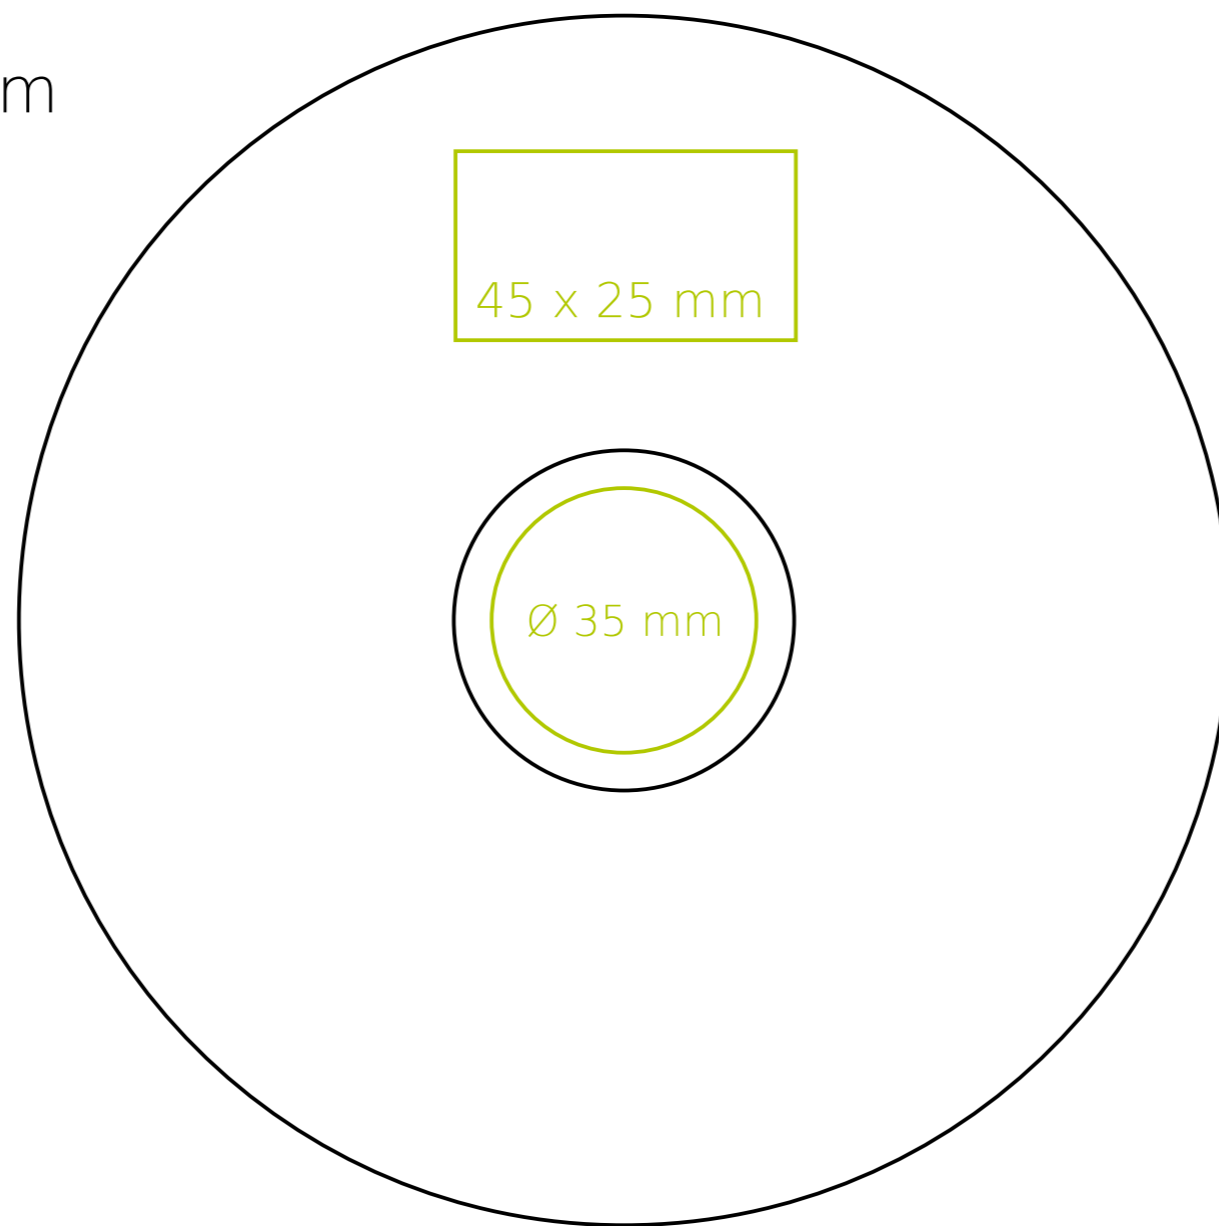

C/230 **Mozart set**

240 ml / h: 58 mm / Ø 100 mm

spodek Ø 160 mm

Nadruk na uchu	- 50 x 13 mm
Nadruk wewnątrz na ściance	- 40 x 15 mm
Nadruk wewnątrz na dnie	- Ø 25 mm
Nadruk od spodu	- Ø 20 mm

*W przypadku projektów dla kalkomanii wybiegających poza standardową powierzchnię nadruku prosimy o kontakt z działem handlowym.

legenda

- Nadruk kalkomania (Transfer Print)
- Piaskowanie (Sensitive Touch)
- Nadruk bezpośredni (Direct Print)