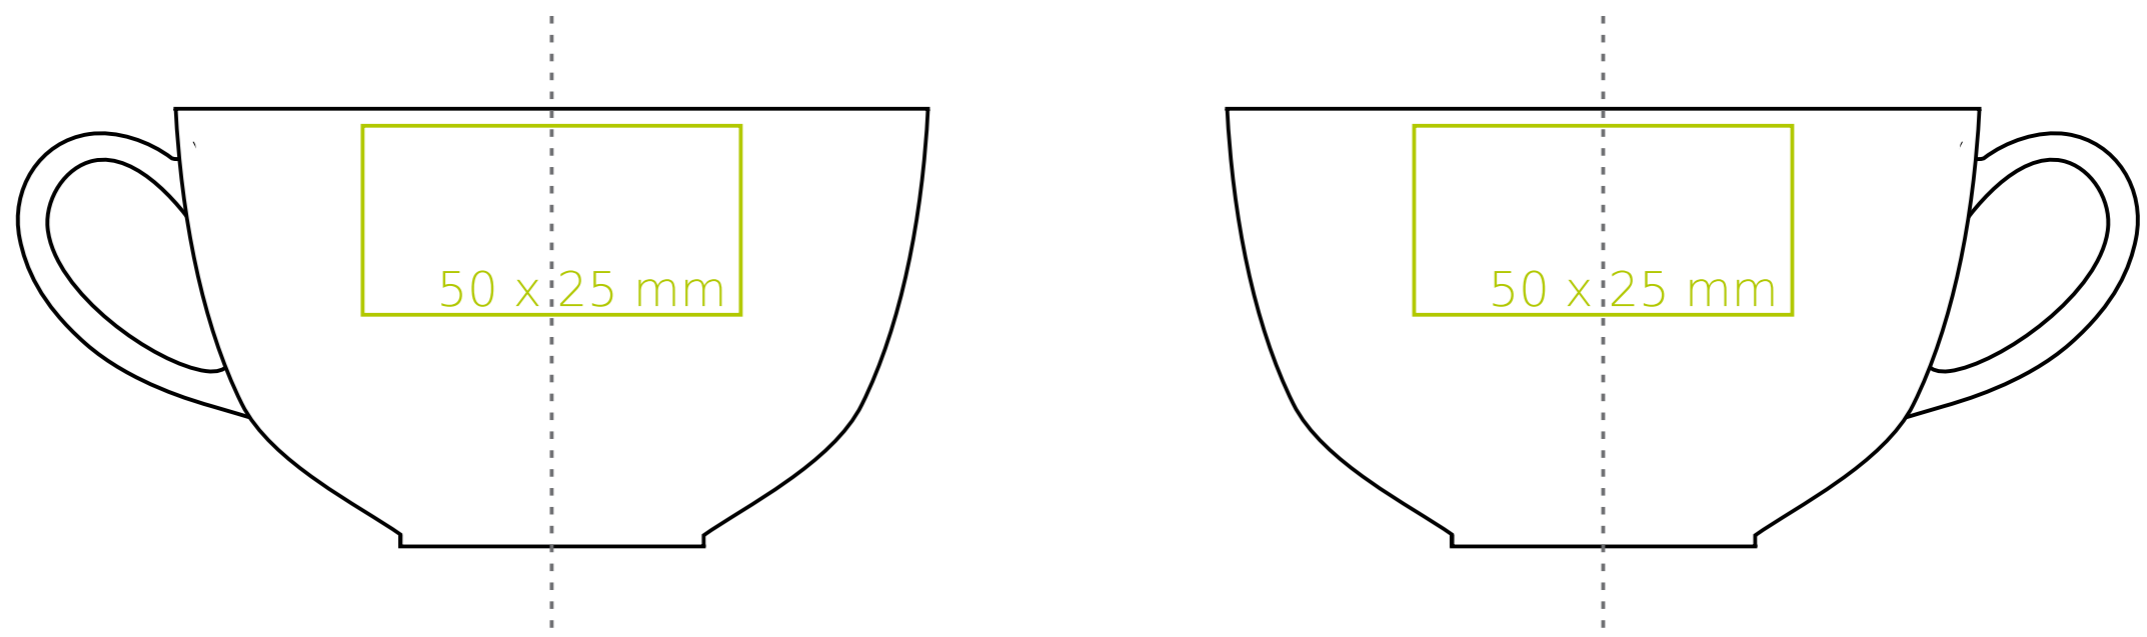

C/230 **Mozart set**

240 ml / h: 58 mm / Ø 100 mm

spodek Ø 160 mm

Nadruk na uchu	- 50 x 13 mm
Nadruk wewnątrz na ściance	- 40 x 15 mm
Nadruk wewnątrz na dnie	- Ø 25 mm
Nadruk od spodu	- Ø 20 mm

*W przypadku projektów dla kalkomanii wybiegających poza standardową powierzchnię nadruku prosimy o kontakt z działem handlowym.

legenda

- Nadruk kalkomania (Transfer Print)
- Piaskowanie (Sensitive Touch)
- Nadruk bezpośredni (Direct Print)