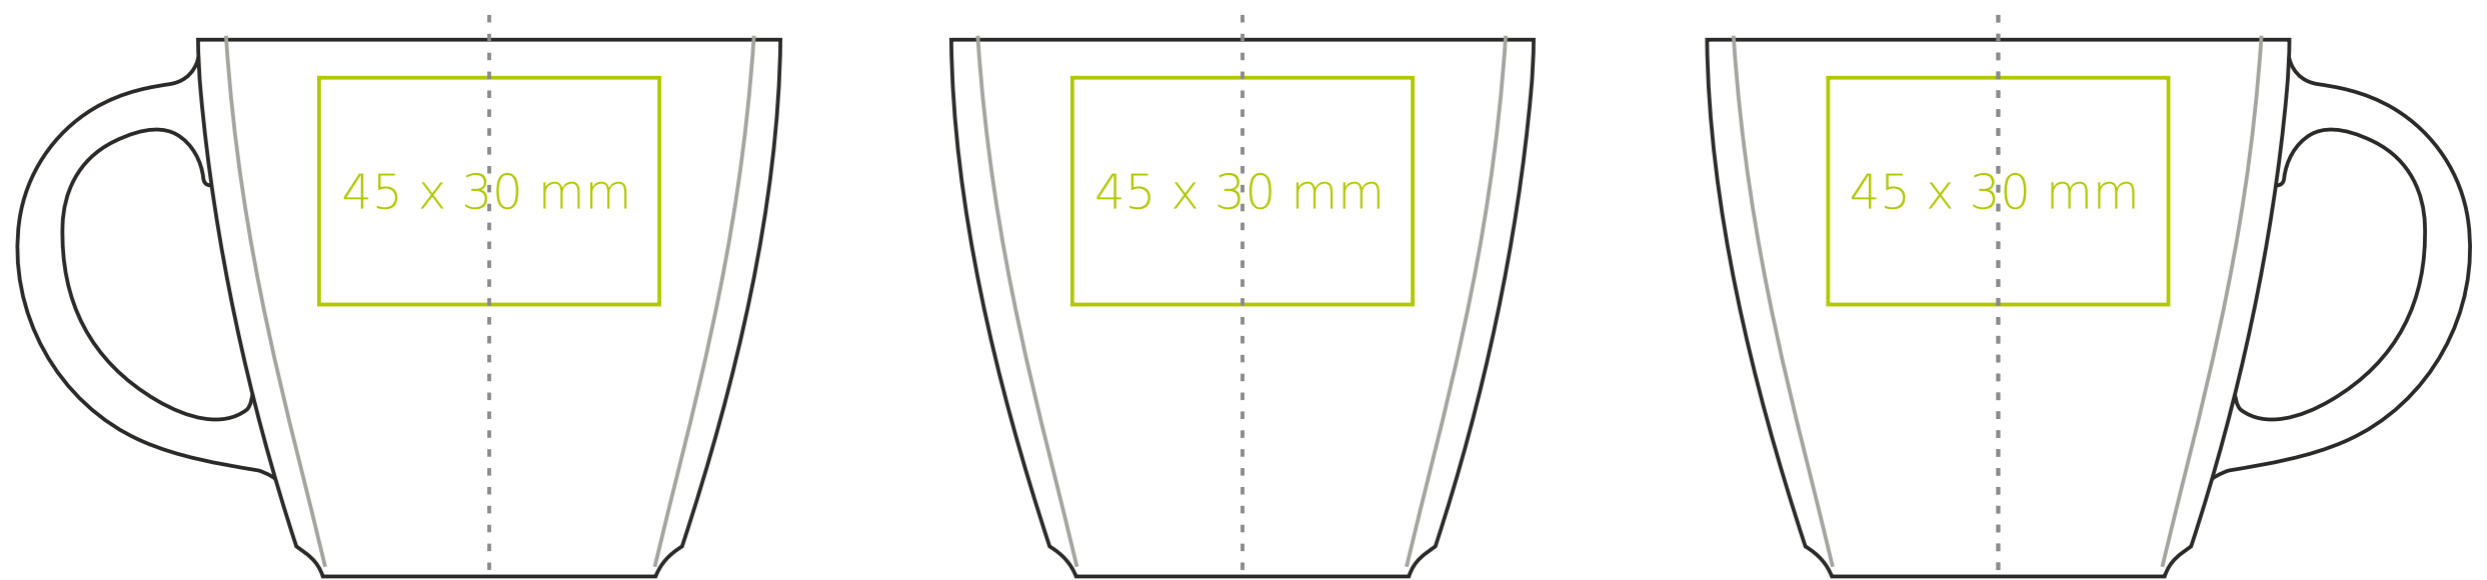

C/227 **Manhattan**

200 ml / h: 71 mm / Ø 77 mm

Spodek Ø 148 mm

Nadruk na uchu	- 40 x 8 mm
Nadruk wewnątrz na ściance	- 40 x 15 mm
Nadruk wewnątrz na dnie	- Ø 30 mm
Nadruk od spodu	- Ø 30 mm

\*W przypadku projektów dla kalkomanii wybiegających poza standardową powierzchnię nadruku prosimy o kontakt z działem handlowym.

## legenda

- Nadruk kalkomania (Transfer Print)
- Piaskowanie (Sensitive Touch)