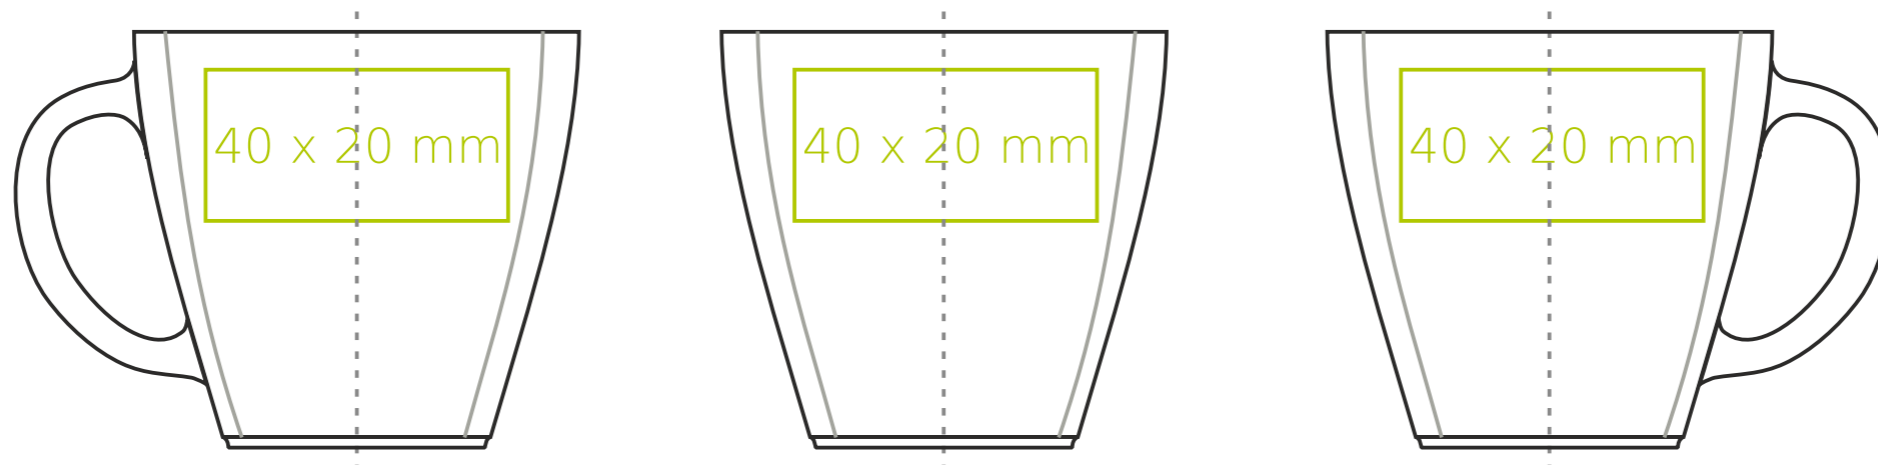

C/227 **Manhattan**

90 ml / h: 55 mm / Ø 59 mm

Spodek Ø 115 mm

Nadruk na uchu	- 30 x 5 mm
Nadruk wewnątrz na ściance	- 30 x 10 mm
Nadruk wewnątrz na dnie	- Ø 20 mm
Nadruk od spodu	- Ø 15 mm

*W przypadku projektów dla kalkomanii wybiegających poza standardową powierzchnię nadruku prosimy o kontakt z działem handlowym.