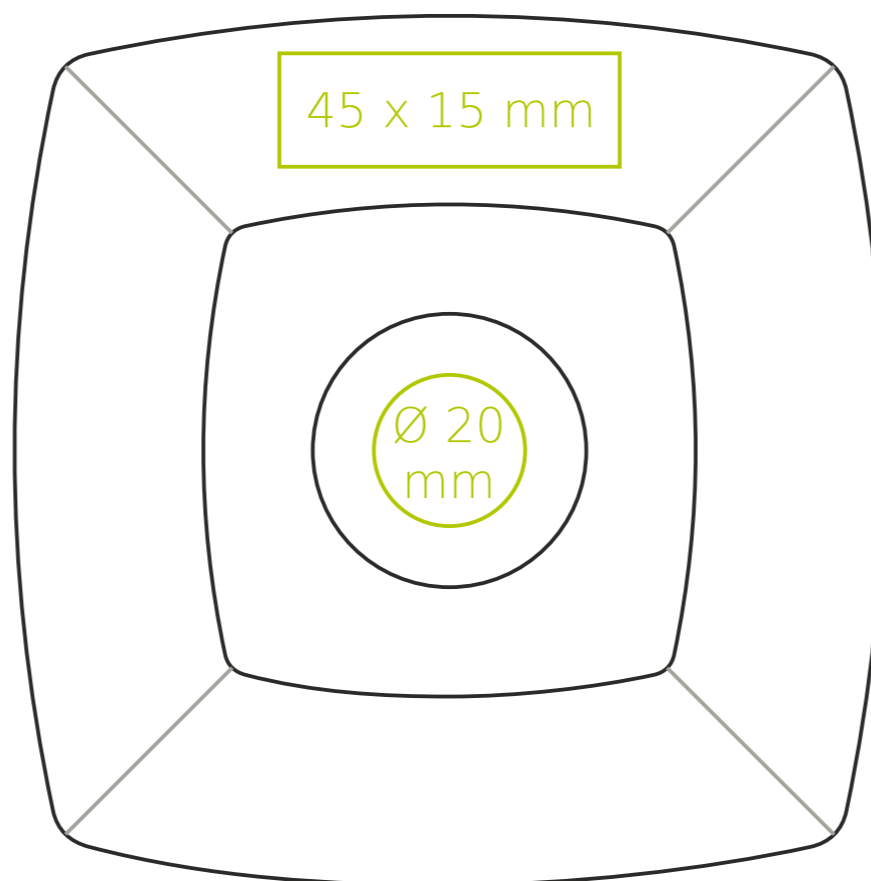

C/227 **Manhattan**

90 ml / h: 55 mm / Ø 59 mm

Spodek Ø 115 mm

Nadruk na uchu	- 30 x 5 mm
Nadruk wewnątrz na ściance	- 30 x 10 mm
Nadruk wewnątrz na dnie	- Ø 20 mm
Nadruk od spodu	- Ø 15 mm

*W przypadku projektów dla kalkomanii wybiegających poza standardową powierzchnię nadruku prosimy o kontakt z działem handlowym.