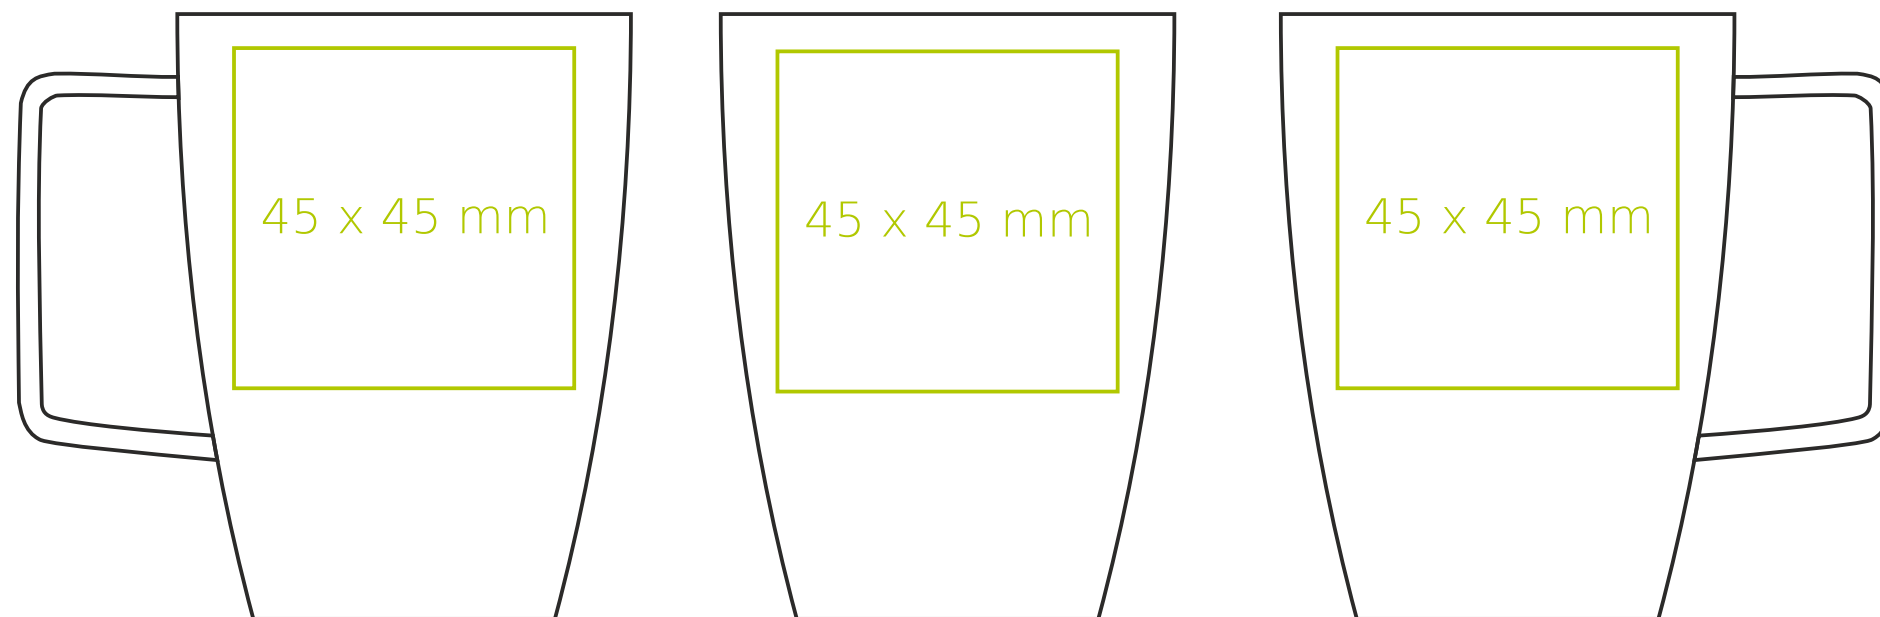

C/211 Magnetic

150 ml / h: 80 mm / Ø 65x65 mm

spodek ↔ 135 mm

Nadruk na uchu	- 40 x 10 mm	- 40 x 10 mm
Nadruk wewnątrz na ściance	- 40 x 15 mm	- 40 x 15 mm
Nadruk wewnątrz na dnie	- 20 x 20 mm	- 20x20 mm
Nadruk od spodu	- 35 x 35 mm	- 35x35 mm

*W przypadku projektów dla kalkomanii wybiegających poza standardową powierzchnię nadruku prosimy o kontakt z działem handlowym.

legenda

- Nadruk kalkomania (Transfer Print)
- Piaskowanie (Sensitive Touch)