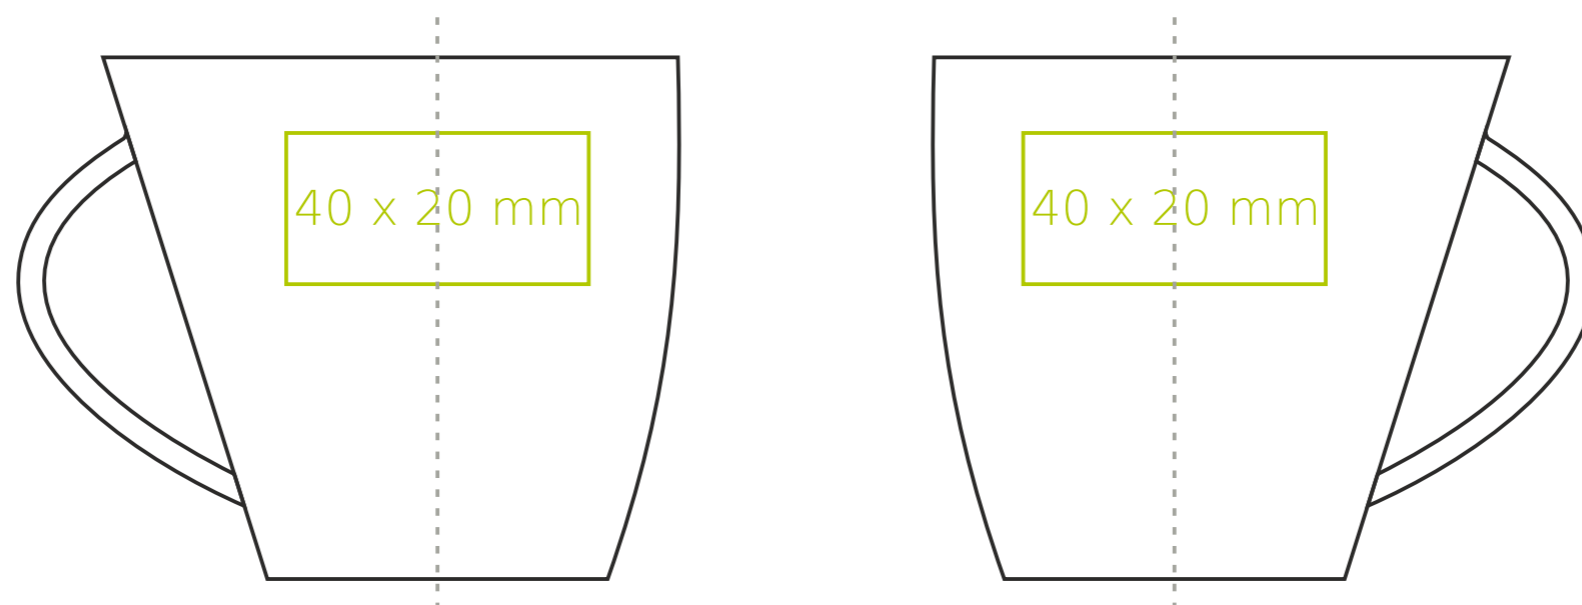

C/207 **Kick**

120 ml / h: 69 mm / Ø 71 mm

spodek Ø 135 mm

Nadruk na uchu	- 40 x 10 mm
Nadruk wewnątrz na ścianie	- 40 x 15 mm
Nadruk wewnątrz na dnie	- Ø 20 mm
Nadruk od spodu	- Ø 20 mm

*W przypadku projektów dla kalkomanii wybiegających poza standardową powierzchnię nadruku prosimy o kontakt z działem handlowym.