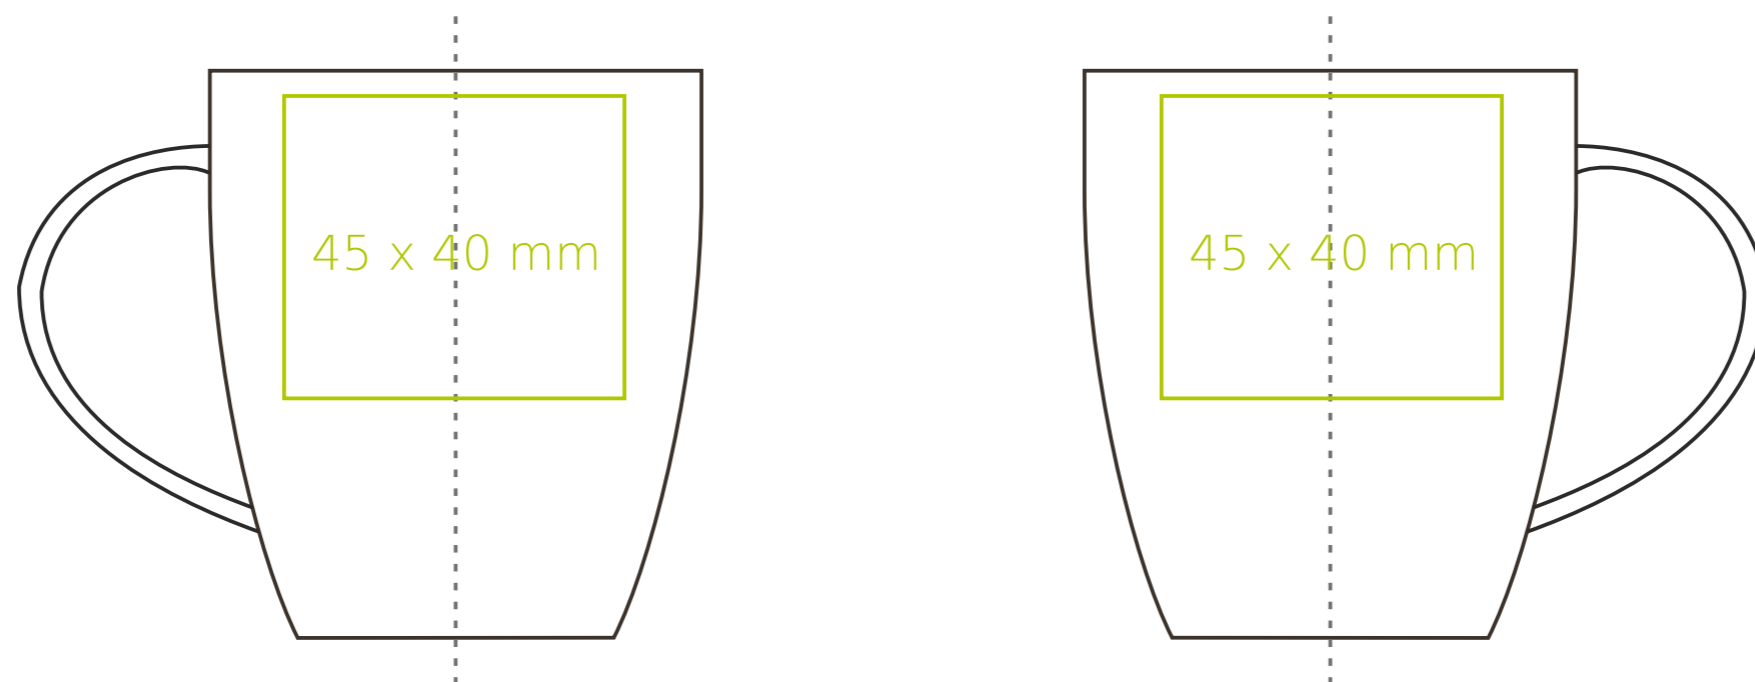

C/219 **Glamour**

140 ml / h: 75 mm / Ø 65 mm

spodek ↔ 167 mm

Nadruk na uchu	- 40 x 8 mm
Nadruk wewnątrz na ściance	- 40 x 10 mm
Nadruk wewnątrz na dnie	- Ø 25 mm
Nadruk od spodu	- Ø 30 mm

\*W przypadku projektów dla kalkomanii wybiegających poza standardową powierzchnię nadruku prosimy o kontakt z działem handlowym.

## legenda

- Nadruk kalkomania (Transfer Print)
- Piaskowanie (Sensitive Touch)