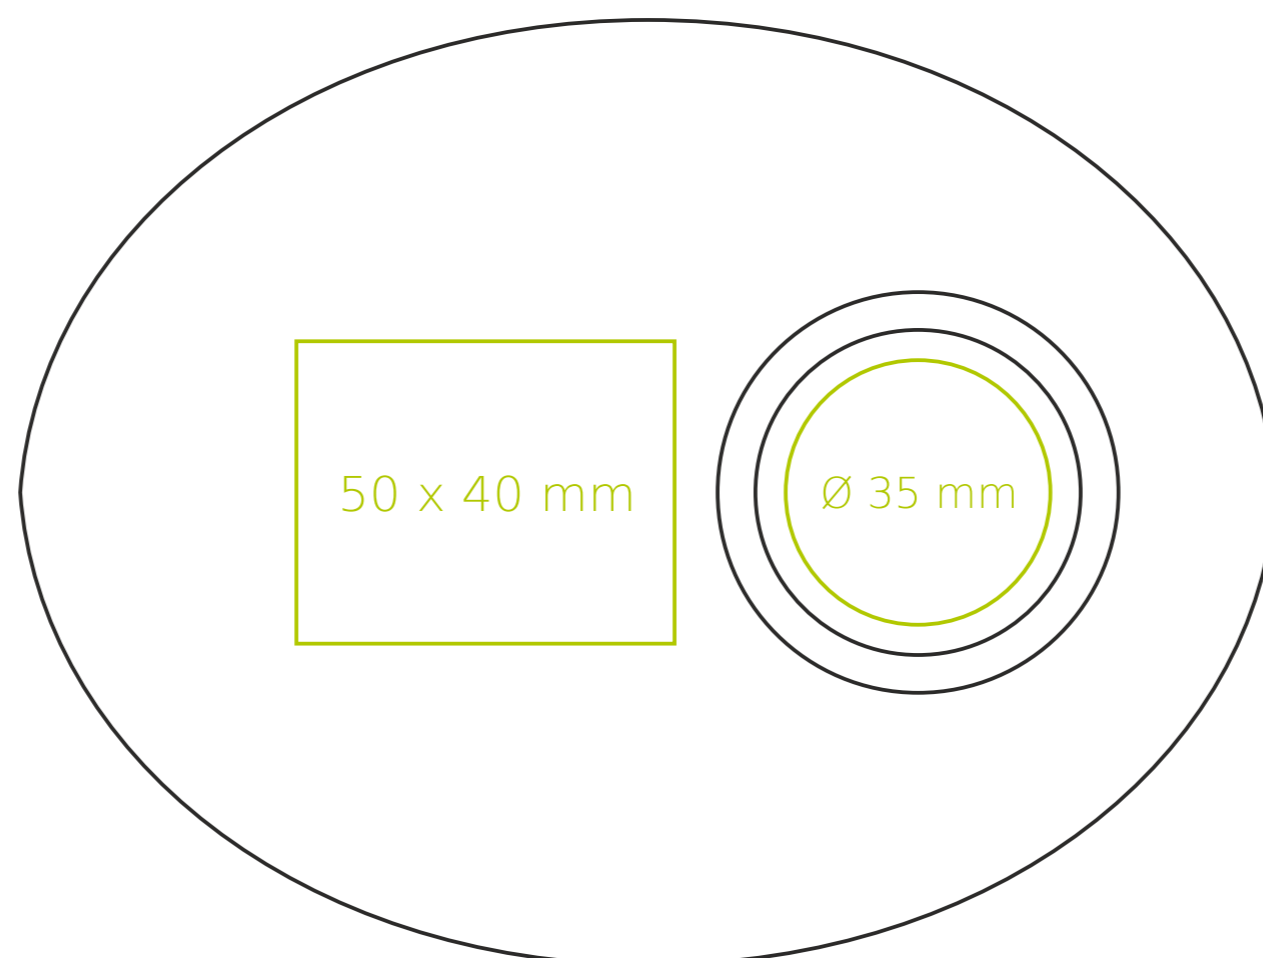

C/219 **Glamour**

140 ml / h: 75 mm / Ø 65 mm

spodek ↔ 167 mm

Nadruk na uchu	- 40 x 8 mm
Nadruk wewnątrz na ściance	- 40 x 10 mm
Nadruk wewnątrz na dnie	- Ø 25 mm
Nadruk od spodu	- Ø 30 mm

\*W przypadku projektów dla kalkomanii wybiegających poza standardową powierzchnię nadruku prosimy o kontakt z działem handlowym.

## legenda

- Nadruk kalkomania (Transfer Print)
- Piaskowanie (Sensitive Touch)