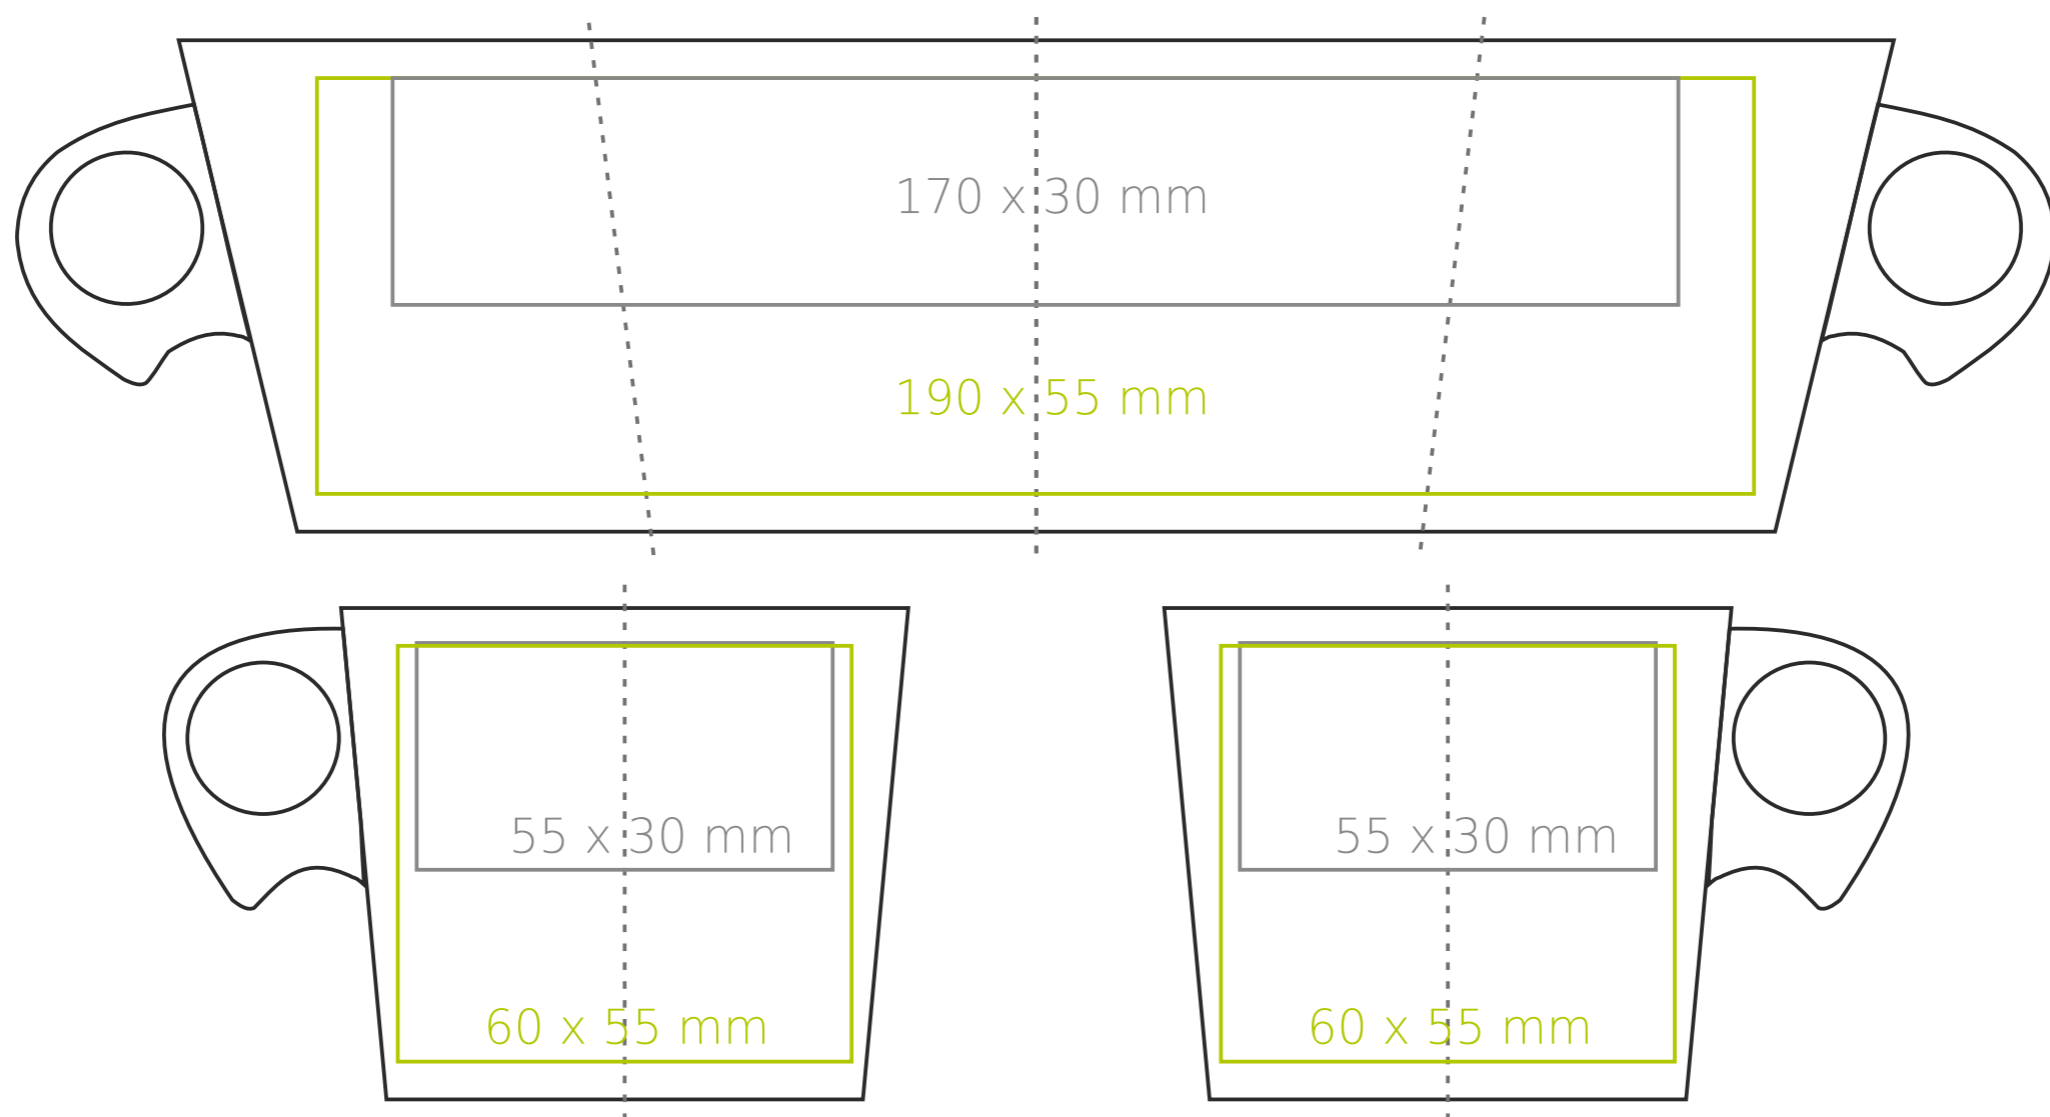

C/218 **Fantasy**

150 ml / h: 65 mm / Ø 74 mm

spodek Ø 155 mm

- |                            |              |
|----------------------------|--------------|
| Nadruk wewnątrz na ściance | - 40 x 10 mm |
| Nadruk wewnątrz na dnie    | - Ø 40 mm    |
| Nadruk od spodu            | - Ø 45 mm    |

## legenda

- Nadruk kalkomania (Transfer Print)
- - - Piaskowanie (Sensitive Touch)
- Nadruk bezpośredni (Direct Print)