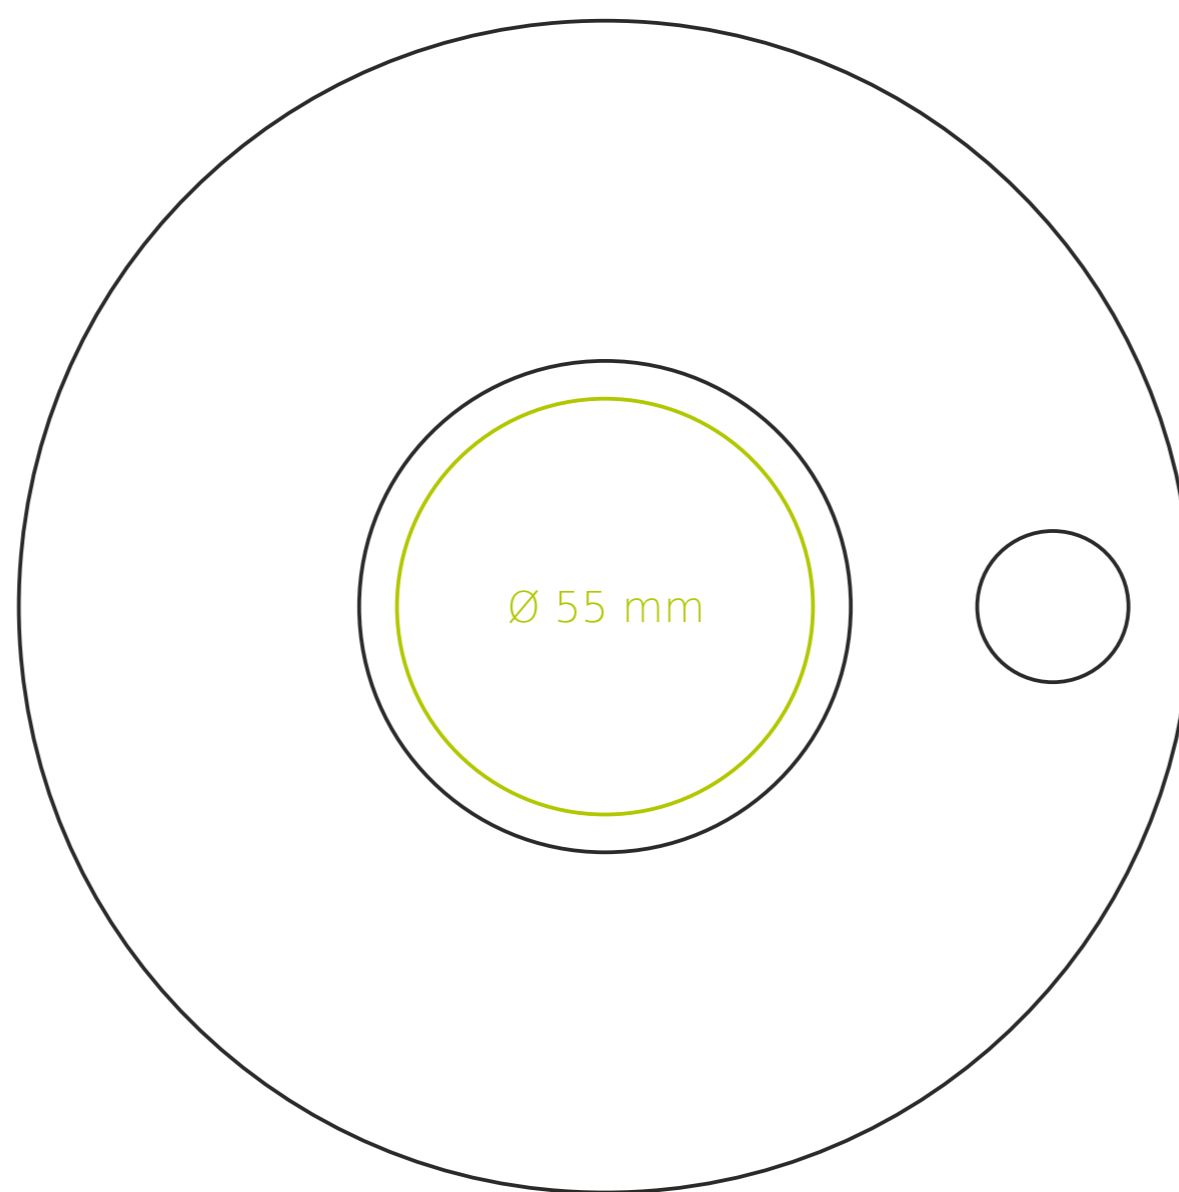

C/218 **Fantasy**

150 ml / h: 65 mm / Ø 74 mm

spodek Ø 155 mm

- |                            |              |
|----------------------------|--------------|
| Nadruk wewnątrz na ściance | - 40 x 10 mm |
| Nadruk wewnątrz na dnie    | - Ø 40 mm    |
| Nadruk od spodu            | - Ø 45 mm    |