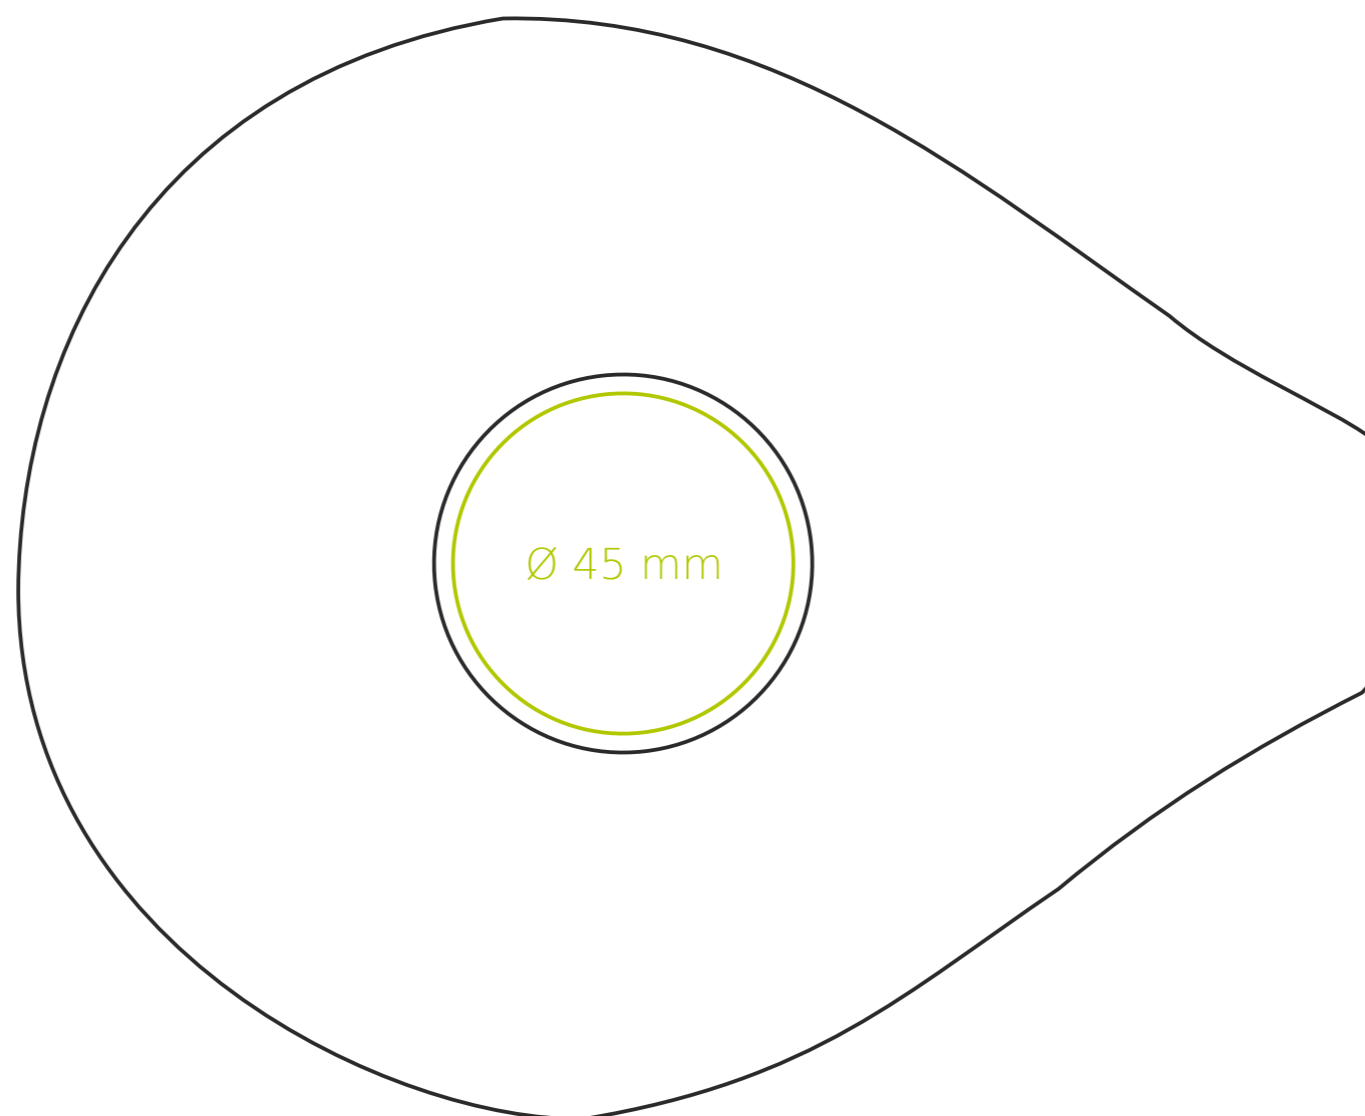

C/209 **Dream**

150 ml / h: 65 mm / Ø 90 mm

spodek ↔ 177 mm

- | | |
|----------------------------|--------------|
| Nadruk wewnątrz na ściance | - 50 x 10 mm |
| Nadruk wewnątrz na dnie | - Ø 30 mm |
| Nadruk od spodu | - Ø 35 mm |