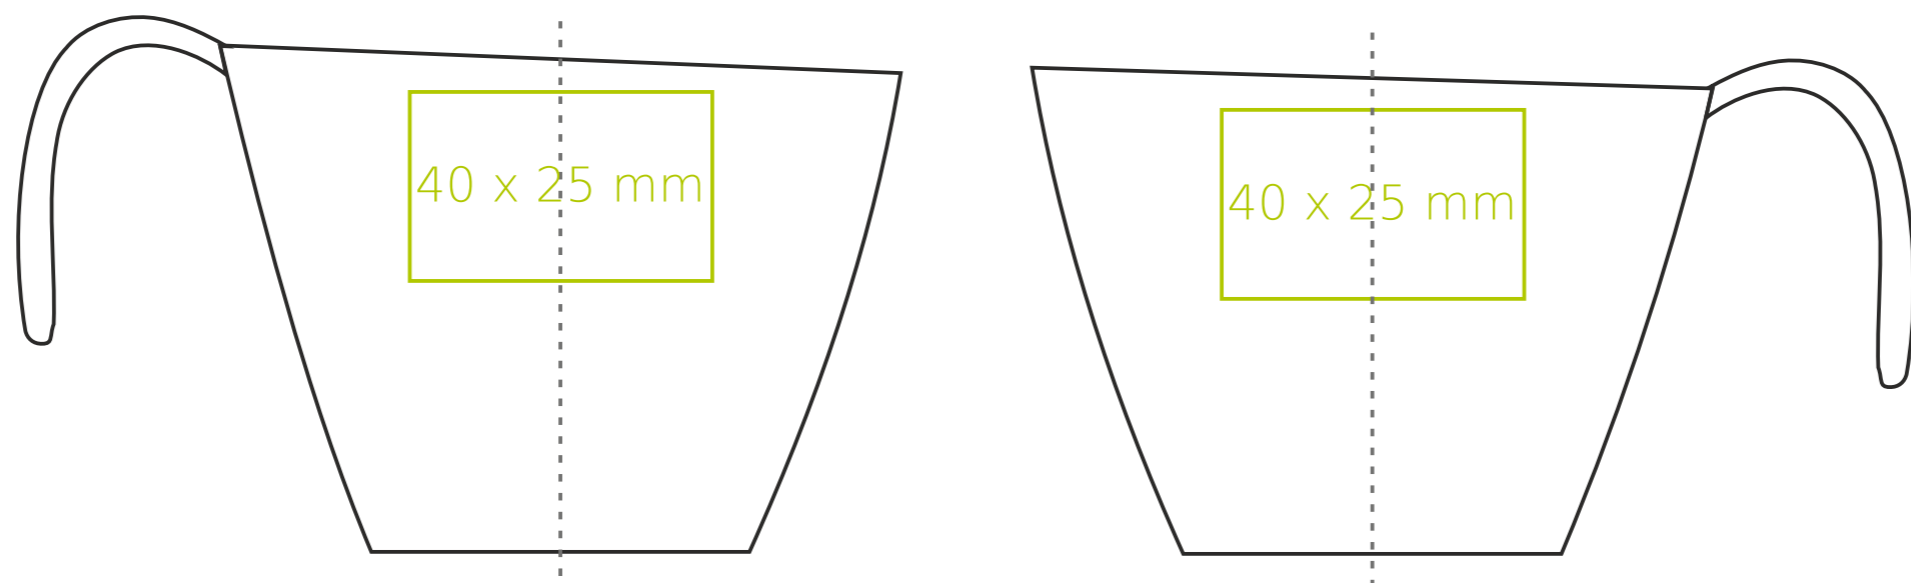

C/209 **Dream**

150 ml / h: 65 mm / Ø 90 mm

spodek ↔ 177 mm

- | | |
|----------------------------|--------------|
| Nadruk wewnątrz na ściance | - 50 x 10 mm |
| Nadruk wewnątrz na dnie | - Ø 30 mm |
| Nadruk od spodu | - Ø 35 mm |