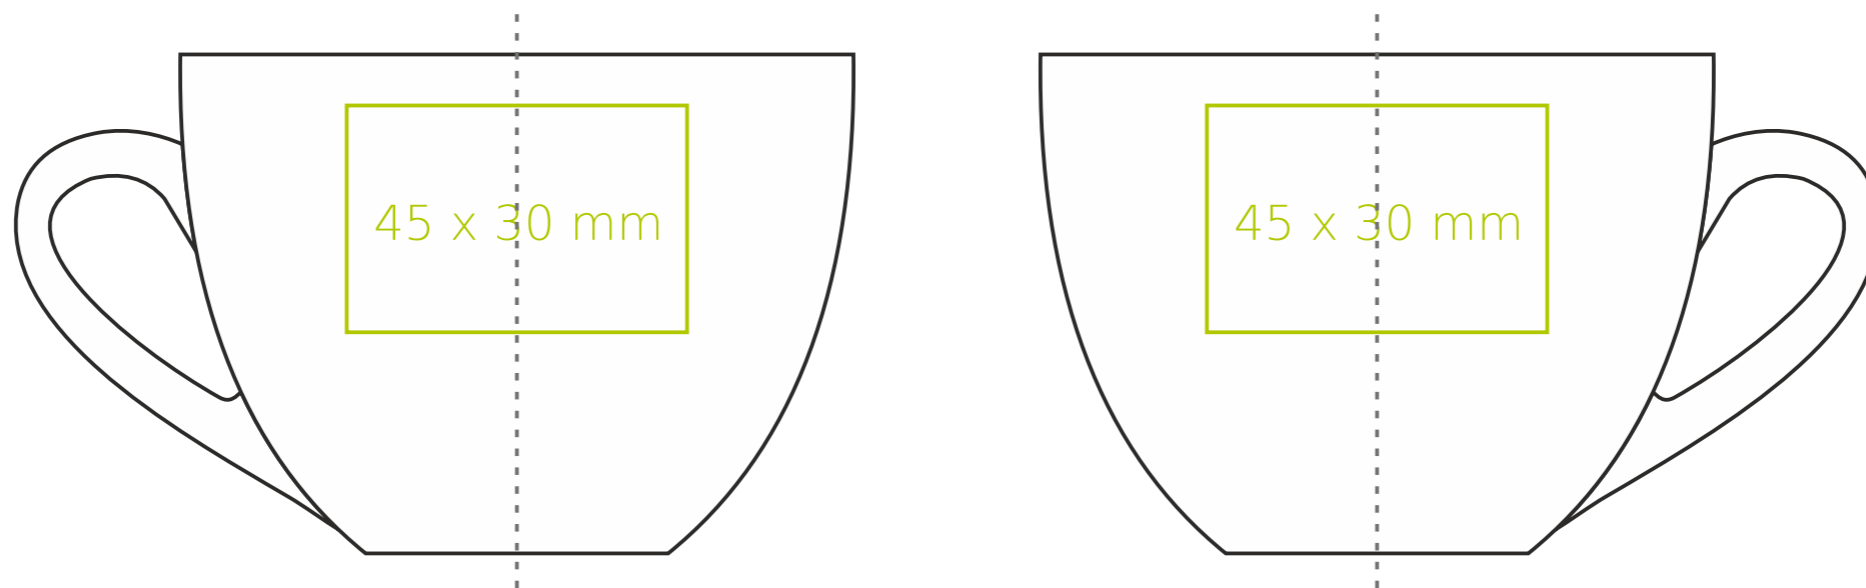

C/217 **Diana**

180 ml / h: 66 mm / Ø 89 mm

spodek Ø 155 mm

Nadruk na uchu	- 30 x 8 mm
Nadruk wewnątrz na ściance	- 40 x 15 mm
Nadruk wewnątrz na dnie	- Ø 20 mm
Nadruk od spodu	- Ø 20 mm

*W przypadku projektów dla kalkomanii wybiegających poza standardową powierzchnię nadruku prosimy o kontakt z działem handlowym.