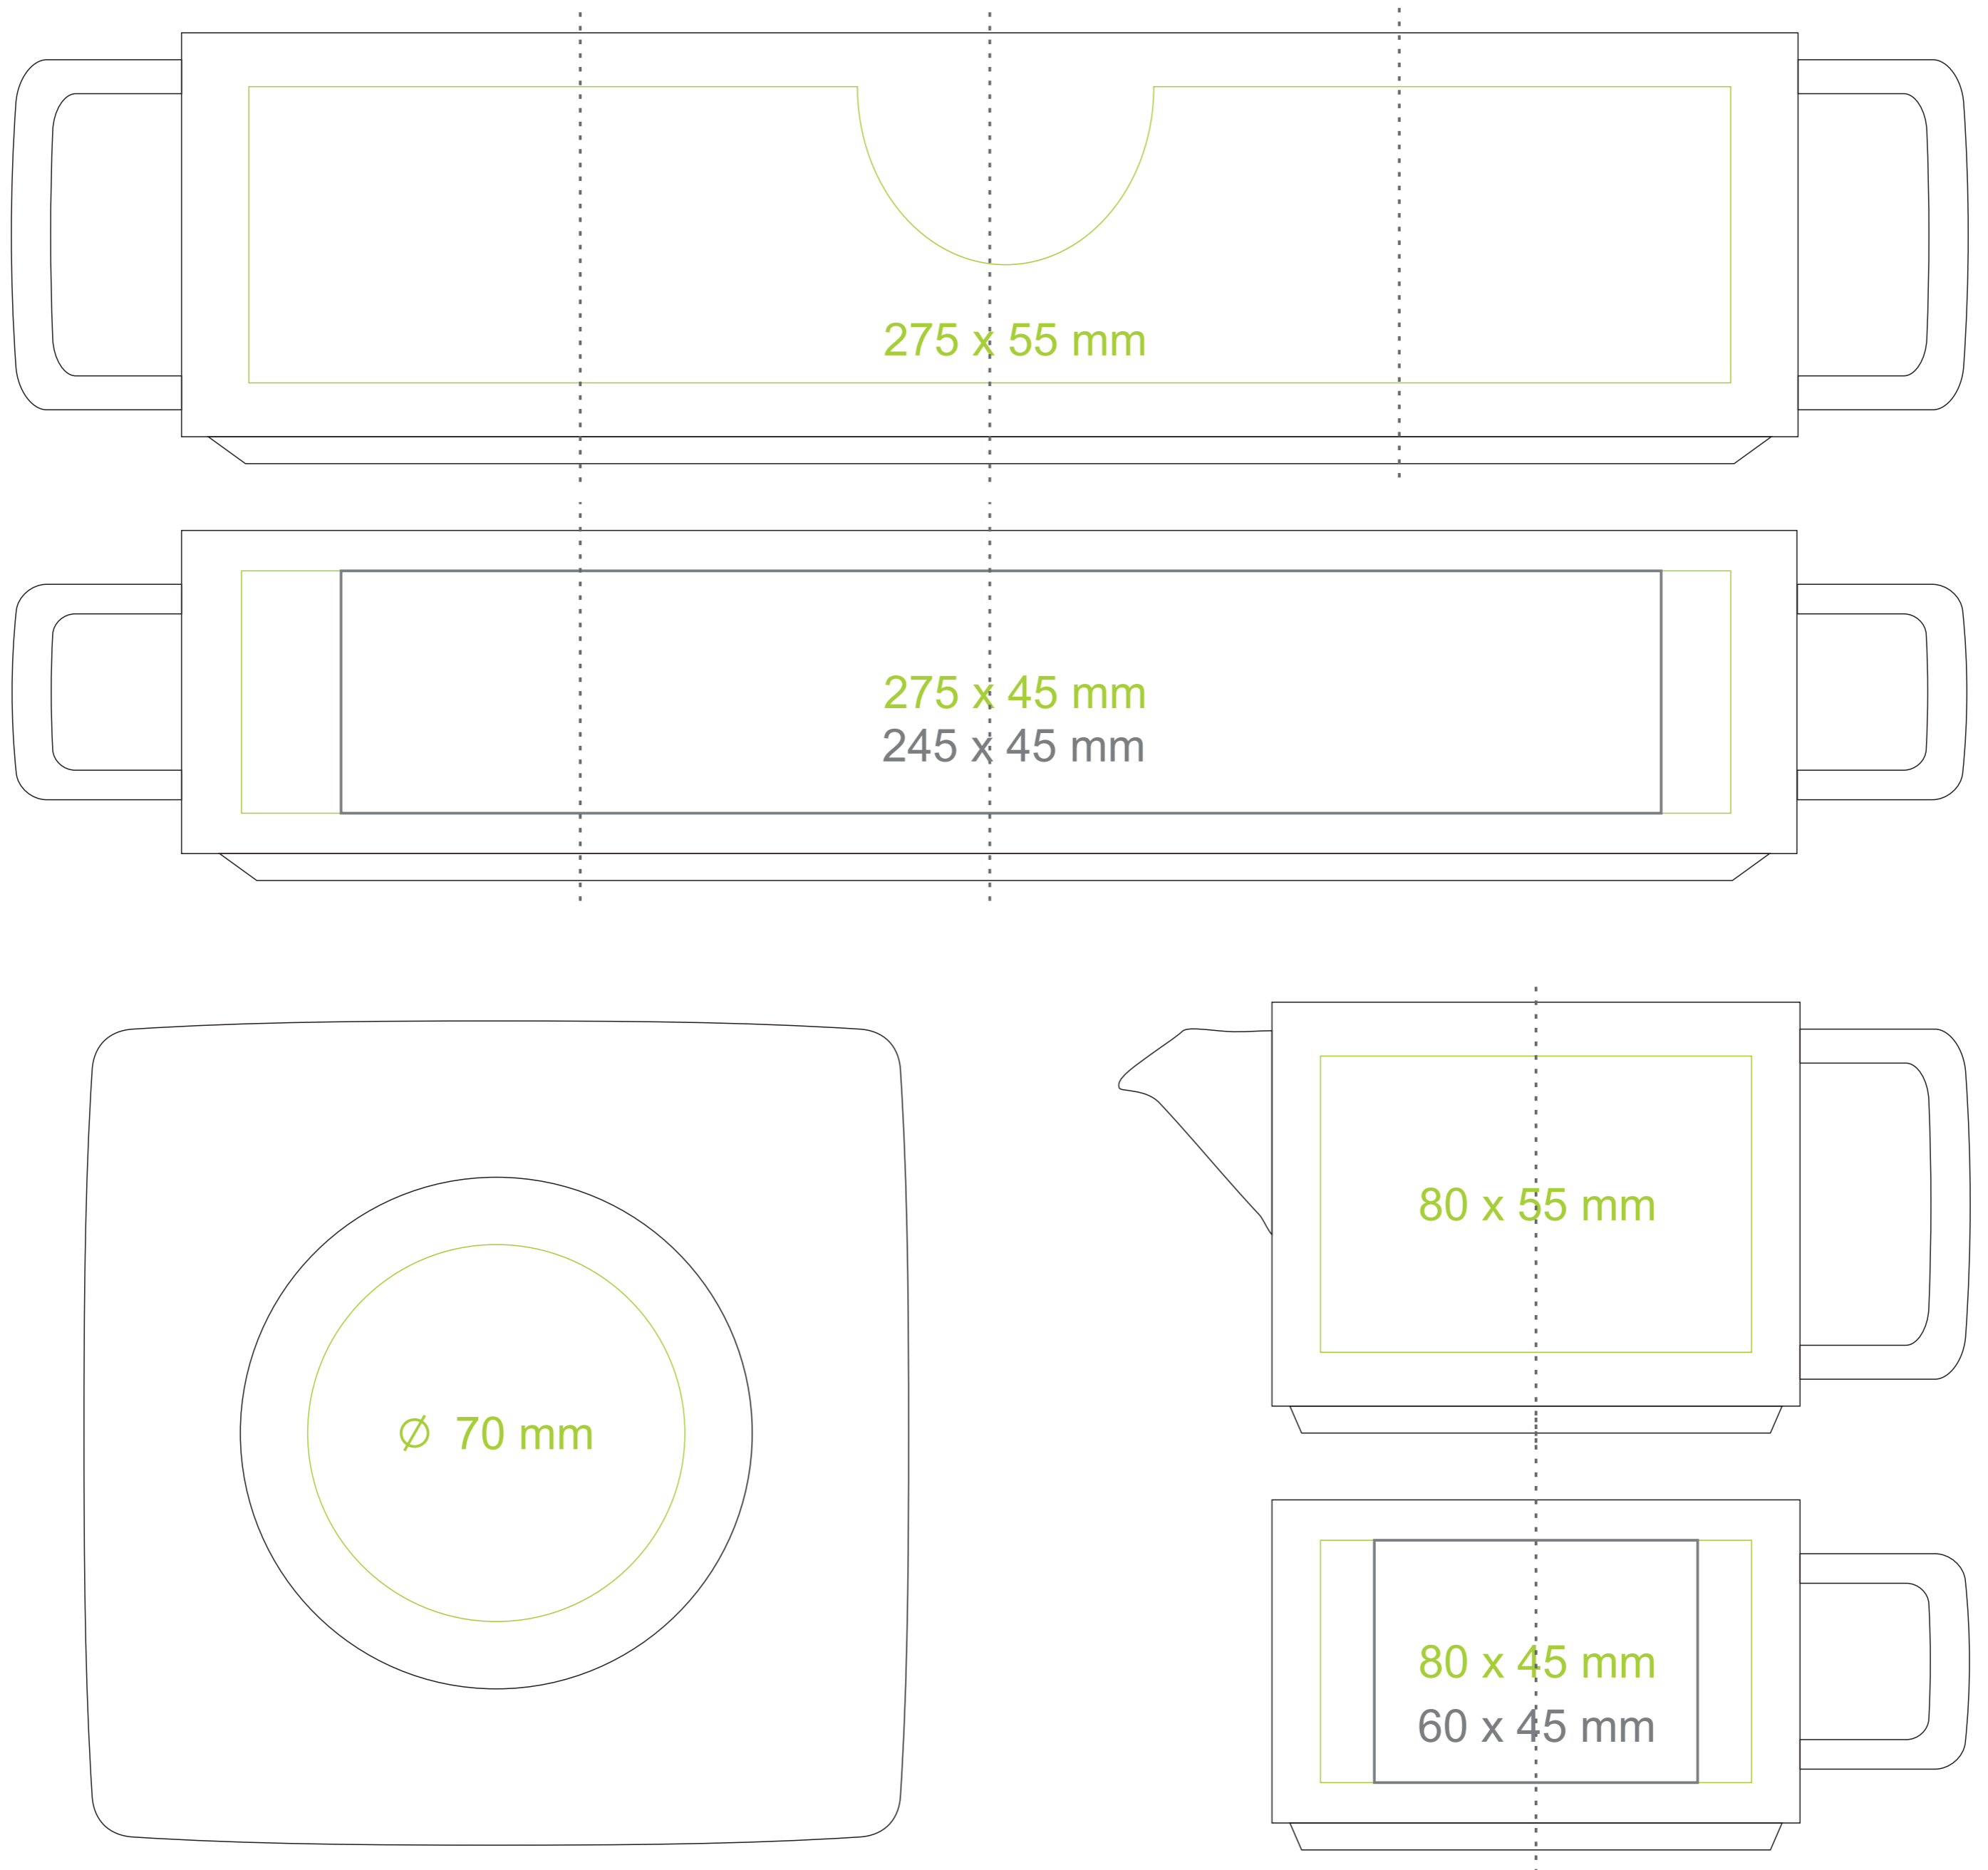

S/315 Duo Set

Filizanka 300 ml / h: 65 mm / Ø 97 mm

Dzbanek 350 ml / h: 100 mm

Spodek Ø 155 mm

- | | |
|--|--------------|
| Nadruk na uchu | - 50 x 10 mm |
| Nadruk wewnątrz na ścianie (filizanka) | - 40 x 20 mm |
| Nadruk wewnątrz na dnie | - Ø 60 mm |
| Nadruk od spodu | - Ø 70 mm |

*W przypadku projektów dla kalkomanii wybiegających poza standardową powierzchnię nadruku prosimy o kontakt z działem handlowym.

legenda

- Nadruk kalkomania (Transfer Print)
- Piaskowanie (Sensitive Touch)
- Nadruk bezpośredni (Direct Print)