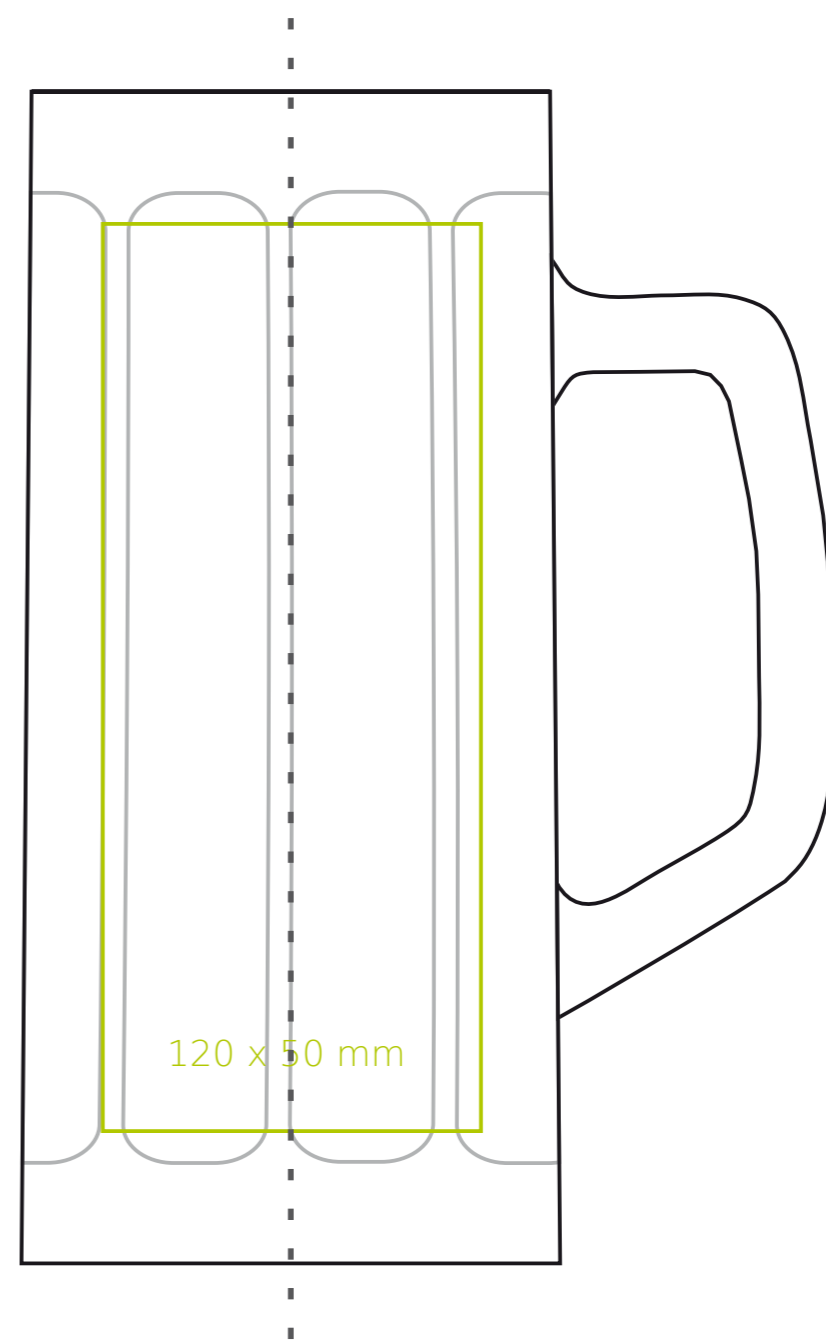

B/403 Minden

300 ml / h: 155 mm / Ø 70 mm

*W przypadku projektów dla kalkomanii wybiegających poza standardową powierzchnię nadruku prosimy o kontakt z działem handlowym.

legenda

- Nadruk kalkomania (Transfer Print)
- Piaskowanie (Sensitive Touch)