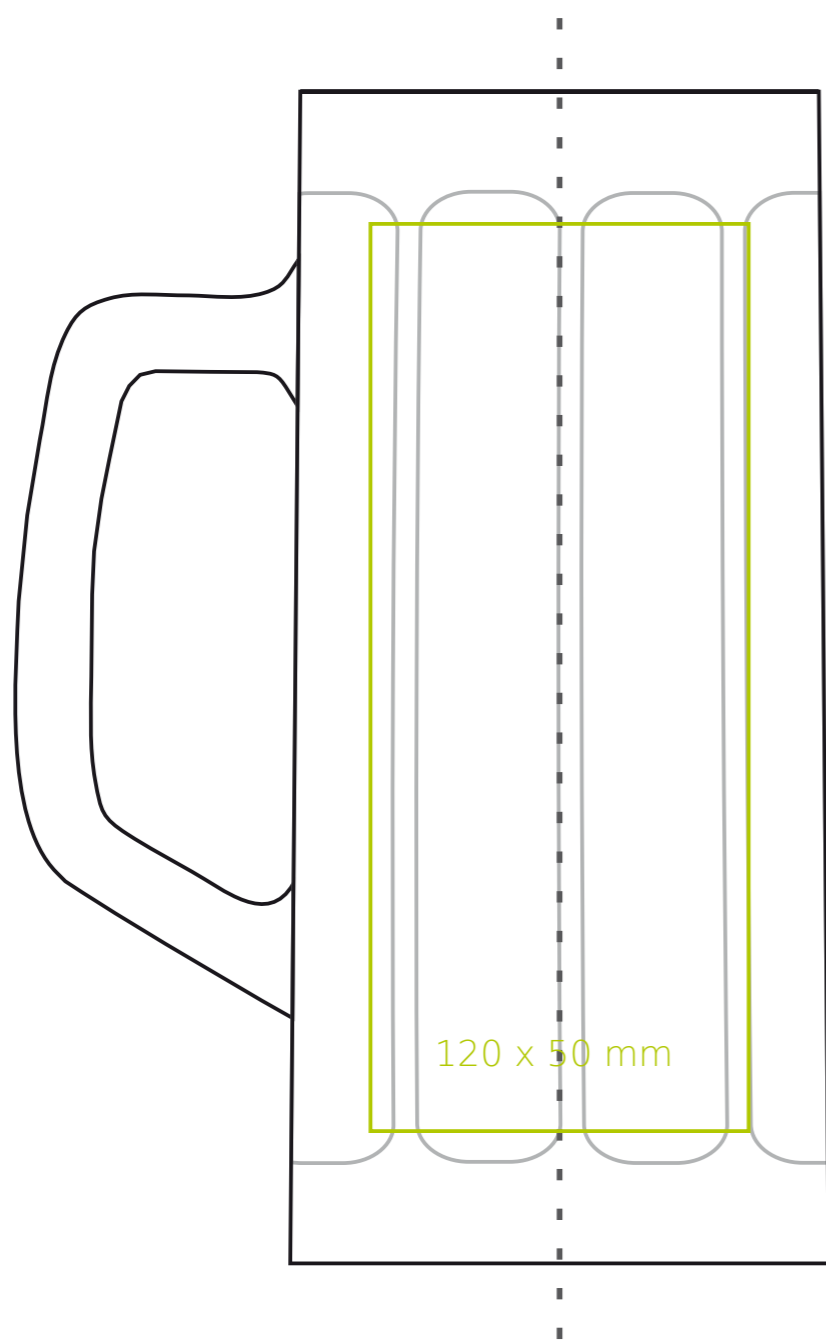

B/403 Minden

300 ml / h: 155 mm / Ø 70 mm

*W przypadku projektów dla kalkomanii wybiegających poza standardową powierzchnię nadruku prosimy o kontakt z działem handlowym.

legenda

- Nadruk kalkomania (Transfer Print)
- Piaskowanie (Sensitive Touch)