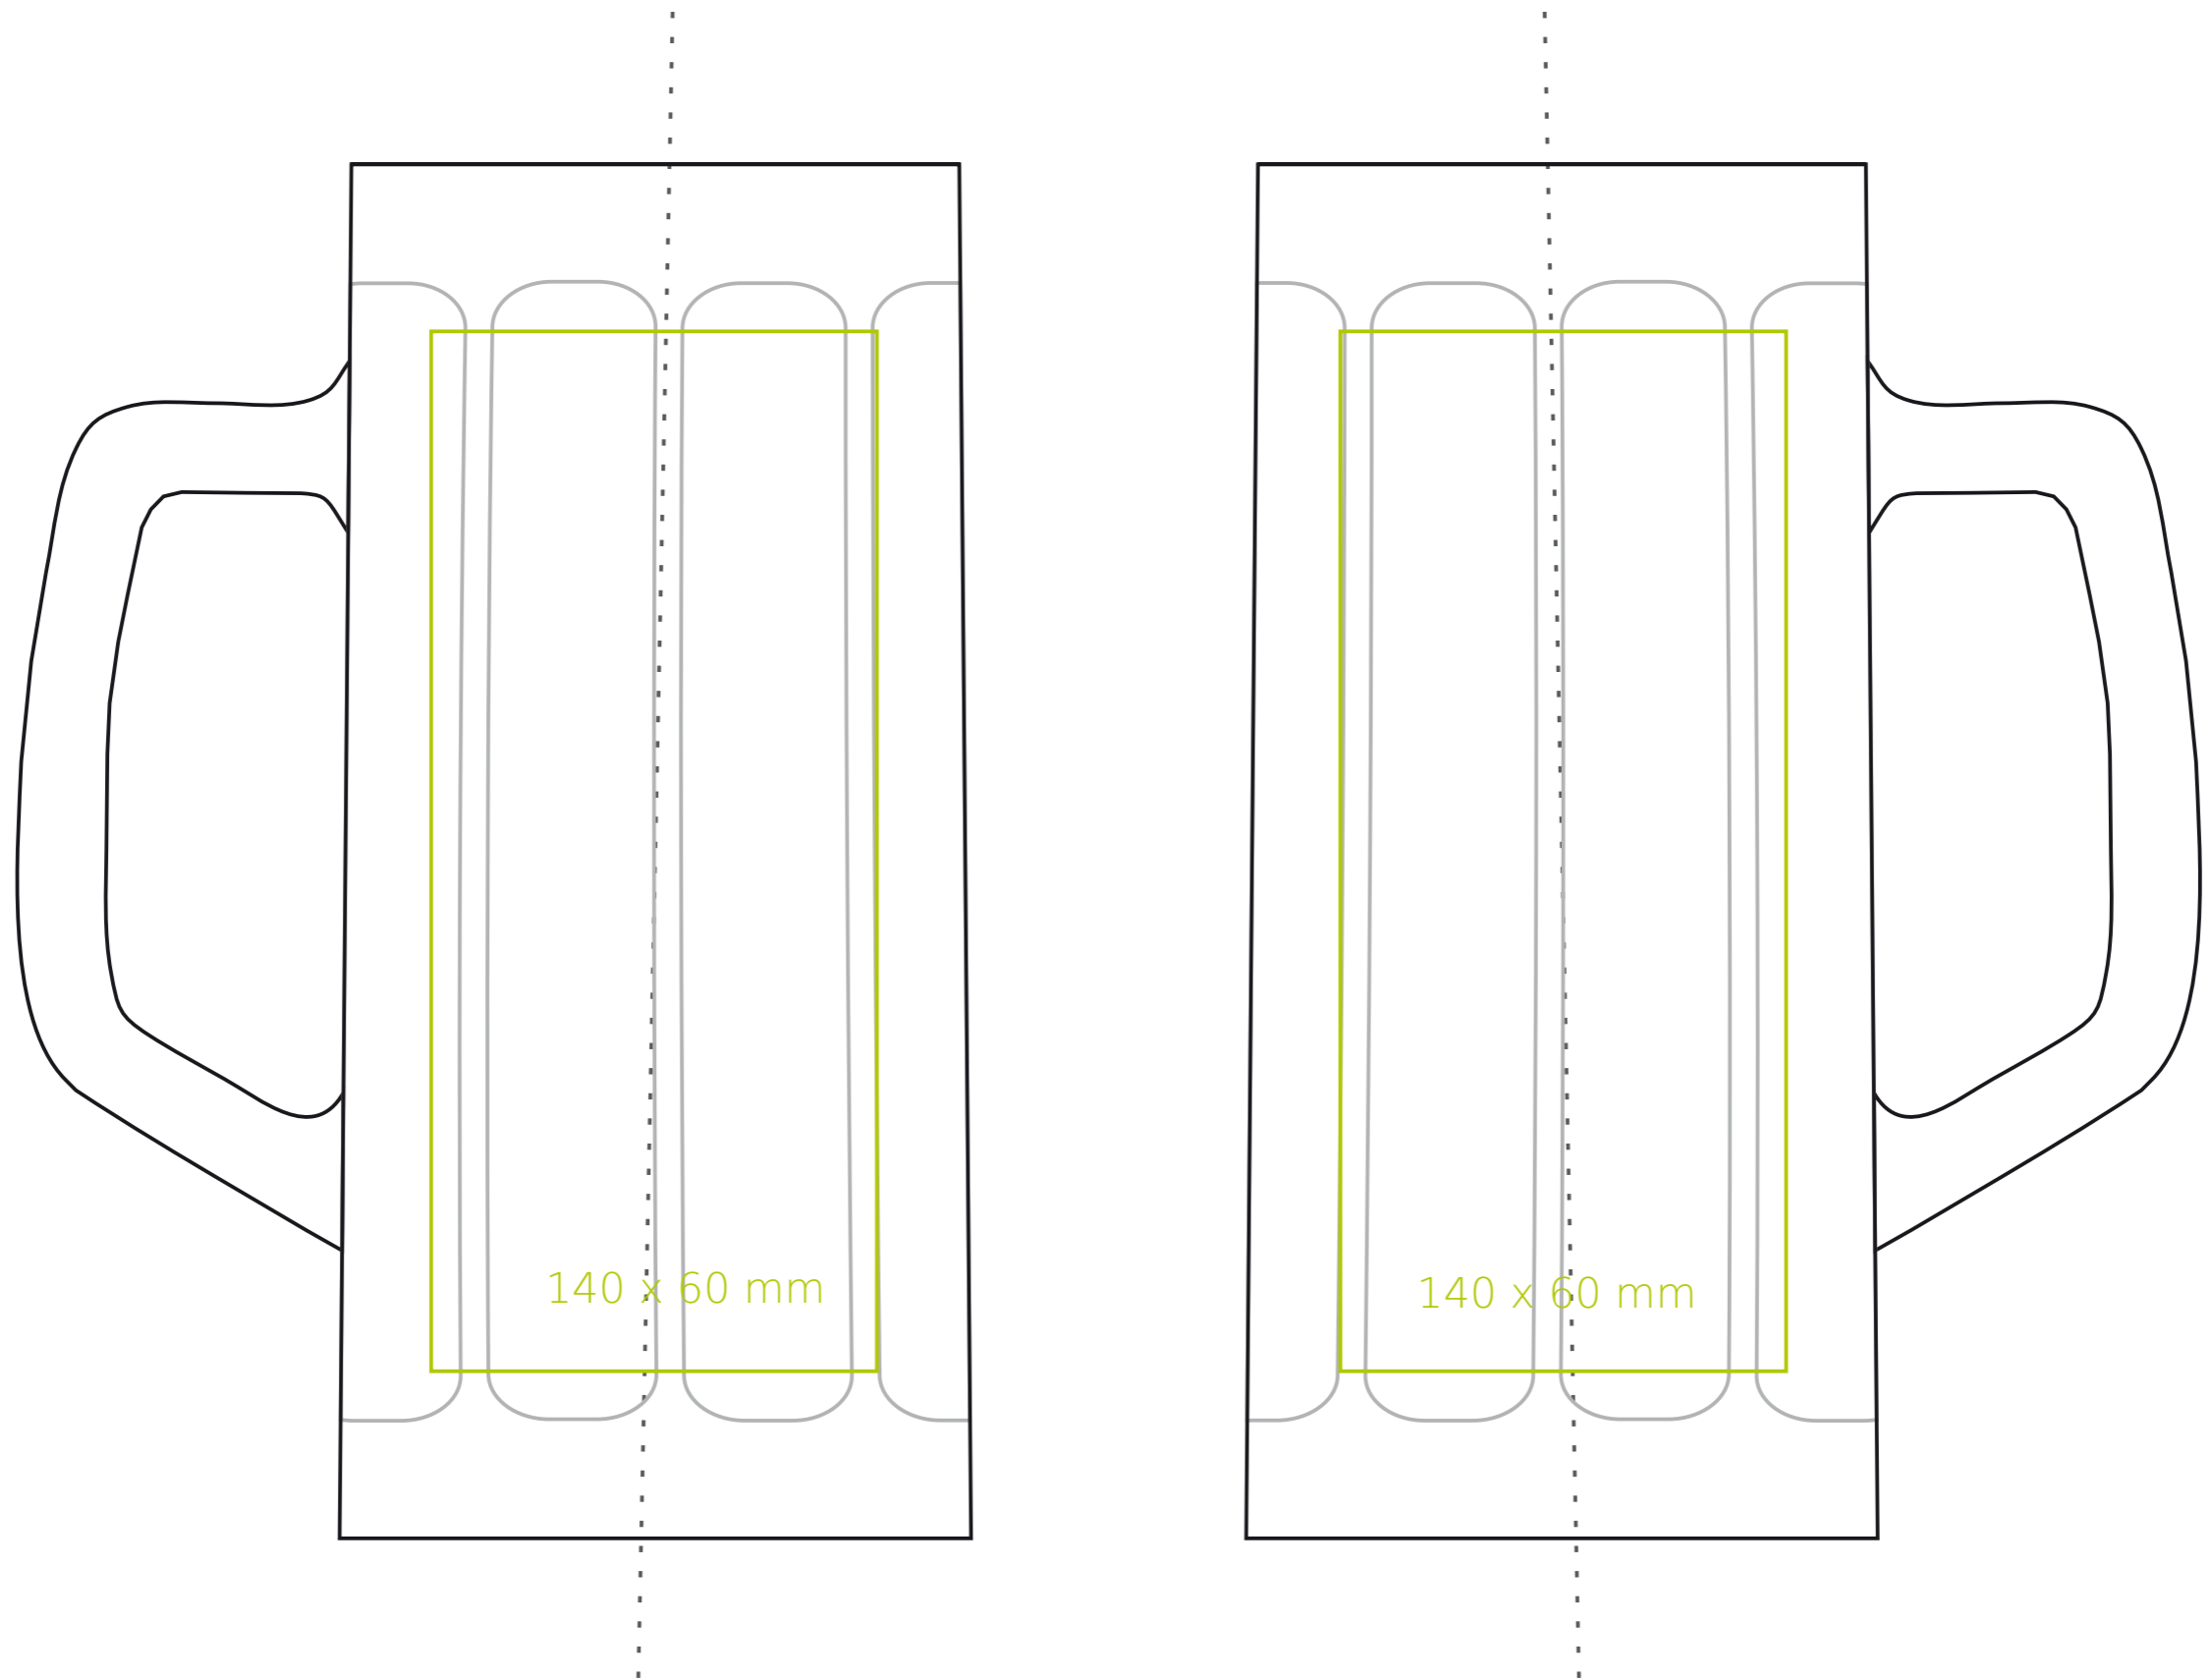

B/403 Minden

500 ml / h: 185 mm / Ø 80 mm

*W przypadku projektów dla kalkomanii wybiegających poza standardową powierzchnię nadruku prosimy o kontakt z działem handlowym.

legenda

- Nadruk kalkomania (Transfer Print)
- Piaskowanie (Sensitive Touch)