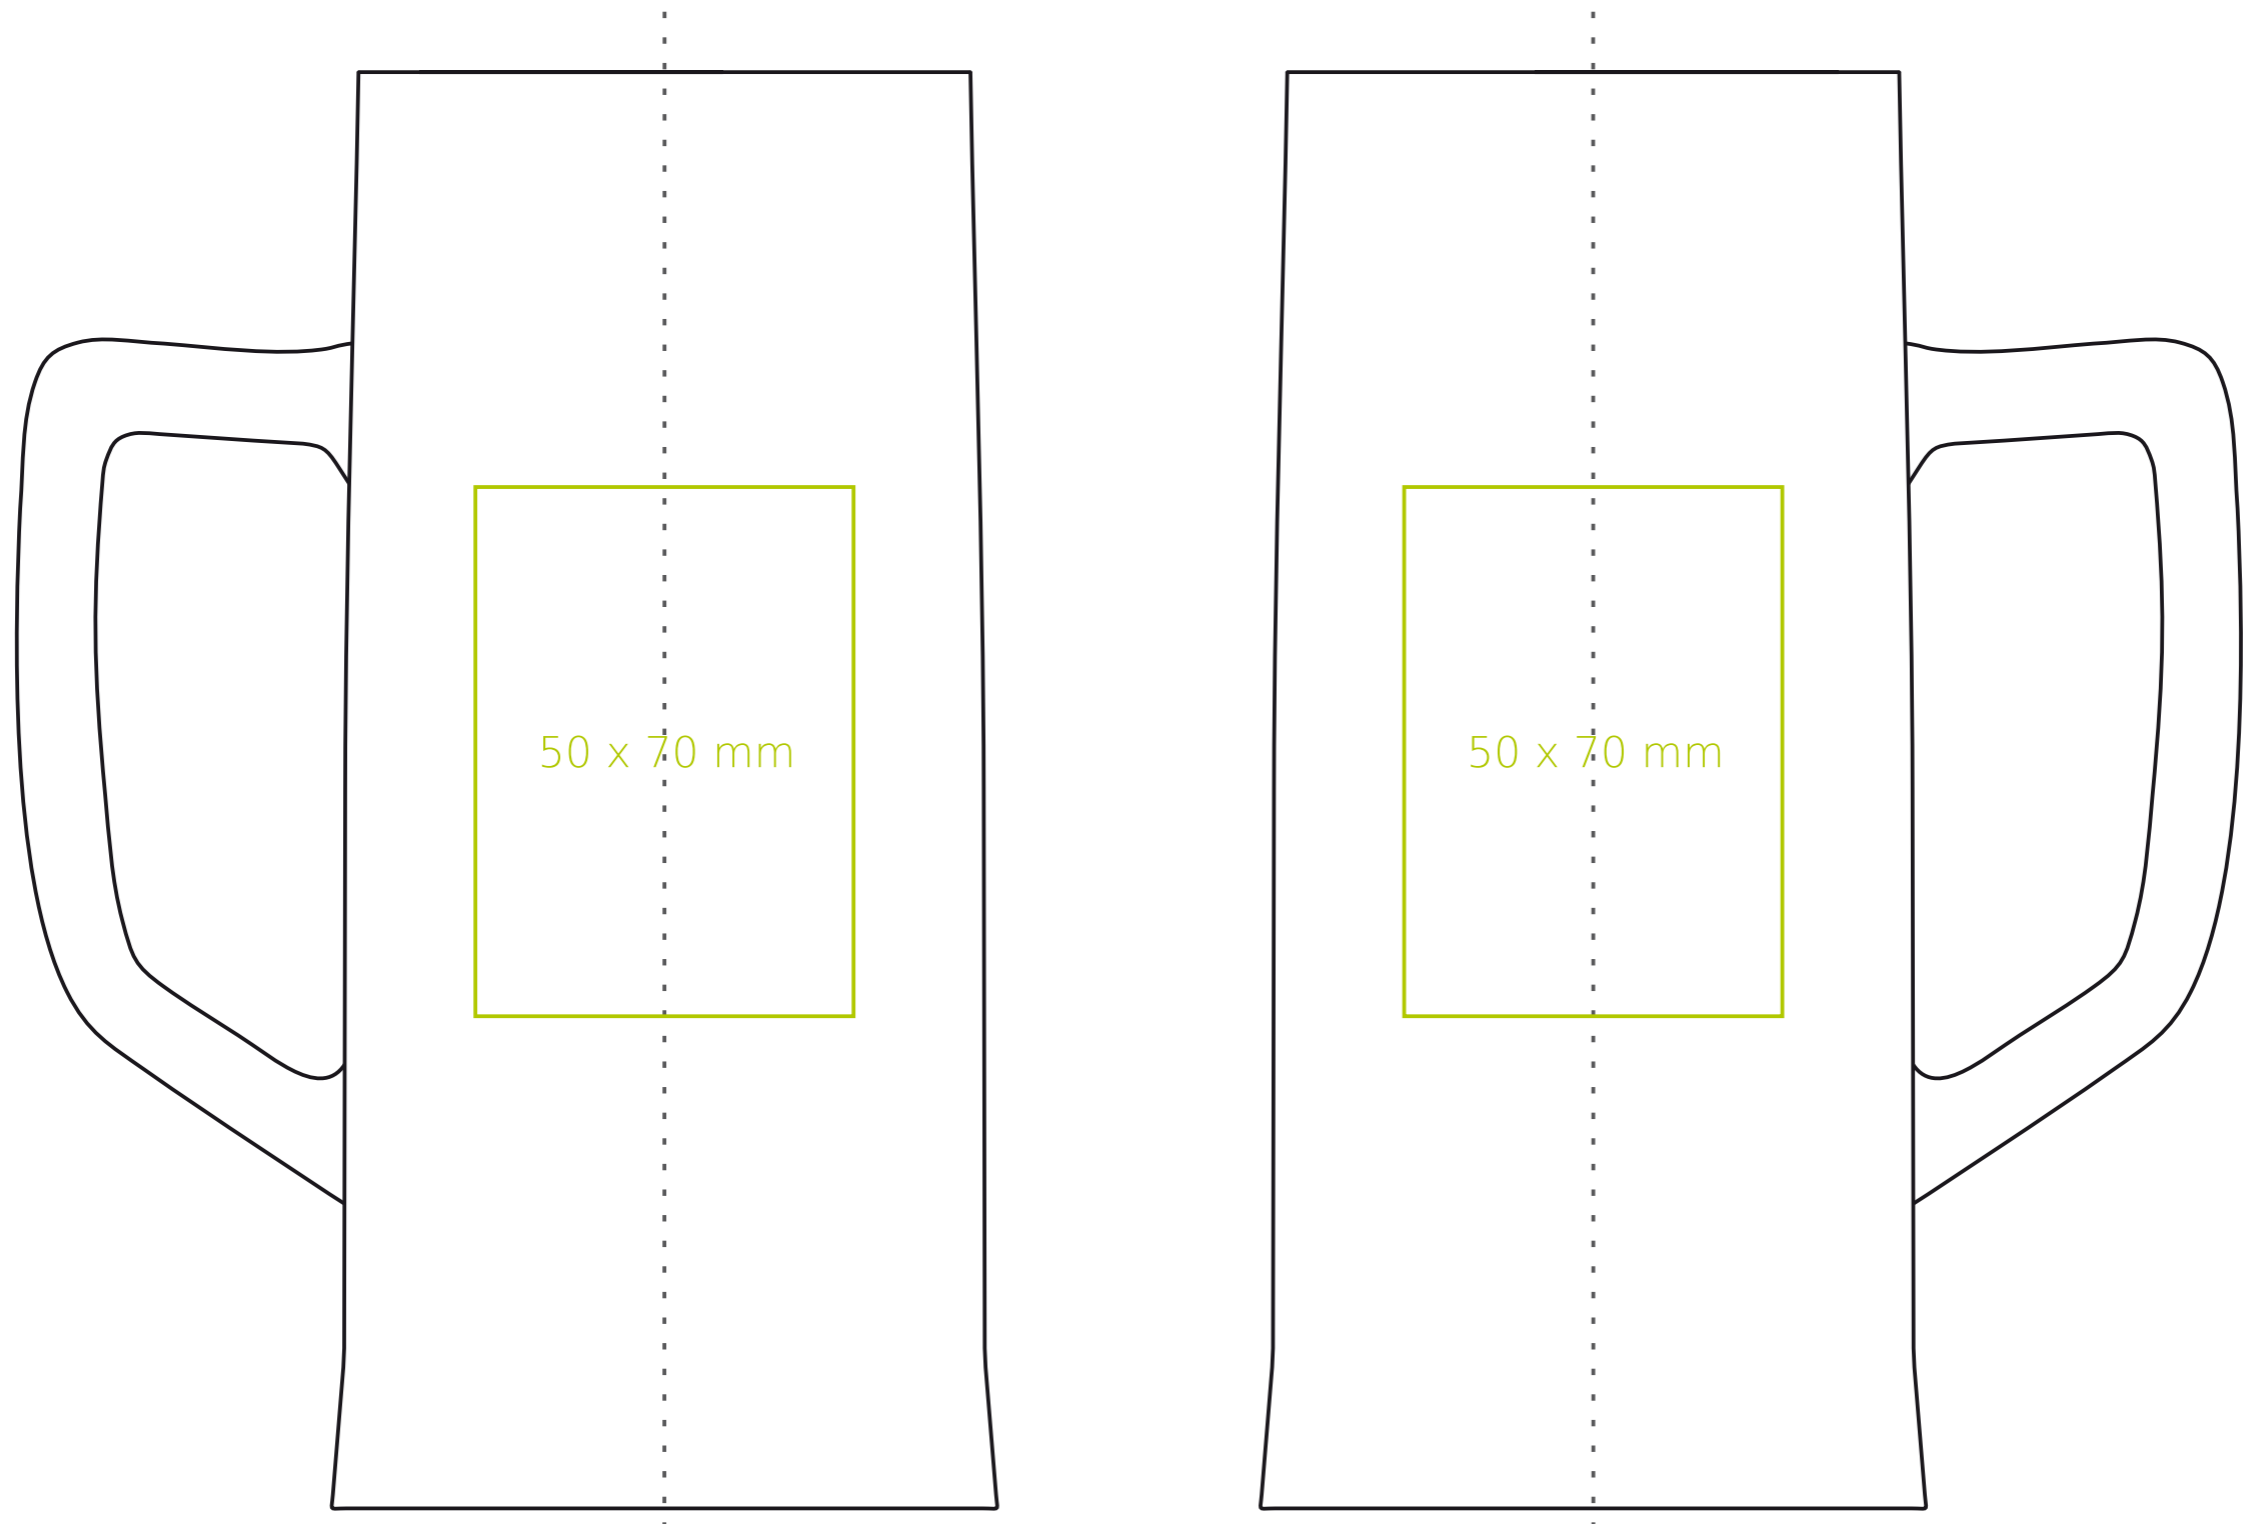

B/404 Denver

500 ml / h: 190 mm / Ø 78 mm

*W przypadku projektów dla kalkomanii wybiegających poza standardową powierzchnię nadruku prosimy o kontakt z działem handlowym.

legenda

- Nadruk kalkomania (Transfer Print)
- Piaskowanie (Sensitive Touch)