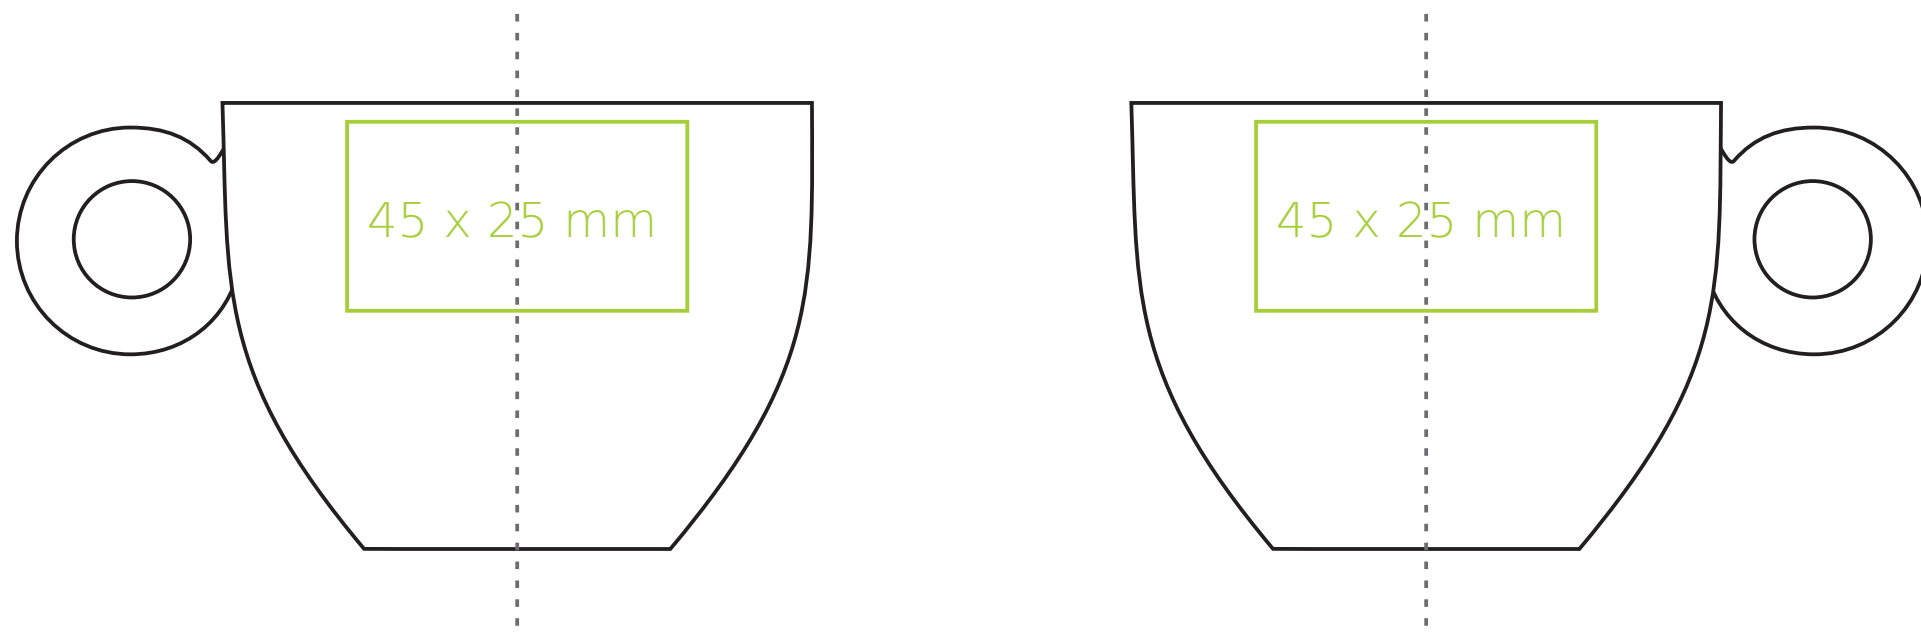

C/232 Venus Set

150 ml / h: 59 mm / Ø 78 mm

Nadruk na uchu	- 50 x 6 mm
Nadruk wewnątrz na ściance	- 40 x 20 mm
Nadruk wewnątrz na dnie	- Ø 30 mm
Nadruk od spodu	- Ø 20 mm

*W przypadku projektów dla kalkomanii wybiegających poza standardową powierzchnię nadruku prosimy o kontakt z działem handlowym.

legenda

- Nadruk kalkomania (Transfer Print)
- Piaskowanie (Sensitive Touch)
- Nadruk bezpośredni (Direct Print)