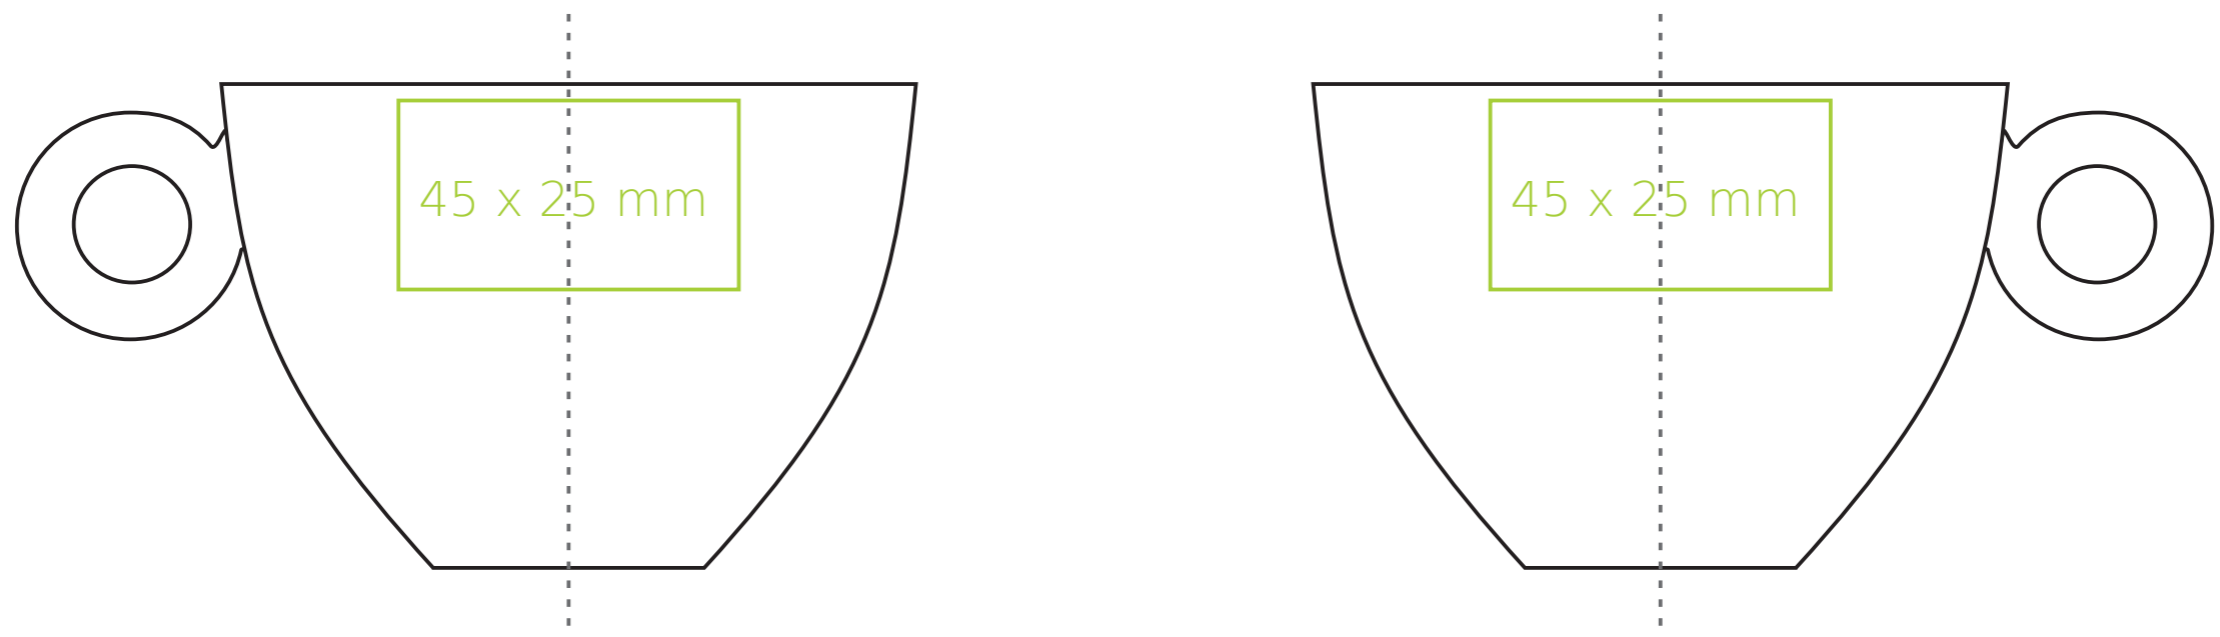

C/232 Venus Set

200 ml / h: 64 mm / Ø 92 mm

Nadruk na uchu	- 50 x 6 mm
Nadruk wewnątrz na ściance	- 40 x 20 mm
Nadruk wewnątrz na dnie	- Ø 30 mm
Nadruk od spodu	- Ø 20 mm

*W przypadku projektów dla kalkomanii wybiegających poza standardową powierzchnię nadruku prosimy o kontakt z działem handlowym.

legenda

- Nadruk kalkomania (Transfer Print)
- Piaskowanie (Sensitive Touch)
- Nadruk bezpośredni (Direct Print)