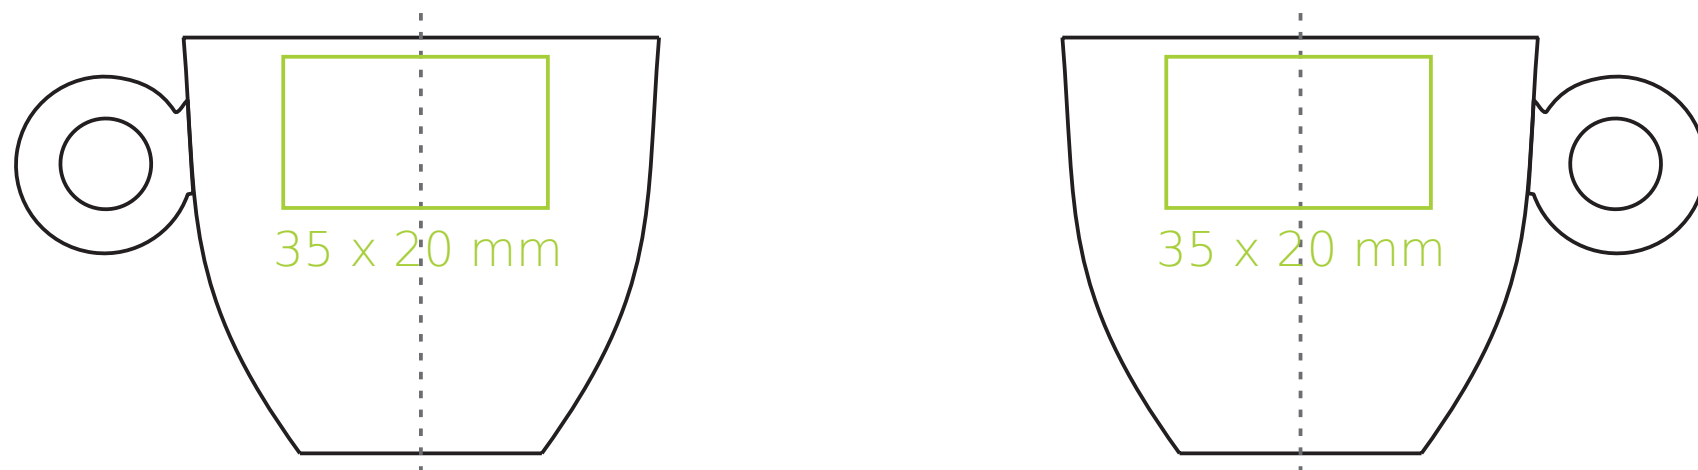

C/232 **Venus Set**

80 ml / h: 55 mm / Ø 63 mm

Nadruk na uchu	- 50 x 6 mm
Nadruk wewnątrz na ściance	- 30 x 15 mm
Nadruk wewnątrz na dnie	- Ø 10 mm
Nadruk od spodu	- Ø 15 mm

*W przypadku projektów dla kalkomanii wybiegających poza standardową powierzchnię nadruku prosimy o kontakt z działem handlowym.